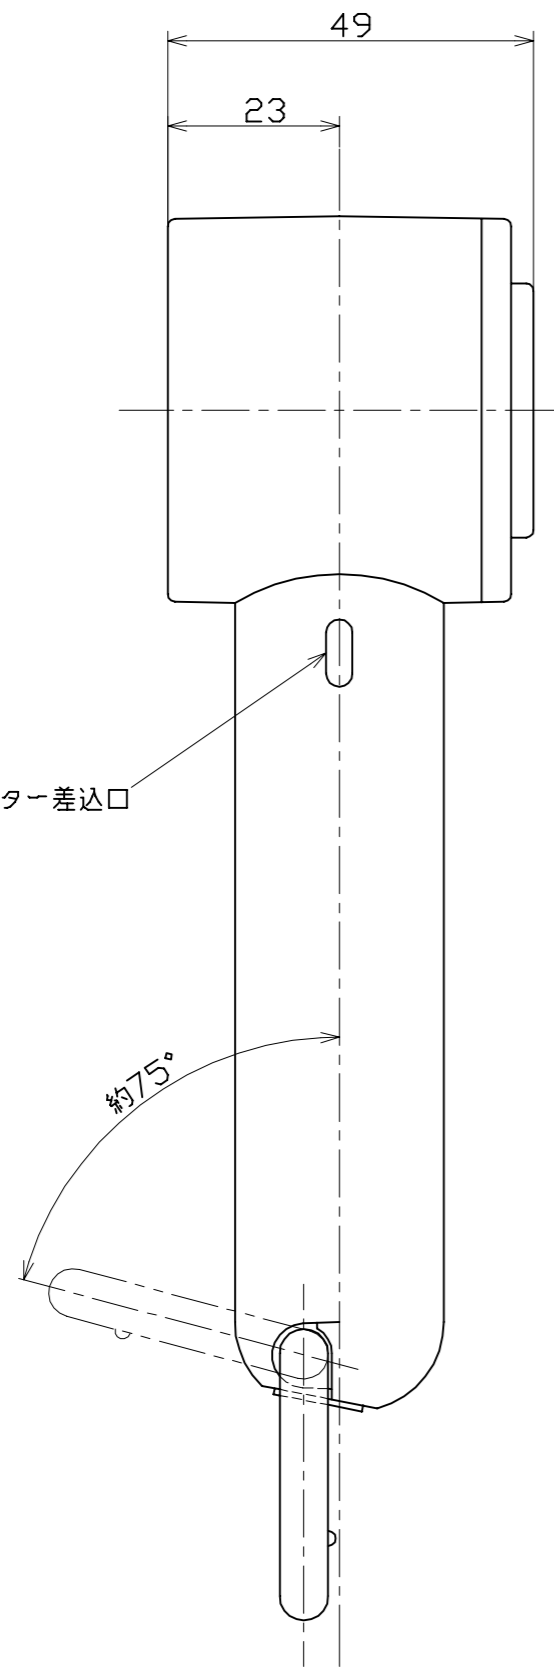

図面略歴			
記号	日付	変更・追記内容	担当
△			
△			

主仕様

型式	HF-01-W		
運転パターン	ファン(中)→ファン(強)→ファン(弱)+冷感プレート		
運転時間	中	強	弱+冷感プレート
	5時間	3時間	1.5時間
充電時間	3時間 (DC5V 2Aまで)		
充電池	リチウムイオンバッテリー DC3.7V 2000mAh		
備考	充電中 赤ランプ点灯 満充電 消灯		

注1) 運転時間はバッテリー使用時の値です。
 使用環境やバッテリーの劣化具合により変化します。
 注2) 充電中の運転は電子部品に負荷がかかりますので、お控えください。
 注3) 安全にご使用いただくため、取扱説明書をご参照ください。
 注4) 仕様変更は予告なく行う場合があります。予めご了承ください。

付属	USBケーブル	-	タイプC	1	-
1	本体	ABS	-	1	-
No.	部品名	材質	備考	個数	コード

コード 29770

COMPONENTS	品名	APPD 承認	CHCK 検図	DESN 設計	DEF 製図
	アイスポットハンディーファン				
MODEL	HF-01-W				
MATERIAL	別記	REMARKS	備考	別記	
3AD	ANGLE	SCALE	1/1		
第三角法	尺度	作成日 2023.06.20			
NICHIDO IND.CO.LTD		出図コード		HF-01-W	
日動工業株式会社		ZK-A3X			