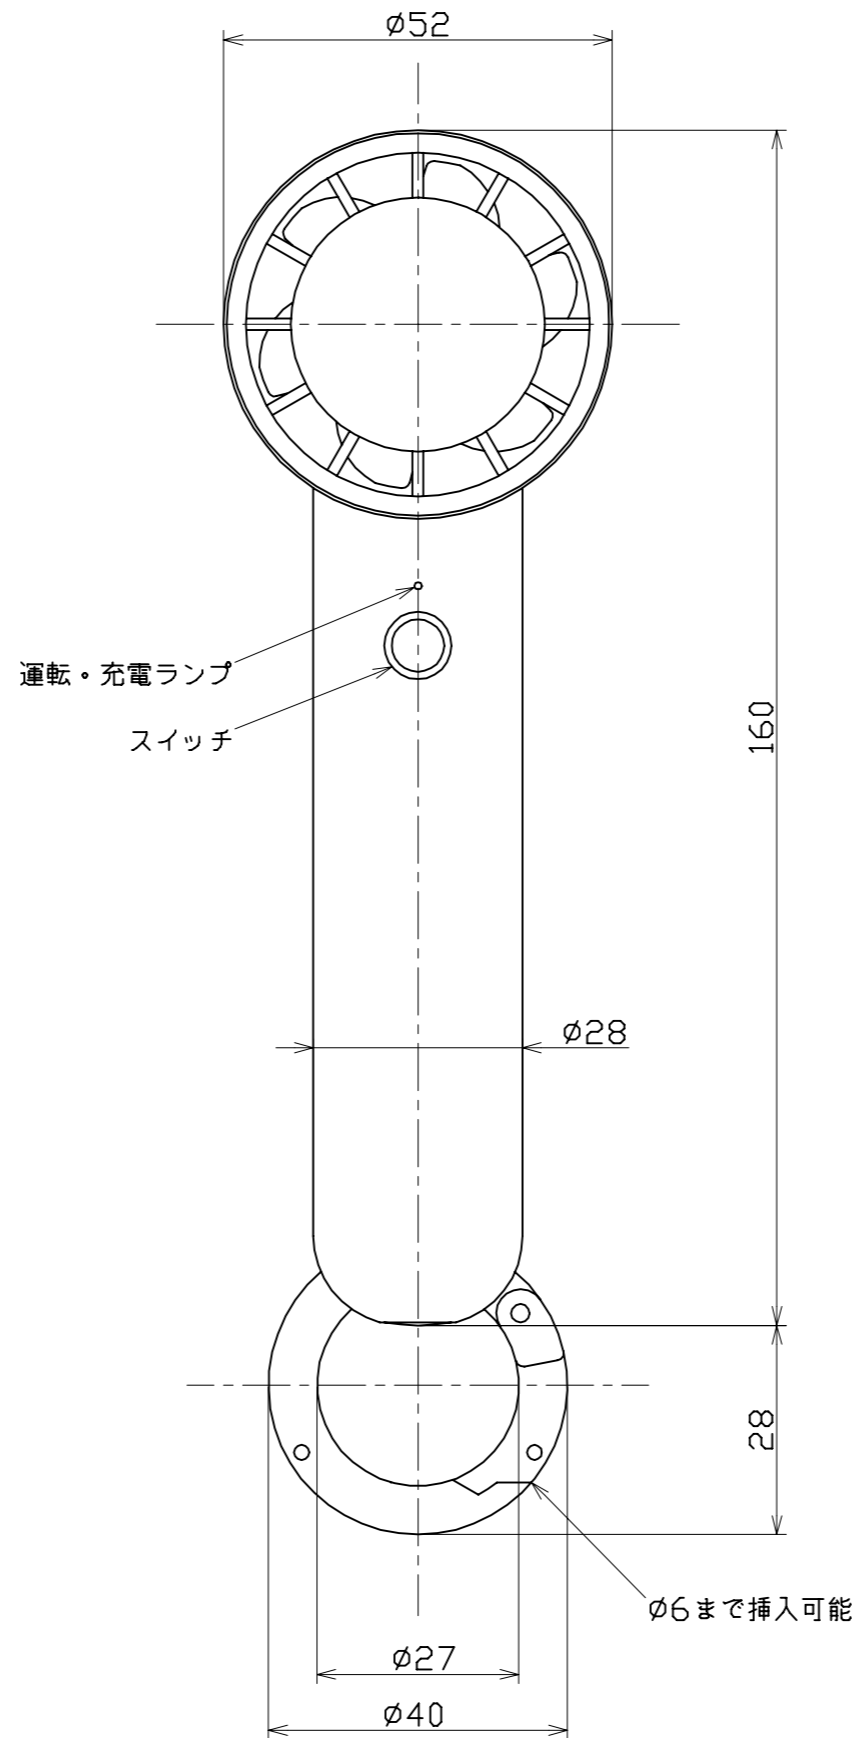

図面略歴			
記号	日付	変更・追記内容	担当
△			
△			

主仕様

型式	HF-01-W		
運転パターン	ファン(中)→ファン(強)→ファン(弱)+冷感プレート		
運転時間	中	強	弱+冷感プレート
	5時間	3時間	1.5時間
充電時間	3時間 (DC5V 2Aまで)		
充電池	リチウムイオンバッテリー DC3.7V 2000mAh		
備考	充電中 赤ランプ点灯 満充電 消灯		

注1) 運転時間はバッテリー使用時の値です。
 使用環境やバッテリーの劣化具合により変化します。
 注2) 充電中の運転は電子部品に負荷がかかりますので、お控えください。
 注3) 安全にご使用いただくため、取扱説明書をご参照ください。
 注4) 仕様変更は予告なく行う場合があります。予めご了承ください。

付属	USBケーブル	-	タイプC	1	-
1	本体	ABS	-	1	-
No.	部品名	材質	備考	個数	コード

コード 29770

COMPONENTS	品名	APPD 承認	CHCK 検図	DESN 設計	DEF 製図
	アイスポットハンディーファン				
MODEL	HF-01-W				
MATERIAL	別記	REMARKS	備考	別記	
3AD	ANGLE	SCALE	1/1		
第三角法	尺度	作成日 2023.06.20			
NICHIDO IND.CO.LTD		出図コード		HF-01-W	
日動工業株式会社		ZK-A3X			