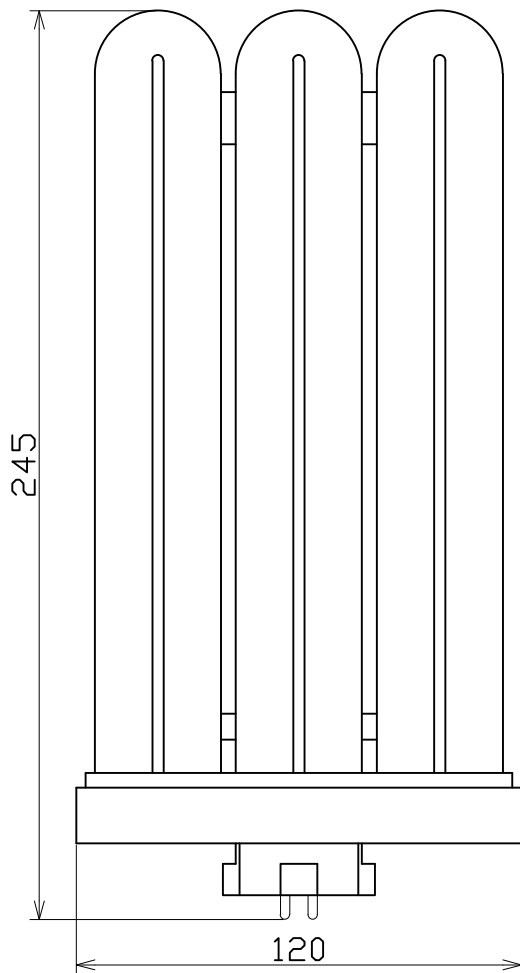

図 面 略 歴			
記号	日付	変更・追記内容	担当
△			
△			

主 仕 様

型 式	F65W-SF
定格電圧	100V
消費電力	65W
定格光束	4000Lm
寿 命	約6000時間
口 金	GX10Q-4
質 量	205g

		コード		8999	
COMPONENTS	品 名			APPD	CHCK
	蛍光灯			承認	検図
MODEL	型 式			DESN	DEF
	F65W-SF				
MATERIAL		REMARKS			
材 質		備考	交換球		
3DANGLE	SCALE		作成日	2008.09.04	
第三角法	尺 度	1/2			
NICHIDO IND.CO.LTD		出図コード	F65W-SF		
日動工業株式会社		ZK-A4Y			