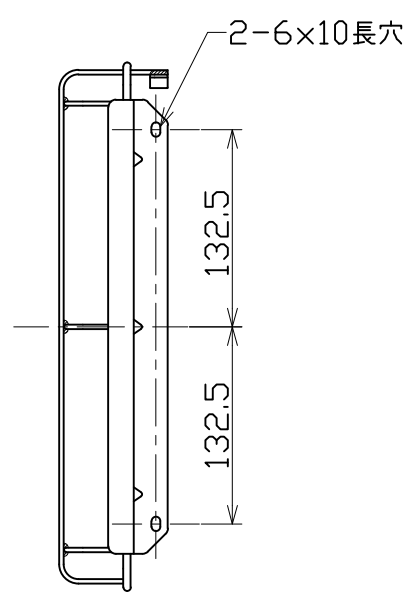

図面略歴			
記号	日付	変更・追記内容	担当
△			
△			

▽

			コード	57569	
COMPONENTS	品名	スクエアマックス480W用 ガード	APPD	CHCK	DESN
	型式	DG-HS480	承認	検図	設計
MATERIAL	材質	SUS	REMARKS	備考	白塗装
3AD	ANGLE	SCALE	1/5	作成日	2021.07.19
	第三角法	尺度	1/10		
NICHIDO IND.CO.LTD		出図コード	DG-HS480		
日動工業株式会社		ZK-A3X			