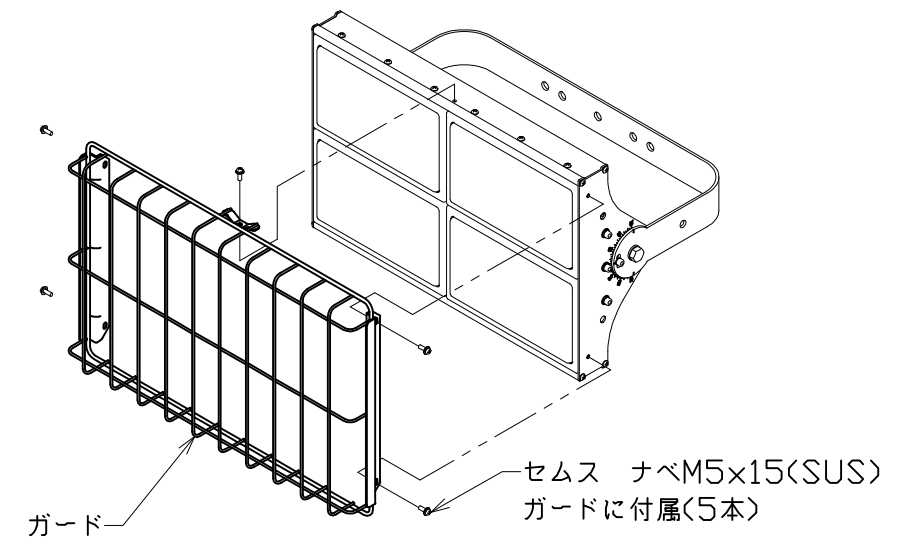

図面略歴			
記号	日付	変更・追記内容	担当
△			
△			

▽

			コード	57569	
COMPONENTS	品名	スクエアマックス480W用 ガード	APPD	CHCK	DESN
	型式	DG-HS480	承認	検図	設計
MATERIAL	材質	SUS	REMARKS	備考	白塗装
3AD	ANGLE	SCALE	1/5	作成日	2021.07.19
	第三角法	尺度	1/10		
NICHIDO IND.CO.LTD		出図コード	DG-HS480		
日動工業株式会社		ZK-A3X			