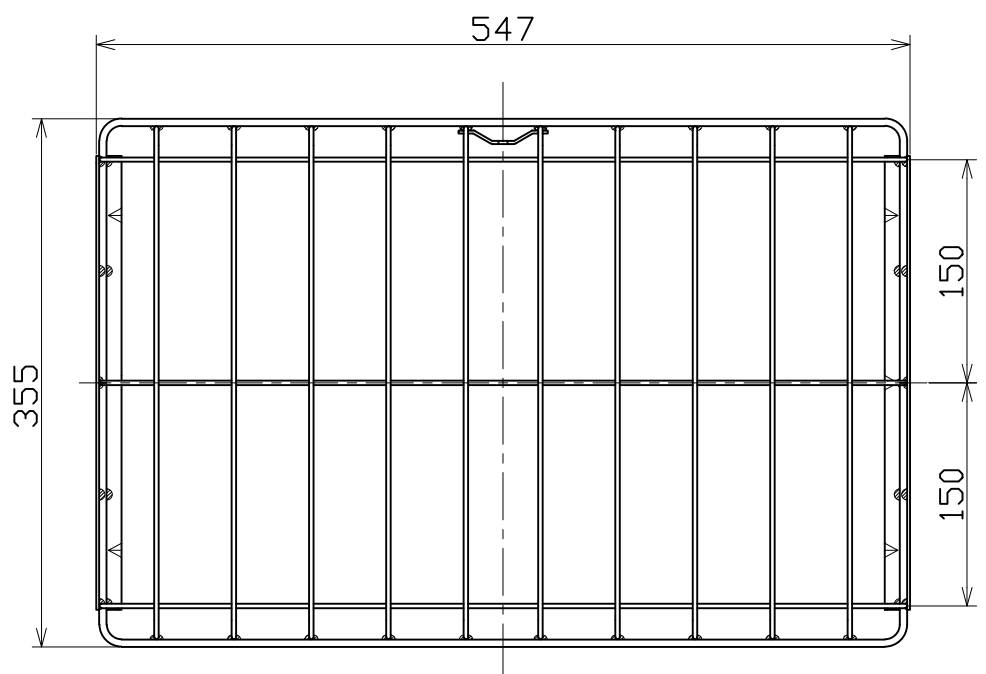

図面略歴			
記号	日付	変更・追記内容	担当
△			
△			

▽

			コード	57569	
COMPONENTS	品名	スクエアマックス480W用 ガード	APPD	CHCK	DESN
	型式	DG-HS480	承認	検図	設計
MATERIAL	材質	SUS	REMARKS	備考	白塗装
3AD	ANGLE	SCALE	1/5	作成日	2021.07.19
	第三角法	尺度	1/10		
NICHIDO IND.CO.LTD		出図コード	DG-HS480		
日動工業株式会社		ZK-A3X			