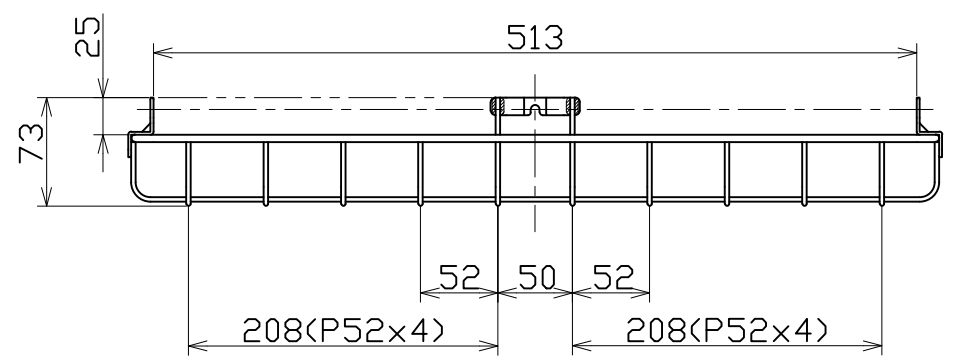

図面略歴			
記号	日付	変更・追記内容	担当
△			
△			

▽

			コード	57569	
COMPONENTS	品名	スクエアマックス480W用 ガード	APPD	CHCK	DESN
	型式	DG-HS480	承認	検図	設計
MATERIAL	材質	SUS	REMARKS	備考	白塗装
3AD	ANGLE	SCALE	1/5	作成日	2021.07.19
	第三角法	尺度	1/10		
NICHIDO IND.CO.LTD		出図コード	DG-HS480		
日動工業株式会社		ZK-A3X			