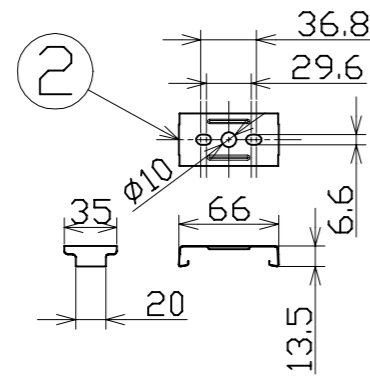

図面略歴			
記号	日付	変更・追記内容	担当
△	'24.08.20	形状変更 lot2407	今村
△			

主仕様

型式	BSL-50W-50K		
使用場所	屋外型		
光源	LED		
定格光束	7210Lm		
色温度	5000K		
平均演色評価数	Ra82		
照射角度	V方向	100°[1/2ビーム角]	160°[1/10ビーム角]
	H方向	100°[1/2ビーム角]	160°[1/10ビーム角]
定格電圧	AC100V (200V)		
周波数	50/60Hz		
入力電圧範囲	AC90~264V		
定格電流	0.53A (0.27A)		
定格消費電力	53W (52W)		
固有エネルギー消費効率	136.0Lm/W (138.6Lm/W)		
照度	1m	1900Lx	
	2m	570Lx	
	3m	270Lx	
	4m	160Lx	
	5m	110Lx	
本体防水規格	IP65		
球寿命	40000時間		
使用環境温度	-20~40℃		
質量	1.9kg		

No.	部品名	材質	備考	個数	コード
OP	取付金具	SUS	BSL-BKT 腐食対策品	2	58111
付属	アンカー	樹脂	-	6	-
付属	アンカーボルト	SUS	5x40タッピング	6	-
4	吊下用ワイヤー金具	スチール	ワイヤー付き	2	-
3	ゴムパッド	シリコン	-	2	-
2	取付金具	65Mn	0.2t	2	-
1	防雨型ベースライト本体	PC	50W 白	1	-●

コード 11035

COMPONENTS	品名	APPD 承認	CHCK 検図	DESN 設計	DEF 製図
	防雨型ベースライト50W				
MODEL	型式				I
MATERIAL	材質	PC	REMARKS 備考	-	
3AD	第三角法	SCALE 尺度	1/5	作成日	2017.06.21
NICHIDO IND.CO.LTD 日動工業株式会社		出図コード	ZK-A3X	BSL-50W-50K	