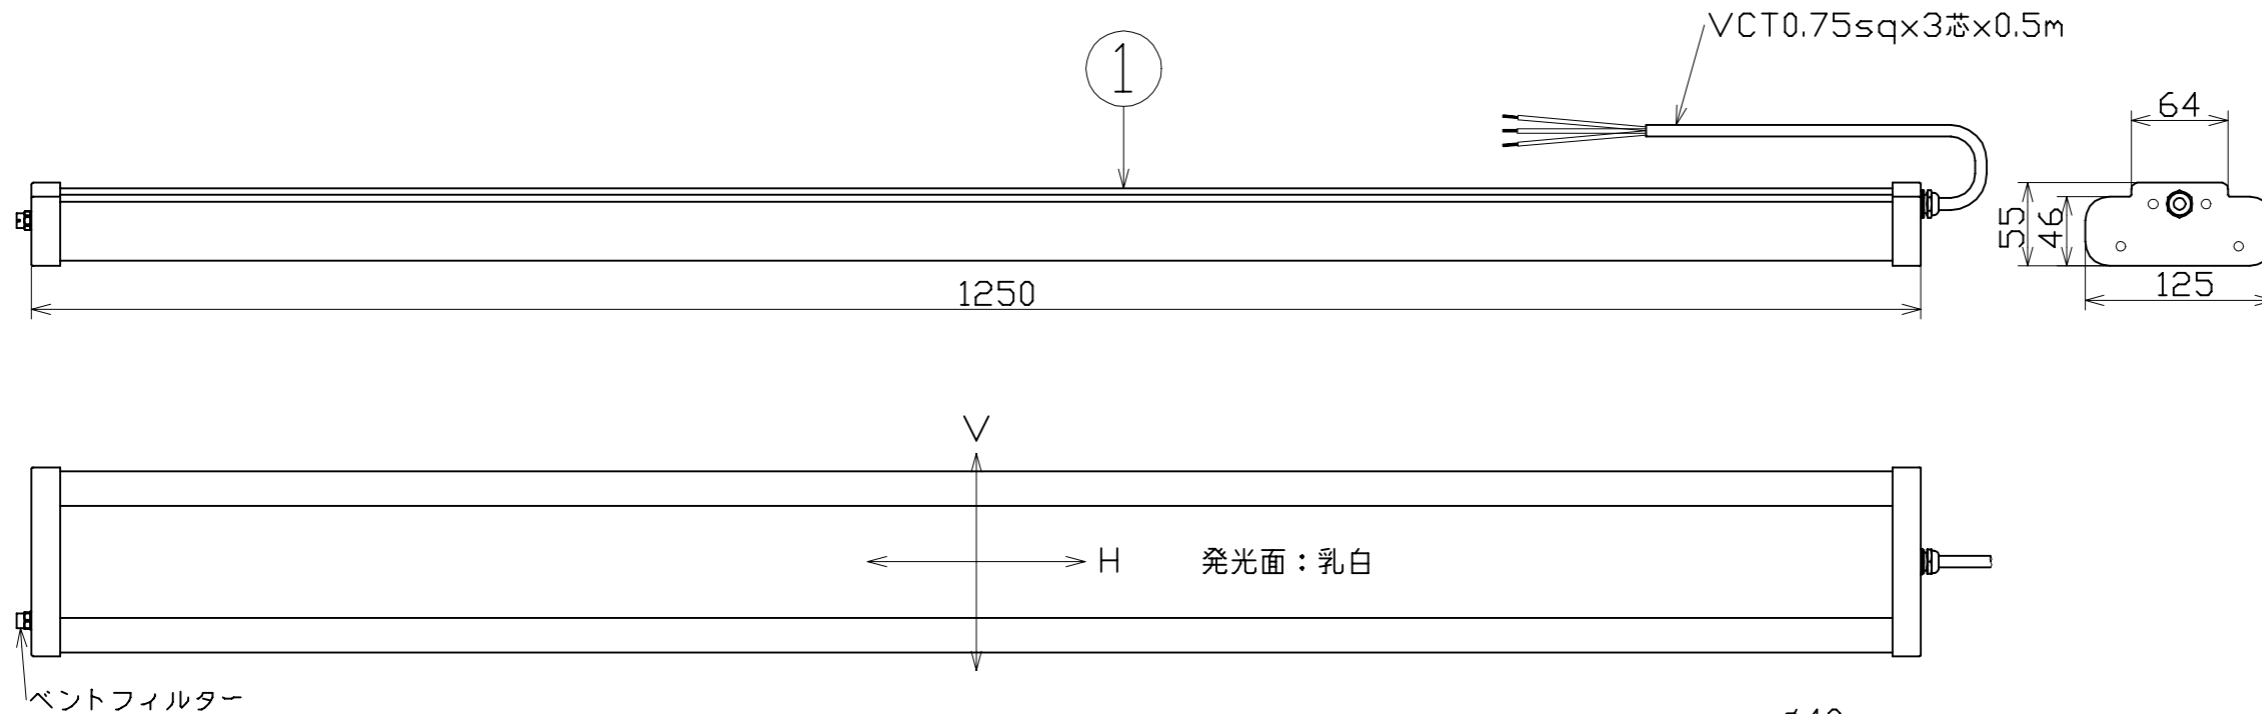

図面略歴			
記号	日付	変更・追記内容	担当
△	'24.08.20	形状変更 lot2407	今村
△			

主仕様

型式	BSL-50W-50K		
使用場所	屋外型		
光源	LED		
定格光束	7210Lm		
色温度	5000K		
平均演色評価数	Ra82		
照射角度	V方向	100°[1/2ビーム角]	160°[1/10ビーム角]
	H方向	100°[1/2ビーム角]	160°[1/10ビーム角]
定格電圧	AC100V (200V)		
周波数	50/60Hz		
入力電圧範囲	AC90~264V		
定格電流	0.53A (0.27A)		
定格消費電力	53W (52W)		
固有エネルギー消費効率	136.0Lm/W (138.6Lm/W)		
照度	1m	1900Lx	
	2m	570Lx	
	3m	270Lx	
	4m	160Lx	
	5m	110Lx	
本体防水規格	IP65		
球寿命	40000時間		
使用環境温度	-20~40℃		
質量	1.9kg		