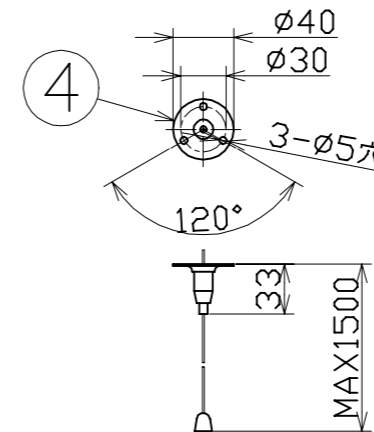

図面略歴			
記号	日付	変更・追記内容	担当
△	'24.08.20	形状変更 lot2407	今村
△			

主仕様

型式	BSL-50W-50K		
使用場所	屋外型		
光源	LED		
定格光束	7210Lm		
色温度	5000K		
平均演色評価数	Ra82		
照射角度	V方向	100°[1/2ビーム角]	160°[1/10ビーム角]
	H方向	100°[1/2ビーム角]	160°[1/10ビーム角]
定格電圧	AC100V (200V)		
周波数	50/60Hz		
入力電圧範囲	AC90~264V		
定格電流	0.53A (0.27A)		
定格消費電力	53W (52W)		
固有エネルギー消費効率	136.0Lm/W (138.6Lm/W)		
照度	1m	1900Lx	
	2m	570Lx	
	3m	270Lx	
	4m	160Lx	
	5m	110Lx	
本体防水規格	IP65		
球寿命	40000時間		
使用環境温度	-20~40℃		
質量	1.9kg		

COMPONENTS	品名	APPD 承認	CHCK 検図	DESN 設計	DEF 製図
	防雨型ベースライト50W				
MODEL	型式				I
MATERIAL	材質	PC	REMARKS 備考	-	
3AD	第三角法	SCALE 尺度	1/5	作成日	2017.06.21
NICHIDO IND.CO.LTD 日動工業株式会社		出図コード	ZK-A3X	BSL-50W-50K	