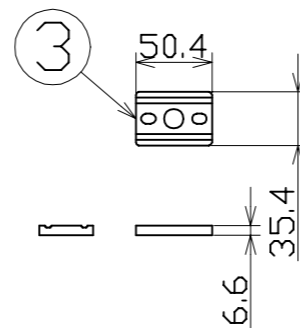

図面略歴			
記号	日付	変更・追記内容	担当
△	'24.08.20	形状変更 lot2407	今村
△			

主仕様

型式	BSL-50W-50K		
使用場所	屋外型		
光源	LED		
定格光束	7210Lm		
色温度	5000K		
平均演色評価数	Ra82		
照射角度	V方向	100°[1/2ビーム角]	160°[1/10ビーム角]
	H方向	100°[1/2ビーム角]	160°[1/10ビーム角]
定格電圧	AC100V (200V)		
周波数	50/60Hz		
入力電圧範囲	AC90~264V		
定格電流	0.53A (0.27A)		
定格消費電力	53W (52W)		
固有エネルギー消費効率	136.0Lm/W (138.6Lm/W)		
照度	1m	1900Lx	
	2m	570Lx	
	3m	270Lx	
	4m	160Lx	
	5m	110Lx	
本体防水規格	IP65		
球寿命	40000時間		
使用環境温度	-20~40℃		
質量	1.9kg		

注1) 当器具のLED素子交換はできません。
 注2) LEDの光色、明るさにはバラツキがあります。
 注3) ()内数値は入力200Vでの値です。
 注4) 照度は当社実測値の為、使用環境下により異なります。
 注5) 球寿命は光束が70%に低下するまでの時間です。
 表示は設計値であり、製品の寿命を保証するものではありません。
 注6) 安全にご使用いただくため、取扱説明書をご参照ください。
 注7) 仕様変更は予告なく行う場合があります。予めご了承ください。

No.	部品名	材質	備考	個数	コード
OP	取付金具	SUS	BSL-BKT 腐食対策品	2	58111
付属	アンカー	樹脂	-	6	-
付属	アンカーボルト	SUS	5x40タッピング	6	-
4	吊下用ワイヤー金具	スチール	ワイヤー付き	2	-
3	ゴムパッド	シリコン	-	2	-
2	取付金具	65Mn	0.2t	2	-
1	防雨型ベースライト本体	PC	50W 白	1	-●

コード 11035

COMPONENTS	品名	APPD 承認	CHCK 検図	DESN 設計	DEF 製図
	防雨型ベースライト50W				
MODEL	型式				I
MATERIAL	材質	PC	REMARKS 備考	-	
3AD	第三角法	SCALE 尺度	1/5	作成日	2017.06.21
NICHIDO IND.CO.LTD 日動工業株式会社		出図コード	ZK-A3X	BSL-50W-50K	