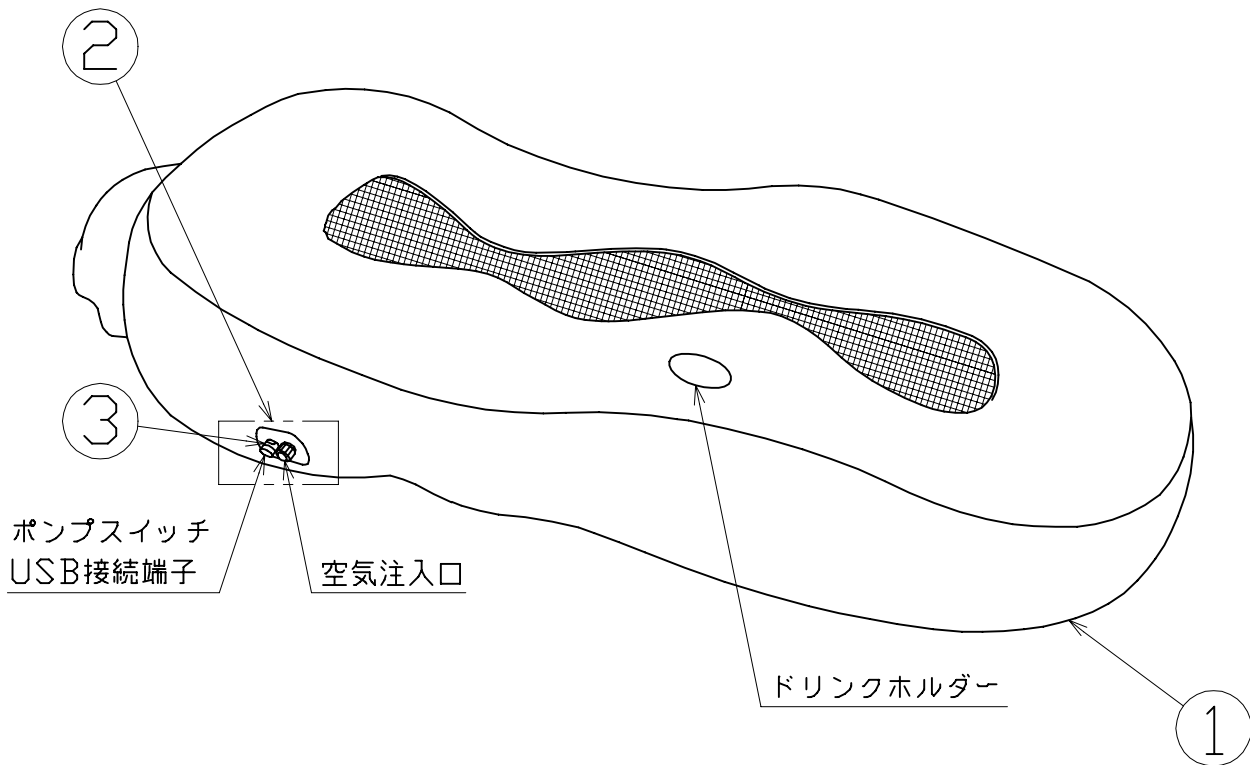

図 面 略 歴			
記号	日 付	変更・追記内容	担 当
△			
△			

主 仕 様

型 式	ASB-02-BE
防水規格	防滴型 IPx1
材質	ナイロン(210D)
空気充填時間	約60秒
蓄電池	リチウムポリマーバッテリー-3.7V 3600mAh
充電電源	DC5V1A (USB Type-C)
充電時間	5時間
USB出力	DC5V1A (Type-A)
耐荷重	150kg
使用環境温度	-10~40℃
質量	1kg
サイズ	W800×H500×D1970

注1) 安全にご使用いただくため、取扱説明書をご参照ください。
 注2) 仕様変更は予告なく行う場合があります。予めご了承ください。

付属	収納袋	1	-
付属	補修用シール	4	-
付属	ペグ	3	-
付属	USBケーブル	1	58246
3	ポンプスイッチ	1	58359
2	エアポンプ バッテリー付	1	58264
1	本体	1	-
No	部 品 名	個数	コード

COMPONENTS		コード			
品 名	エアソファベッド [アラジン]	APPD 承認	CHCK 検 図	DESN 設 計	DEF 製 図
MODEL 型式	ASB-02-BE				
MATERIAL 材質	別記	REMARKS 備考	別記		N
3AD ANGLE 第三角法	SCALE 尺度	FREE	作成日	2024.8.22	
NICHIDO IND.CO.LTD		出図コード	ASB-02-BE		
日動工業株式会社		ZK-A4Y			