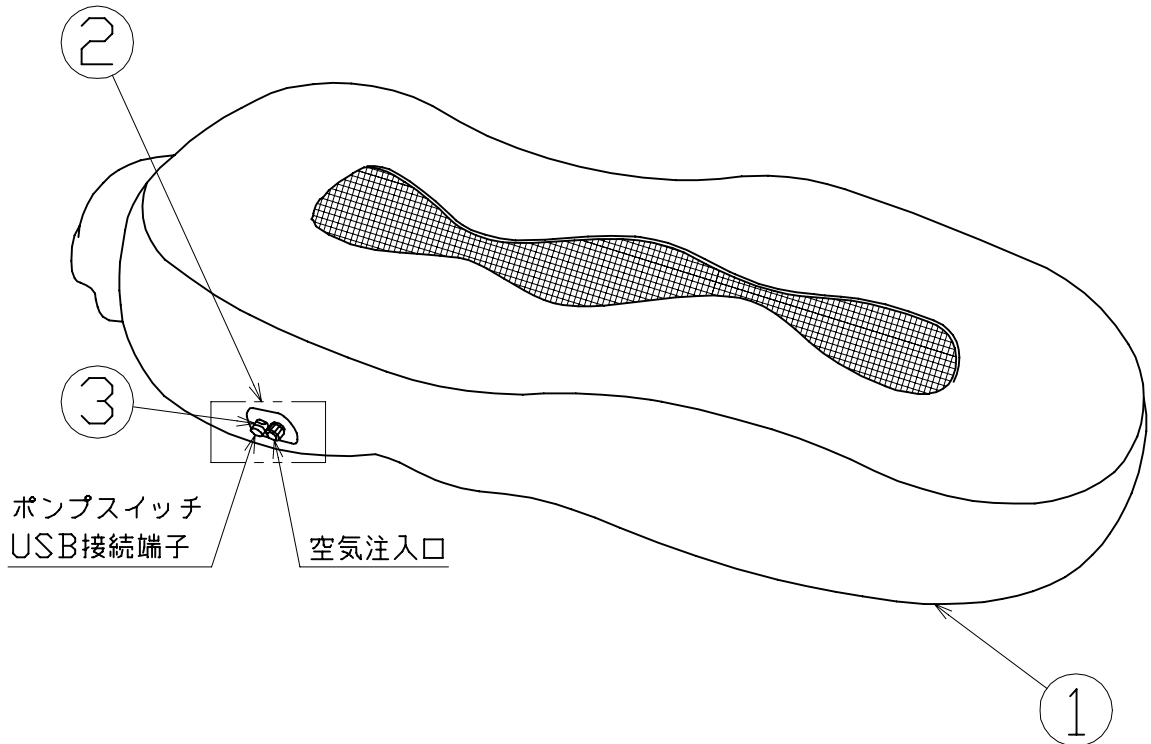

図 面 略 歴			
記号	日付	変更・追記内容	担当
△			
△			

主 仕 様

型 式	ASB-01-SN
防水規格	防滴型 IPx1
材質	ナイロン(210D)
空気充填時間	約60秒
蓄電池	リチウムポリマーバッテリー-3.7V 3600mAh
充電電源	DC5V1A (USB Type-C)
充電時間	5時間
USB出力	DC5V1A (Type-A)
耐荷重	150kg
使用環境温度	-10~40℃
質量	1kg
サイズ	W800×H500×D1970

注1) 安全にご使用いただくため、取扱説明書をご参照ください。
 注2) 仕様変更は予告なく行う場合があります。予めご了承ください。

付属	収納袋(サンド)	1	58269
付属	補修用シール	4	-
付属	ペグ	3	-
付属	USBケーブル	1	58246
3	ポンプスイッチ	1	58359
2	エアポンプ バッテリー付	1	58264
1	本体	1	-
No	部 品 名	個数	コード

COMPONENTS		APPD	CHCK	DESN	DEF
品名	品名	承認	検図	設計	製図
品名	エアソファベッド[アラジン] サンド				
MODEL	型式 ASB-01-SN				
MATERIAL	材質 別記				N
	REMARKS 備考 別記				
3AD	ANGLE SCALE				
	第三角法 尺度	FREE	作成日	2023.1.18	
NICHIDO IND.CO.LTD		出図コード		ASB-01-SN	
日動工業株式会社		ZK-A4Y			