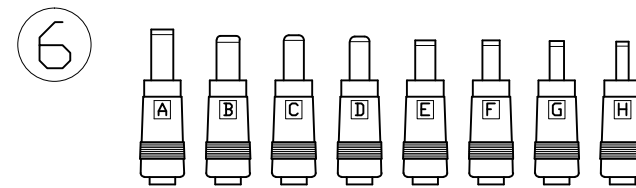

図面略歴			
記号	日付	変更・追記内容	担当
△	'16.04.04	家庭用ACアダプター変更	今村
△	'18.03.15	バッテリー容量の表記変更	今村
△	'19.10.11	対応車、ACアダプター、USBケーブル、充電ケーブルLot1910	今村

タイプ別コネクタ								
種類	A	B	C	D	E	F	G	H
外径	φ6.0	φ6.3	φ5.5	φ5.5	φ5.5	φ4.75	φ4.0	φ3.4
内径	φ4.35	φ3.0	φ2.5	φ2.1	φ1.7	φ1.7	φ1.7	φ1.3
ピン	有り	無し	無し	無し	無し	無し	無し	無し

コード番号末尾に●の記載がある物は過去に変更があった部品

COMPONENTS				コード			
品名	承認	検図	DESIGN	DEF	10015		
エンジンスターター ビッグバン							
MODEL 型式	AS-12JS						
MATERIAL 材質	-			REMARKS 備考	本体色:白		
3AD ANGLE 第三角法	SCALE 尺度	本体:1/1 他:1/2		作成日	2014.09.08		
NICHIDO IND.CO.LTD				出図コード	AS-12JS		
日動工業株式会社				ZK-A3X			