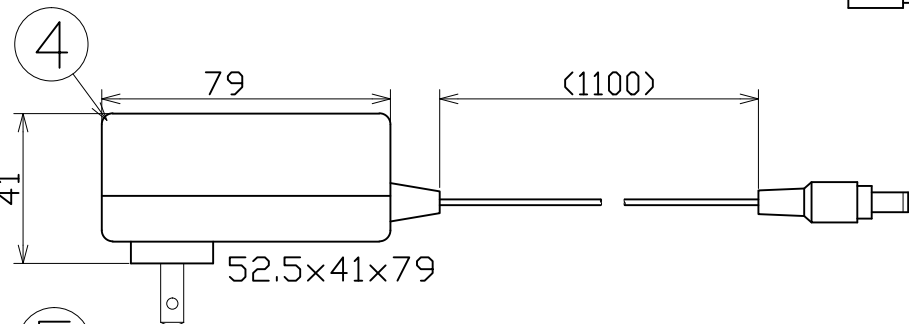

図面略歴			
記号	日付	変更・追記内容	担当
△	'16.04.04	家庭用ACアダプター変更	今村
△	'18.03.15	バッテリー容量の表記変更	今村
△	'19.10.11	対応車、ACアダプター、USBケーブル、充電ケーブルLot1910	今村

タイプ別コネクタ								
種類	A	B	C	D	E	F	G	H
外径	φ6.0	φ6.3	φ5.5	φ5.5	φ5.5	φ4.75	φ4.0	φ3.4
内径	φ4.35	φ3.0	φ2.5	φ2.1	φ1.7	φ1.7	φ1.7	φ1.3
ピン	有り	無し	無し	無し	無し	無し	無し	無し

主仕様

型式	AS-12JS
電池種	リチウムポリマー
容量	9900mAh(3.7V) 3300mAh(11.1V)
電池寿命	800回
充電時間	家庭用ACアダプター: 4.5時間 車用シガーアダプター: 5.5時間
対応車排気量	12Vガソリン車~3000cc迄
スタート電流	200A
ピーク電流	400A
出力定格	DC5V2A DC12V2A DC19V3.5A
LEDライト点灯パターン	スイッチ長押し→点灯→点滅→SOS→OFF
使用環境温度	-10~40℃(保管温度-10~50℃)
収納用バッグサイズ	260x180x55
本体質量	395g
総質量	975g

コード番号末尾に●の記載がある物は過去に変更があった部品

COMPONENTS				コード			
品名	承認	検図	DESIGN	DEF	10015		
エンジンスターター ビッグバン							
MODEL 型式	AS-12JS						
MATERIAL 材質	-			REMARKS 備考	本体色:白		
3AD ANGLE 第三角法	SCALE 尺度	本体:1/1 他:1/2		作成日	2014.09.08		
NICHIDO IND.CO.LTD				出図コード	AS-12JS		
日動工業株式会社				ZK-A3X			