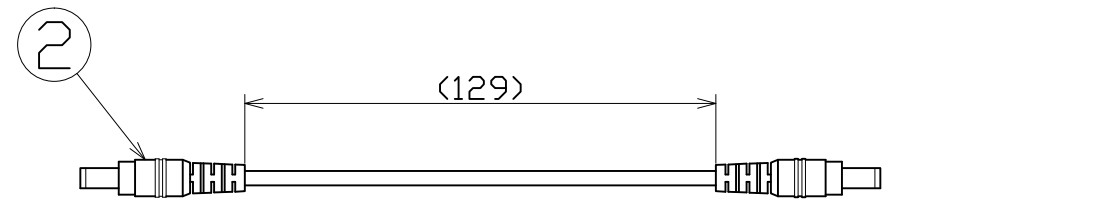

図面略歴			
記号	日付	変更・追記内容	担当
△	'16.04.04	家庭用ACアダプター変更	今村
△	'18.03.15	バッテリー容量の表記変更	今村
△	'19.10.11	対応車、ACアダプター、USBケーブル、充電ケーブルLot1910	今村

タイプ別コネクタ								
種類	A	B	C	D	E	F	G	H
外径	φ6.0	φ6.3	φ5.5	φ5.5	φ5.5	φ4.75	φ4.0	φ3.4
内径	φ4.35	φ3.0	φ2.5	φ2.1	φ1.7	φ1.7	φ1.7	φ1.3
ピン	有り	無し	無し	無し	無し	無し	無し	無し