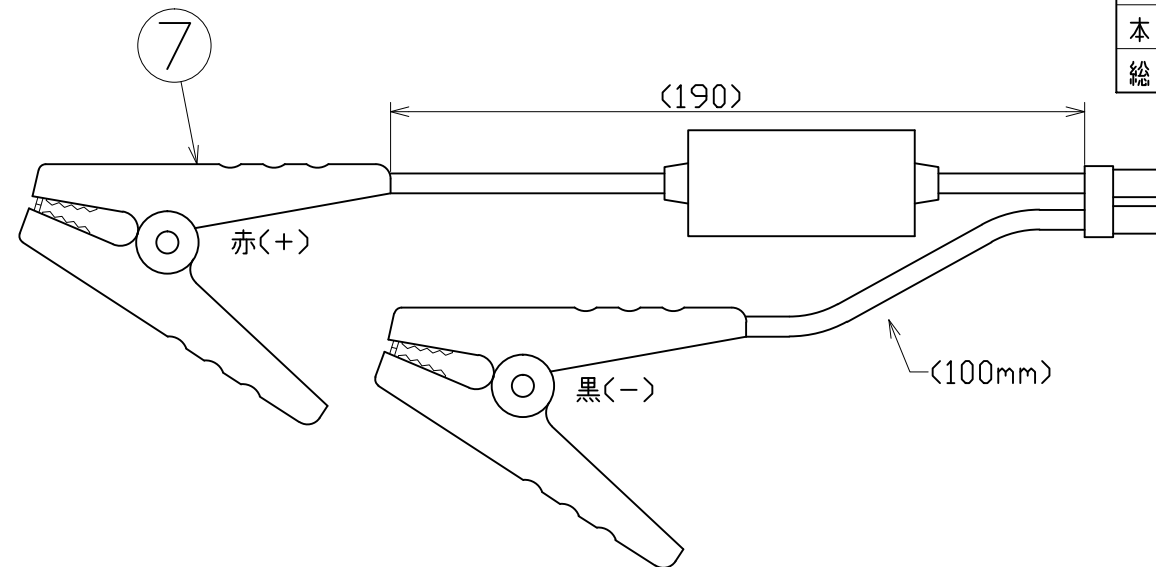

図面略歴			
記号	日付	変更・追記内容	担当
△	'16.04.04	家庭用ACアダプター変更	今村
△	'18.03.15	バッテリー容量の表記変更	今村
△	'19.10.11	対応車、ACアダプター、USBケーブル、充電ケーブルLot1910	今村

タイプ別コネクタ								
種類	A	B	C	D	E	F	G	H
外径	φ6.0	φ6.3	φ5.5	φ5.5	φ5.5	φ4.75	φ4.0	φ3.4
内径	φ4.35	φ3.0	φ2.5	φ2.1	φ1.7	φ1.7	φ1.7	φ1.3
ピン	有り	無し	無し	無し	無し	無し	無し	無し

主仕様

型式	AS-12JS
電池種	リチウムポリマー
容量	9900mAh(3.7V) 3300mAh(11.1V)
電池寿命	800回
充電時間	家庭用ACアダプター: 4.5時間 車用シガーアダプター: 5.5時間
対応車排気量	12Vガソリン車~3000cc迄
スタート電流	200A
ピーク電流	400A
出力定格	DC5V2A DC12V2A DC19V3.5A
LEDライト点灯パターン	スイッチ長押し→点灯→点滅→SOS→OFF
使用環境温度	-10~40℃(保管温度-10~50℃)
収納用バッグサイズ	260x180x55
本体質量	395g
総質量	975g

コード番号末尾に●の記載がある物は過去に変更があった部品

COMPONENTS				コード			
品名	承認	検図	DESIGN	DEF	10015		
エンジンスターター ビッグバン							
MODEL 型式	AS-12JS						
MATERIAL 材質	-			REMARKS 備考	本体色:白		
3AD ANGLE 第三角法	SCALE 尺度	本体:1/1 他:1/2		作成日	2014.09.08		
NICHIDO IND.CO.LTD				出図コード	AS-12JS		
日動工業株式会社				ZK-A3X			