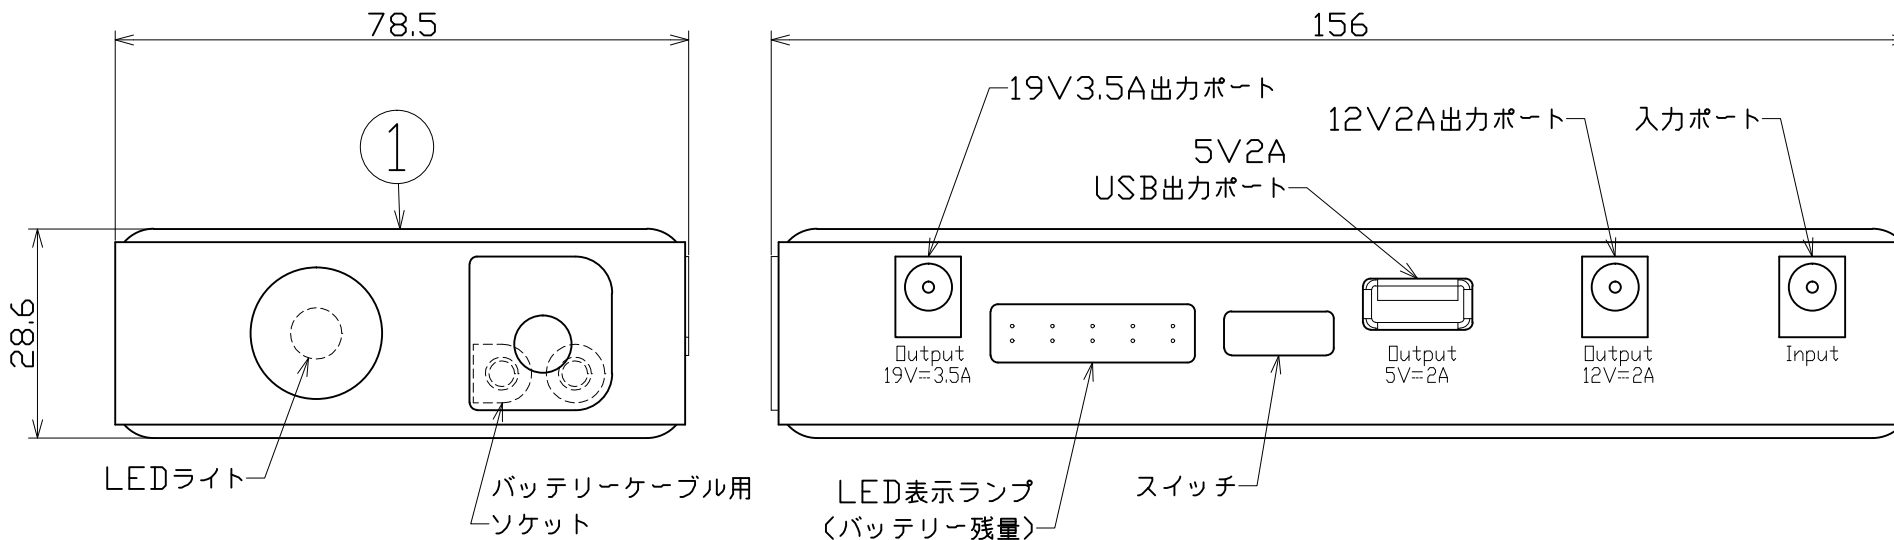

図面略歴			
記号	日付	変更・追記内容	担当
△	'16.04.04	家庭用ACアダプター変更	今村
△	'18.03.15	バッテリー容量の表記変更	今村
△	'19.10.11	対応車、ACアダプター、USBケーブル、充電ケーブルLot1910	今村

タイプ別コネクタ								
種類	A	B	C	D	E	F	G	H
外径	φ6.0	φ6.3	φ5.5	φ5.5	φ5.5	φ4.75	φ4.0	φ3.4
内径	φ4.35	φ3.0	φ2.5	φ2.1	φ1.7	φ1.7	φ1.7	φ1.3
ピン	有り	無し	無し	無し	無し	無し	無し	無し

主仕様

型式	AS-12JS
電池種	リチウムポリマー
容量	9900mAh(3.7V) 3300mAh(11.1V)
電池寿命	800回
充電時間	家庭用ACアダプター: 4.5時間 車用シガーアダプター: 5.5時間
対応車排気量	12Vガソリン車~3000cc迄
スタート電流	200A
ピーク電流	400A
出力定格	DC5V2A DC12V2A DC19V3.5A
LEDライト点灯パターン	スイッチ長押し→点灯→点滅→SOS→OFF
使用環境温度	-10~40℃(保管温度-10~50℃)
収納用バッグサイズ	260x180x55
本体質量	395g
総質量	975g

コード番号末尾に●の記載がある物は過去に変更があった部品

COMPONENTS				コード			
品名	承認	検図	DESIGN	DEF	10015		
エンジンスターター ビッグバン							
MODEL 型式	AS-12JS						
MATERIAL 材質	-			REMARKS 備考	本体色:白		
3AD ANGLE 第三角法	SCALE 尺度	本体:1/1 他:1/2		作成日	2014.09.08		
NICHIDO IND.CO.LTD				出図コード	AS-12JS		
日動工業株式会社				ZK-A3X			