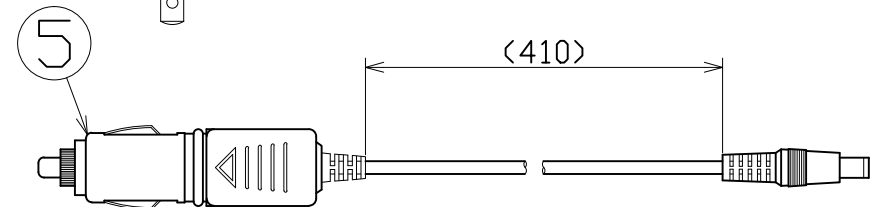

図面略歴			
記号	日付	変更・追記内容	担当
△	'16.04.04	家庭用ACアダプター変更	今村
△	'18.03.15	バッテリー容量の表記変更	今村
△	'19.10.11	対応車、ACアダプター、USBケーブル、充電ケーブルLot1910	今村

タイプ別コネクタ								
種類	A	B	C	D	E	F	G	H
外径	φ6.0	φ6.3	φ5.5	φ5.5	φ5.5	φ4.75	φ4.0	φ3.4
内径	φ4.35	φ3.0	φ2.5	φ2.1	φ1.7	φ1.7	φ1.7	φ1.3
ピン	有り	無し	無し	無し	無し	無し	無し	無し

主仕様

型式	AS-12JS
電池種	リチウムポリマー
容量	9900mAh(3.7V) 3300mAh(11.1V)
電池寿命	800回
充電時間	家庭用ACアダプター: 4.5時間 車用シガーアダプター: 5.5時間
対応車排気量	12Vガソリン車~3000cc迄
スタート電流	200A
ピーク電流	400A
出力定格	DC5V2A DC12V2A DC19V3.5A
LEDライト点灯パターン	スイッチ長押し→点灯→点滅→SOS→OFF
使用環境温度	-10~40℃(保管温度-10~50℃)
収納用バッグサイズ	260x180x55
本体質量	395g
総質量	975g