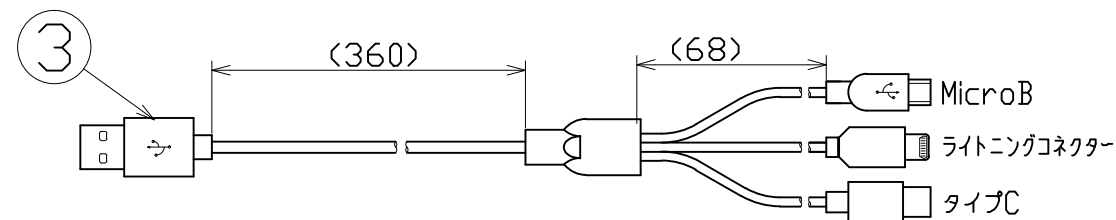

図面略歴			
記号	日付	変更・追記内容	担当
△	'16.04.04	家庭用ACアダプター変更	今村
△	'18.03.15	バッテリー容量の表記変更	今村
△	'19.10.11	対応車、ACアダプター、USBケーブル、充電ケーブルLot1910	今村

タイプ別コネクタ								
種類	A	B	C	D	E	F	G	H
外径	φ6.0	φ6.3	φ5.5	φ5.5	φ5.5	φ4.75	φ4.0	φ3.4
内径	φ4.35	φ3.0	φ2.5	φ2.1	φ1.7	φ1.7	φ1.7	φ1.3
ピン	有り	無し	無し	無し	無し	無し	無し	無し

主仕様

型式	AS-12JS
電池種	リチウムポリマー
容量	9900mAh(3.7V) 3300mAh(11.1V)
電池寿命	800回
充電時間	家庭用ACアダプター: 4.5時間 車用シガーアダプター: 5.5時間
対応車排気量	12Vガソリン車~3000cc迄
スタート電流	200A
ピーク電流	400A
出力定格	DC5V2A DC12V2A DC19V3.5A
LEDライト点灯パターン	スイッチ長押し→点灯→点滅→SOS→OFF
使用環境温度	-10~40℃(保管温度-10~50℃)
収納用バッグサイズ	260x180x55
本体質量	395g
総質量	975g

コード番号末尾に●の記載がある物は過去に変更があった部品

COMPONENTS				コード			
品名	承認	検図	DESIGN	DEF	10015		
エンジンスターター ビッグバン							
MODEL 型式	AS-12JS						
MATERIAL 材質	-			REMARKS 備考	本体色:白		
3AD ANGLE 第三角法	SCALE 尺度	本体:1/1 他:1/2		作成日	2014.09.08		
NICHIDO IND.CO.LTD				出図コード	AS-12JS		
日動工業株式会社				ZK-A3X			