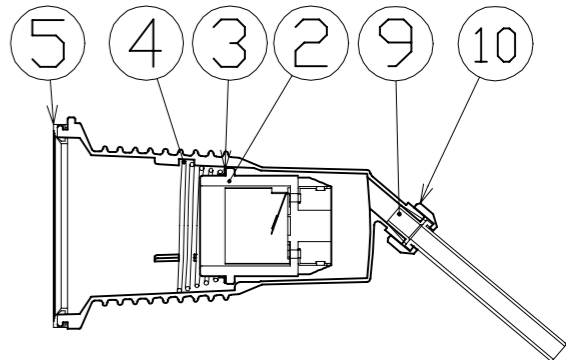

図 面 略 歴			
記号	日付	変更・追記内容	担当
△			
△			

主 仕 様

型 式	AF-E505-200V		
使用 場所	屋外型		
光 源	白熱球(レフ球)		
全 光 束	6400Lm		
光源色 [色温度]	電球色 [2800K]		
照射 角度	100°		
定格 電圧	AC200V		
周 波 数	50/60Hz		
定格 電流	2.25A		
定格消費電力	470W		
照 度	1m	3080Lx	
	2m	940Lx	
	3m	395Lx	
	4m	218Lx	
	5m	147Lx	
球 寿 命	2000時間		
使用環境温度	-20~50℃		
質 量	2.0kg		

注1) 光源色、明るさにはバラツキがあります。
 注2) 照度は当社実測値の為、使用環境下により異なります。
 注3) 安全にご使用いただくため、取扱説明書をご参照ください。
 注4) 仕様変更は予告なく行う場合があります。予めご了承ください。

17	バイス	ADC	V-95S グレー塗装	1式	8161
16	電源コード	PVC	VCT 0.75sqx3芯x5m	1	-
15	本体取付枠	SS	300型 グレー塗装	1	57001
14	スプリングワッシャー	-	10mm用	2	51580
13	平ワッシャー	SS	10mm用	2	52462
12	角度調節ツマミ	SS/樹脂	ノブM10x15	2	52783
11	ブッシング	シリコン	200/300型T0、T0L共通	1	56857
10	線止めナット	ADC	200/300型 グレー塗装	1	57002
9	線止めゴムパッキン	合成ゴム	200/300型T0、T0L共通	1	56858
8	ガード	SS	三価クロメート T0-G-L	1	56859
7	500Wレフ球	-	220V/500W NRF-500	1	8222
6	フード	SPC	白塗装 T0-H-L	1	56860
5	防水パッキン	シリコン	-	1	52776
4	ソケット押えバネ	SWP	三価クロメート	1	52777
3	アースリング	SPC	三価クロメート	1	54299
2	ソケット	-	口金E39	1	52778
1	ランプホルダー	ADC	300型 グレー塗装	1	57003
No.	部 品 名	材 質	備 考	個数	コード

				コード	9996
COMPONENTS	品名	安全投光器 白熱球(レフ球)500W200V E41 5M		APPD 承認	CHCK 検図
MODEL	型式	AF-E505-200V		DESIGN 設計	DEF 製図
MATERIAL	材質	別記	備考		I
3AD	ANGLE 第三角法	SCALE 尺度	1/4	作成日	2020.11.30
NICHIDO IND.CO.LTD 日動工業株式会社				出図コード	ZK-A3X
AF-E505-200V					