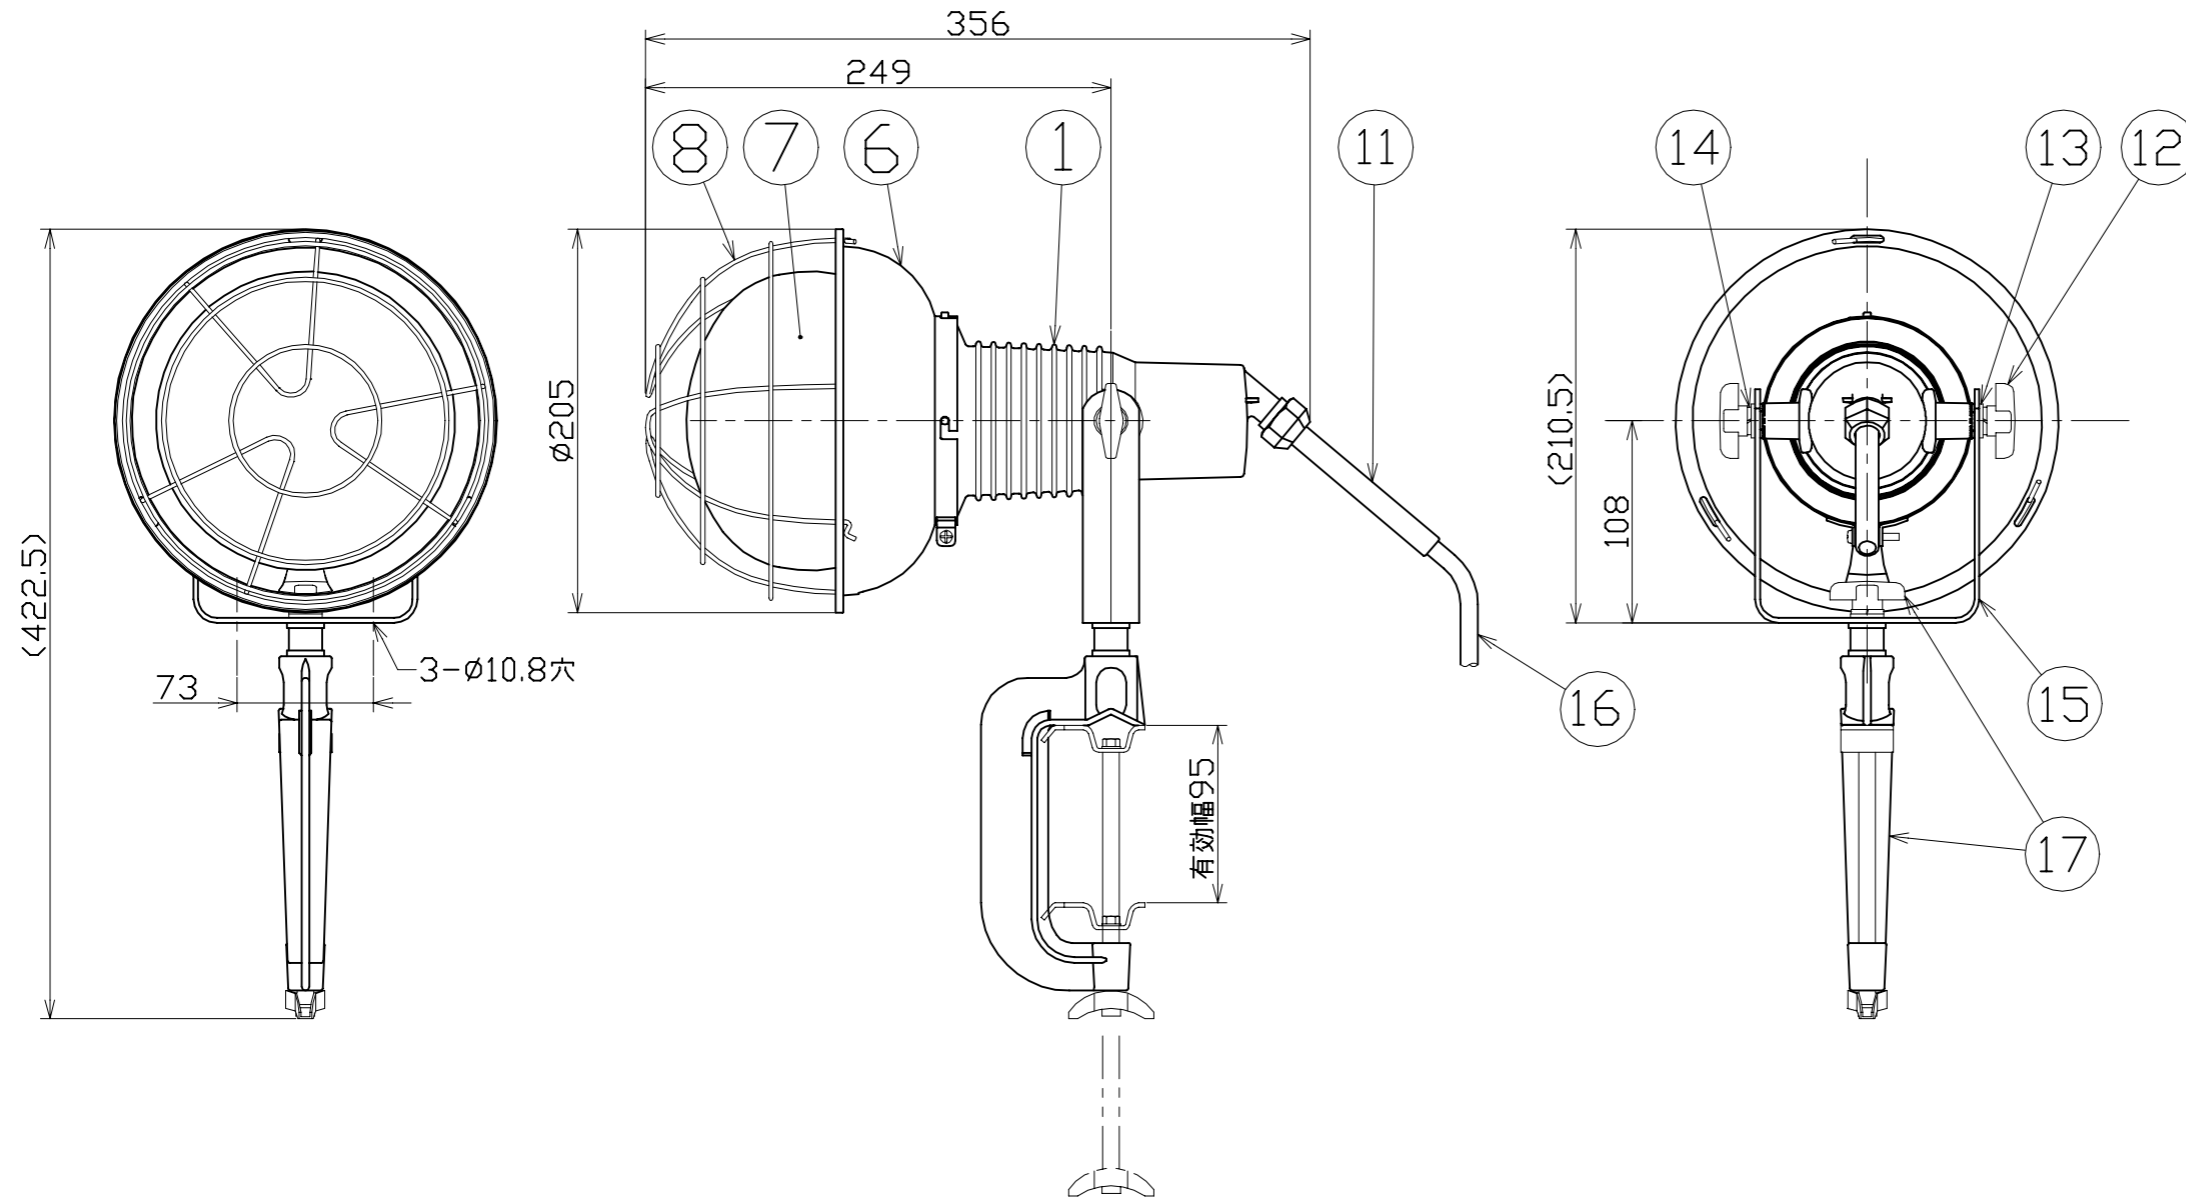

図 面 略 歴			
記号	日付	変更・追記内容	担当
△			
△			

主 仕 様

型 式	AF-E505-200V		
使用 場所	屋外型		
光 源	白熱球(レフ球)		
全 光 束	6400Lm		
光源色 [色温度]	電球色 [2800K]		
照射 角度	100°		
定格 電圧	AC200V		
周 波 数	50/60Hz		
定格 電流	2.25A		
定格消費電力	470W		
照 度	1m	3080Lx	
	2m	940Lx	
	3m	395Lx	
	4m	218Lx	
	5m	147Lx	
球 寿 命	2000時間		
使用環境温度	-20~50℃		
質 量	2.0kg		

注1) 光源色、明るさにはバラツキがあります。
 注2) 照度は当社実測値の為、使用環境下により異なります。
 注3) 安全にご使用いただくため、取扱説明書をご参照ください。
 注4) 仕様変更は予告なく行う場合があります。予めご了承ください。

17	バイス	ADC	V-95S グレー塗装	1式	8161
16	電源コード	PVC	VCT 0.75sqx3芯x5m	1	-
15	本体取付枠	SS	300型 グレー塗装	1	57001
14	スプリングワッシャー	-	10mm用	2	51580
13	平ワッシャー	SS	10mm用	2	52462
12	角度調節ツマミ	SS/樹脂	ノブM10x15	2	52783
11	ブッシング	シリコン	200/300型T0、T0L共通	1	56857
10	線止めナット	ADC	200/300型 グレー塗装	1	57002
9	線止めゴムパッキン	合成ゴム	200/300型T0、T0L共通	1	56858
8	ガード	SS	三価クロメート T0-G-L	1	56859
7	500Wレフ球	-	220V/500W NRF-500	1	8222
6	フード	SPC	白塗装 T0-H-L	1	56860
5	防水パッキン	シリコン	-	1	52776
4	ソケット押えバネ	SWP	三価クロメート	1	52777
3	アースリング	SPC	三価クロメート	1	54299
2	ソケット	-	口金E39	1	52778
1	ランプホルダー	ADC	300型 グレー塗装	1	57003
No.	部 品 名	材 質	備 考	個数	コード

				コード	9996
COMPONENTS	品名	安全投光器 白熱球(レフ球)500W200V E41 5M		APPD 承認	CHCK 検図
MODEL	型式	AF-E505-200V		DESIGN 設計	DEF 製図
MATERIAL	材質	別記	備考		I
3AD	ANGLE 第三角法	SCALE 尺度	1/4	作成日	2020.11.30
NICHIDO IND.CO.LTD 日動工業株式会社				出図コード	ZK-A3X
AF-E505-200V					