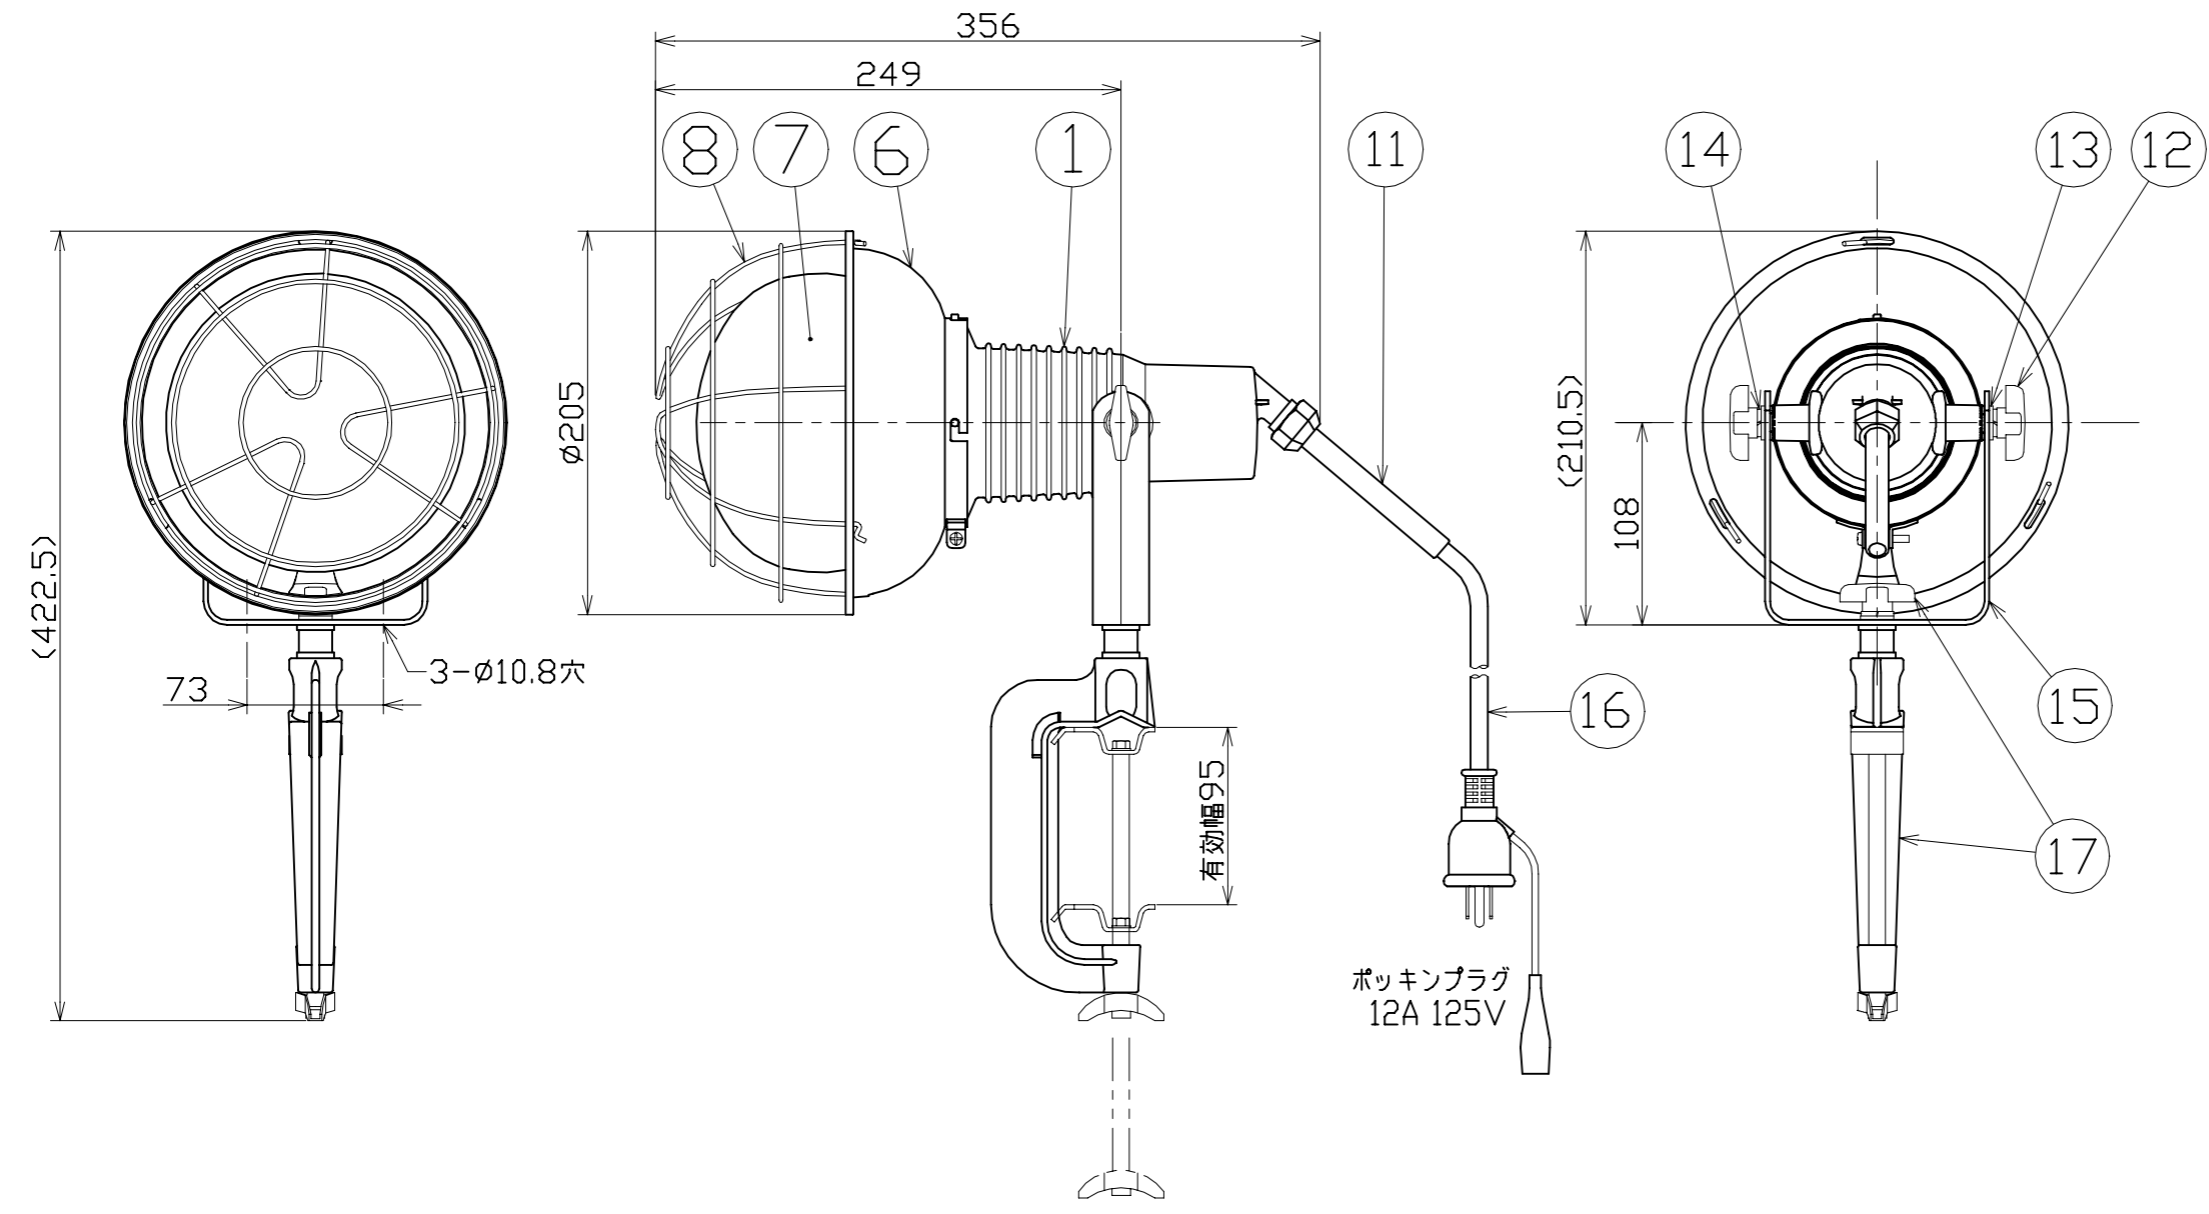

図 面 略 歴			
記号	日付	変更・追記内容	担当
△			
△			

主 仕 様

型 式	AF-E505		
使用 場所	屋外型		
光 源	白熱球(レフ球)		
全 光 束	6400Lm		
光源色 [色温度]	電球色 [2800K]		
照射 角度	100°		
定格 電圧	AC100V		
周 波 数	50/60Hz		
定格 電流	4.35A		
定格消費電力	425W		
照 度	1m	3080Lx	
	2m	940Lx	
	3m	395Lx	
	4m	218Lx	
	5m	147Lx	
球 寿 命	2000時間		
使用環境温度	-20~50℃		
質 量	2.0kg		

注1) 光源色、明るさにはバラツキがあります。  
 注2) 照度は当社実測値の為、使用環境下により異なります。  
 注3) 安全にご使用いただくため、取扱説明書をご参照ください。  
 注4) 仕様変更は予告なく行う場合があります。予めご了承ください。

17	バイス	ADC	V-95S グレー塗装	1式	8161
16	電源コード	PVC	VCT 0.75sqx3芯x5m	1	53312
15	本体取付枠	SS	300型 グレー塗装	1	57001
14	スプリングワッシャー	-	10mm用	2	51580
13	平ワッシャー	SS	10mm用	2	52462
12	角度調節ツマミ	SS/樹脂	ノブM10x15	2	52783
11	ブッシング	シリコン	200/300型T0、T0L共通	1	56857
10	線止めナット	ADC	200/300型 グレー塗装	1	57002
9	線止めゴムパッキン	合成ゴム	200/300型T0、T0L共通	1	56858
8	ガード	SS	三価クロメート T0-G-L	1	56859
7	500Wレフ球	-	110V/500W NRF-500	1	8219
6	フード	SPC	白塗装 T0-H-L	1	56860
5	防水パッキン	シリコン	-	1	52776
4	ソケット押えバネ	SWP	三価クロメート	1	52777
3	アースリング	SPC	三価クロメート	1	54299
2	ソケット	-	口金E39	1	52778
1	ランプホルダー	ADC	300型 グレー塗装	1	57003
No.	部 品 名	材 質	備 考	個数	コード

				コード	9974
COMPONENTS	品名	安全検査器 白熱球(レフ球)500W/100V E# 5M		APPD 承認	CHCK 検図
MODEL	型式	AF-E505		DESIGN 設計	DEF 製図
MATERIAL	材質	別記	備考	I	
3AD	ANGLE 第三角法	SCALE 尺度	1/4	作成日	2020.11.26
NICHIDO IND.CO.LTD 日動工業株式会社				出図コード	ZK-A3X
				AF-E505	