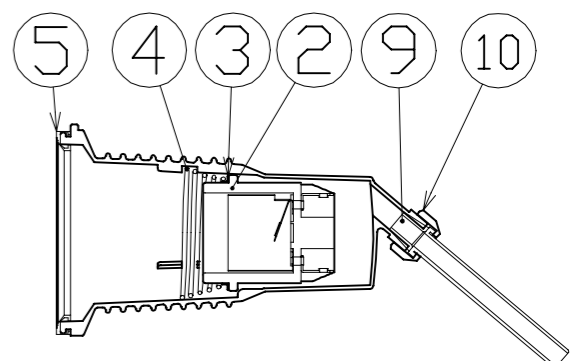

図 面 略 歴			
記号	日付	変更・追記内容	担当
△			
△			

主 仕 様

型 式	AF-E505		
使用 場所	屋外型		
光 源	白熱球(レフ球)		
全 光 束	6400Lm		
光源色 [色温度]	電球色 [2800K]		
照射 角度	100°		
定格 電圧	AC100V		
周 波 数	50/60Hz		
定格 電流	4.35A		
定格消費電力	425W		
照 度	1m	3080Lx	
	2m	940Lx	
	3m	395Lx	
	4m	218Lx	
	5m	147Lx	
球 寿 命	2000時間		
使用環境温度	-20~50℃		
質 量	2.0kg		

注1) 光源色、明るさにはバラツキがあります。  
 注2) 照度は当社実測値の為、使用環境下により異なります。  
 注3) 安全にご使用いただくため、取扱説明書をご参照ください。  
 注4) 仕様変更は予告なく行う場合があります。予めご了承ください。

17	バイス	ADC	V-95S グレー塗装	1式	8161
16	電源コード	PVC	VCT 0.75sqx3芯x5m	1	53312
15	本体取付枠	SS	300型 グレー塗装	1	57001
14	スプリングワッシャー	-	10mm用	2	51580
13	平ワッシャー	SS	10mm用	2	52462
12	角度調節ツマミ	SS/樹脂	ノブM10x15	2	52783
11	ブッシング	シリコン	200/300型T0、T0L共通	1	56857
10	線止めナット	ADC	200/300型 グレー塗装	1	57002
9	線止めゴムパッキン	合成ゴム	200/300型T0、T0L共通	1	56858
8	ガード	SS	三価クロメート T0-G-L	1	56859
7	500Wレフ球	-	110V/500W NRF-500	1	8219
6	フード	SPC	白塗装 T0-H-L	1	56860
5	防水パッキン	シリコン	-	1	52776
4	ソケット押えバネ	SWP	三価クロメート	1	52777
3	アースリング	SPC	三価クロメート	1	54299
2	ソケット	-	口金E39	1	52778
1	ランプホルダー	ADC	300型 グレー塗装	1	57003
No.	部 品 名	材 質	備 考	個数	コード

				コード	9974
COMPONENTS	品名	安全検査器 白熱球(レフ球)500W/100V E# 5M		APPD 承認	CHCK 検図
MODEL	型式	AF-E505		DESIGN 設計	DEF 製図
MATERIAL	材質	別記	備考	I	
3AD	ANGLE 第三角法	SCALE 尺度	1/4	作成日	2020.11.26
NICHIDO IND.CO.LTD 日動工業株式会社				出図コード	ZK-A3X
				AF-E505	