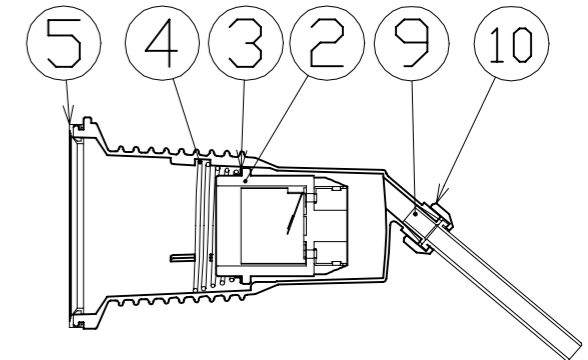

図 面 略 歴			
記号	日付	変更・追記内容	担当
△			
△			

主 仕 様

型 式	AF-E505PN-200V		
使用 場所	屋外型		
光 源	白熱球(レフ球)		
全 光 束	6400Lm		
光源色 [色温度]	電球色 [2800K]		
照射 角度	100°		
定格 電圧	AC200V		
周 波 数	50/60Hz		
定格 電流	2.25A		
定格消費電力	470W		
照 度	1m	3080Lx	
	2m	940Lx	
	3m	395Lx	
	4m	218Lx	
	5m	147Lx	
球 寿 命	2000時間		
使用環境温度	-20~50℃		
質 量	2.1kg		

注1) 光源色、明るさにはバラツキがあります。
 注2) 照度は当社実測値の為、使用環境下により異なります。
 注3) 安全にご使用いただくため、取扱説明書をご参照ください。
 注4) 仕様変更は予告なく行う場合があります。予めご了承ください。

17	バイス	ADC	V-95S グレー塗装	1式	8161
16	電源コード	Cr	2PNCT 0.75sqx3芯x5m	1	-
15	本体取付枠	SS	300型 グレー塗装	1	57001
14	スプリングワッシャー	-	10mm用	2	51580
13	平ワッシャー	SS	10mm用	2	52462
12	角度調節ツマミ	SS/樹脂	ノブM10x15	2	52783
11	ブッシング	シリコン	200/300型T0、T0L共通	1	56857
10	線止めナット	ADC	200/300型 グレー塗装	1	57002
9	線止めゴムパッキン	合成ゴム	200/300型T0、T0L共通	1	56858
8	ガード	SS	三価クロメート T0-G-L	1	56859
7	500Wレフ球	-	220V/500W NRF-500	1	8222
6	フード	SPC	白塗装 T0-H-L	1	56860
5	防水パッキン	シリコン	-	1	52776
4	ソケット押えバネ	SWP	三価クロメート	1	52777
3	アースリング	SPC	三価クロメート	1	54299
2	ソケット	-	口金E39	1	52778
1	ランプホルダー	ADC	300型 グレー塗装	1	57003
No.	部 品 名	材 質	備 考	個数	コード

				コード	9998	
COMPONENTS	品名	安全投光器 白熱球(レフ球)500W200V E41 5M	APPD 承認	CHCK 検図	DESIGN 設計	DEF 製図
MODEL	型式	AF-E505PN-200V				I
MATERIAL	材質	別記	REMARKS 備考	別記		
3AD	ANGLE 第三角法	SCALE 尺度	1/4	作成日	2020.11.30	
NICHIDO IND.CO.LTD 日動工業株式会社			出図コード	ZK-A3X		
				AF-E505PN-200V		