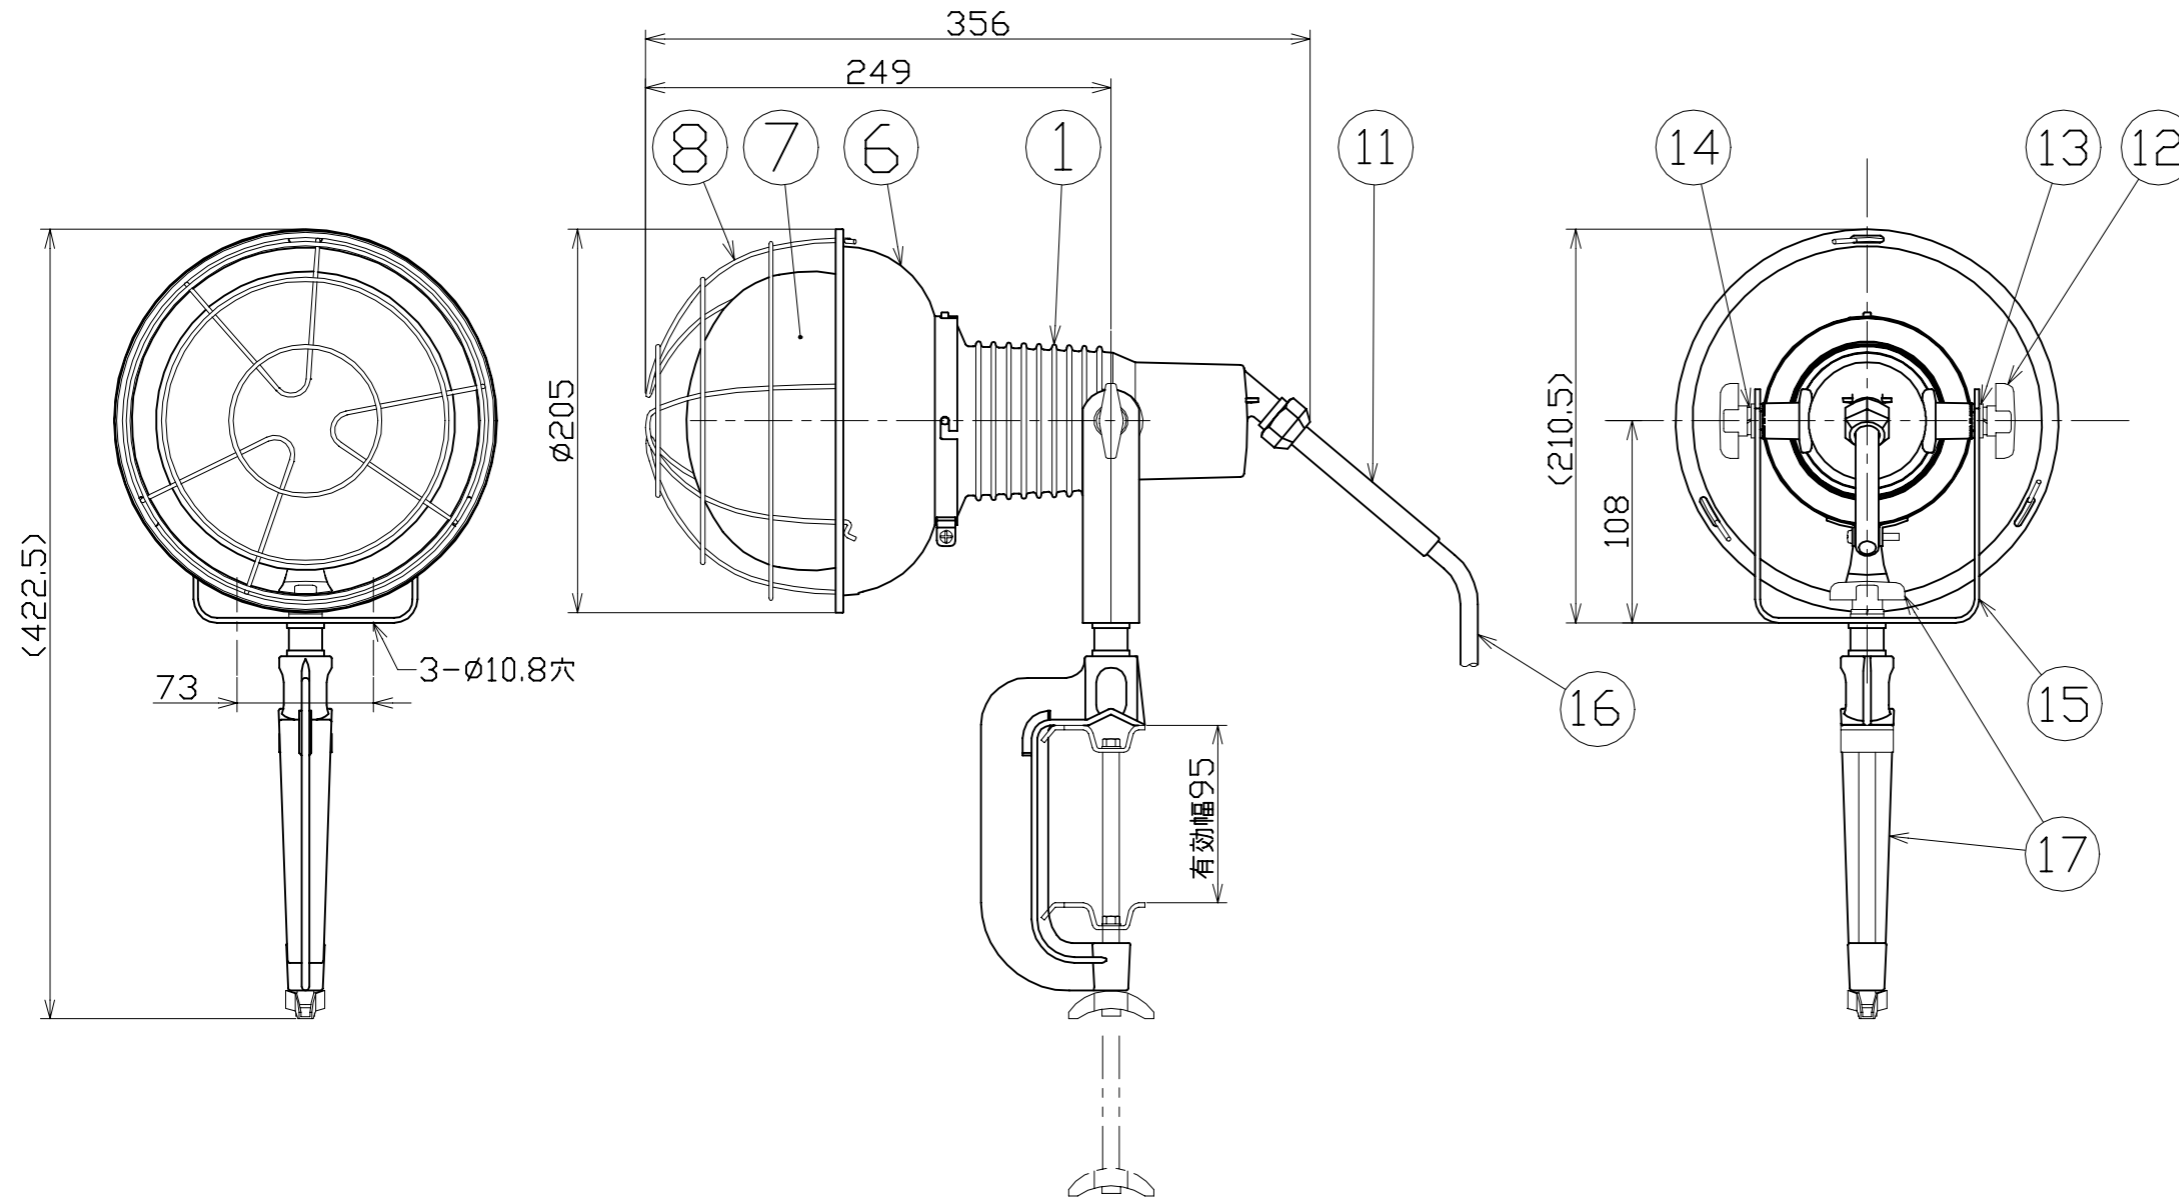

図 面 略 歴			
記号	日付	変更・追記内容	担当
△			
△			

主 仕 様

型 式	AF-E505PN-200V		
使用 場所	屋外型		
光 源	白熱球(レフ球)		
全 光 束	6400Lm		
光源色 [色温度]	電球色 [2800K]		
照射 角度	100°		
定格 電圧	AC200V		
周 波 数	50/60Hz		
定格 電流	2.25A		
定格消費電力	470W		
照 度	1m	3080Lx	
	2m	940Lx	
	3m	395Lx	
	4m	218Lx	
	5m	147Lx	
球 寿 命	2000時間		
使用環境温度	-20~50℃		
質 量	2.1kg		

注1) 光源色、明るさにはバラツキがあります。
 注2) 照度は当社実測値の為、使用環境下により異なります。
 注3) 安全にご使用いただくため、取扱説明書をご参照ください。
 注4) 仕様変更は予告なく行う場合があります。予めご了承ください。

17	バイス	ADC	V-95S グレー塗装	1式	8161
16	電源コード	Cr	2PNCT 0.75sqx3芯x5m	1	-
15	本体取付枠	SS	300型 グレー塗装	1	57001
14	スプリングワッシャー	-	10mm用	2	51580
13	平ワッシャー	SS	10mm用	2	52462
12	角度調節ツマミ	SS/樹脂	ノブM10x15	2	52783
11	ブッシング	シリコン	200/300型T0、T0L共通	1	56857
10	線止めナット	ADC	200/300型 グレー塗装	1	57002
9	線止めゴムパッキン	合成ゴム	200/300型T0、T0L共通	1	56858
8	ガード	SS	三価クロメート T0-G-L	1	56859
7	500Wレフ球	-	220V/500W NRF-500	1	8222
6	フード	SPC	白塗装 T0-H-L	1	56860
5	防水パッキン	シリコン	-	1	52776
4	ソケット押えバネ	SWP	三価クロメート	1	52777
3	アースリング	SPC	三価クロメート	1	54299
2	ソケット	-	口金E39	1	52778
1	ランプホルダー	ADC	300型 グレー塗装	1	57003
No.	部 品 名	材 質	備 考	個数	コード

				コード	9998	
COMPONENTS	品名	安全投光器 白熱球(レフ球)500W200V E41 5M	APPD 承認	CHCK 検図	DESIGN 設計	DEF 製図
MODEL	型式	AF-E505PN-200V				I
MATERIAL	材質	別記	REMARKS 備考	別記		
3AD	ANGLE 第三角法	SCALE 尺度	1/4	作成日	2020.11.30	
NICHIDO IND.CO.LTD 日動工業株式会社			出図コード	ZK-A3X		
				AF-E505PN-200V		