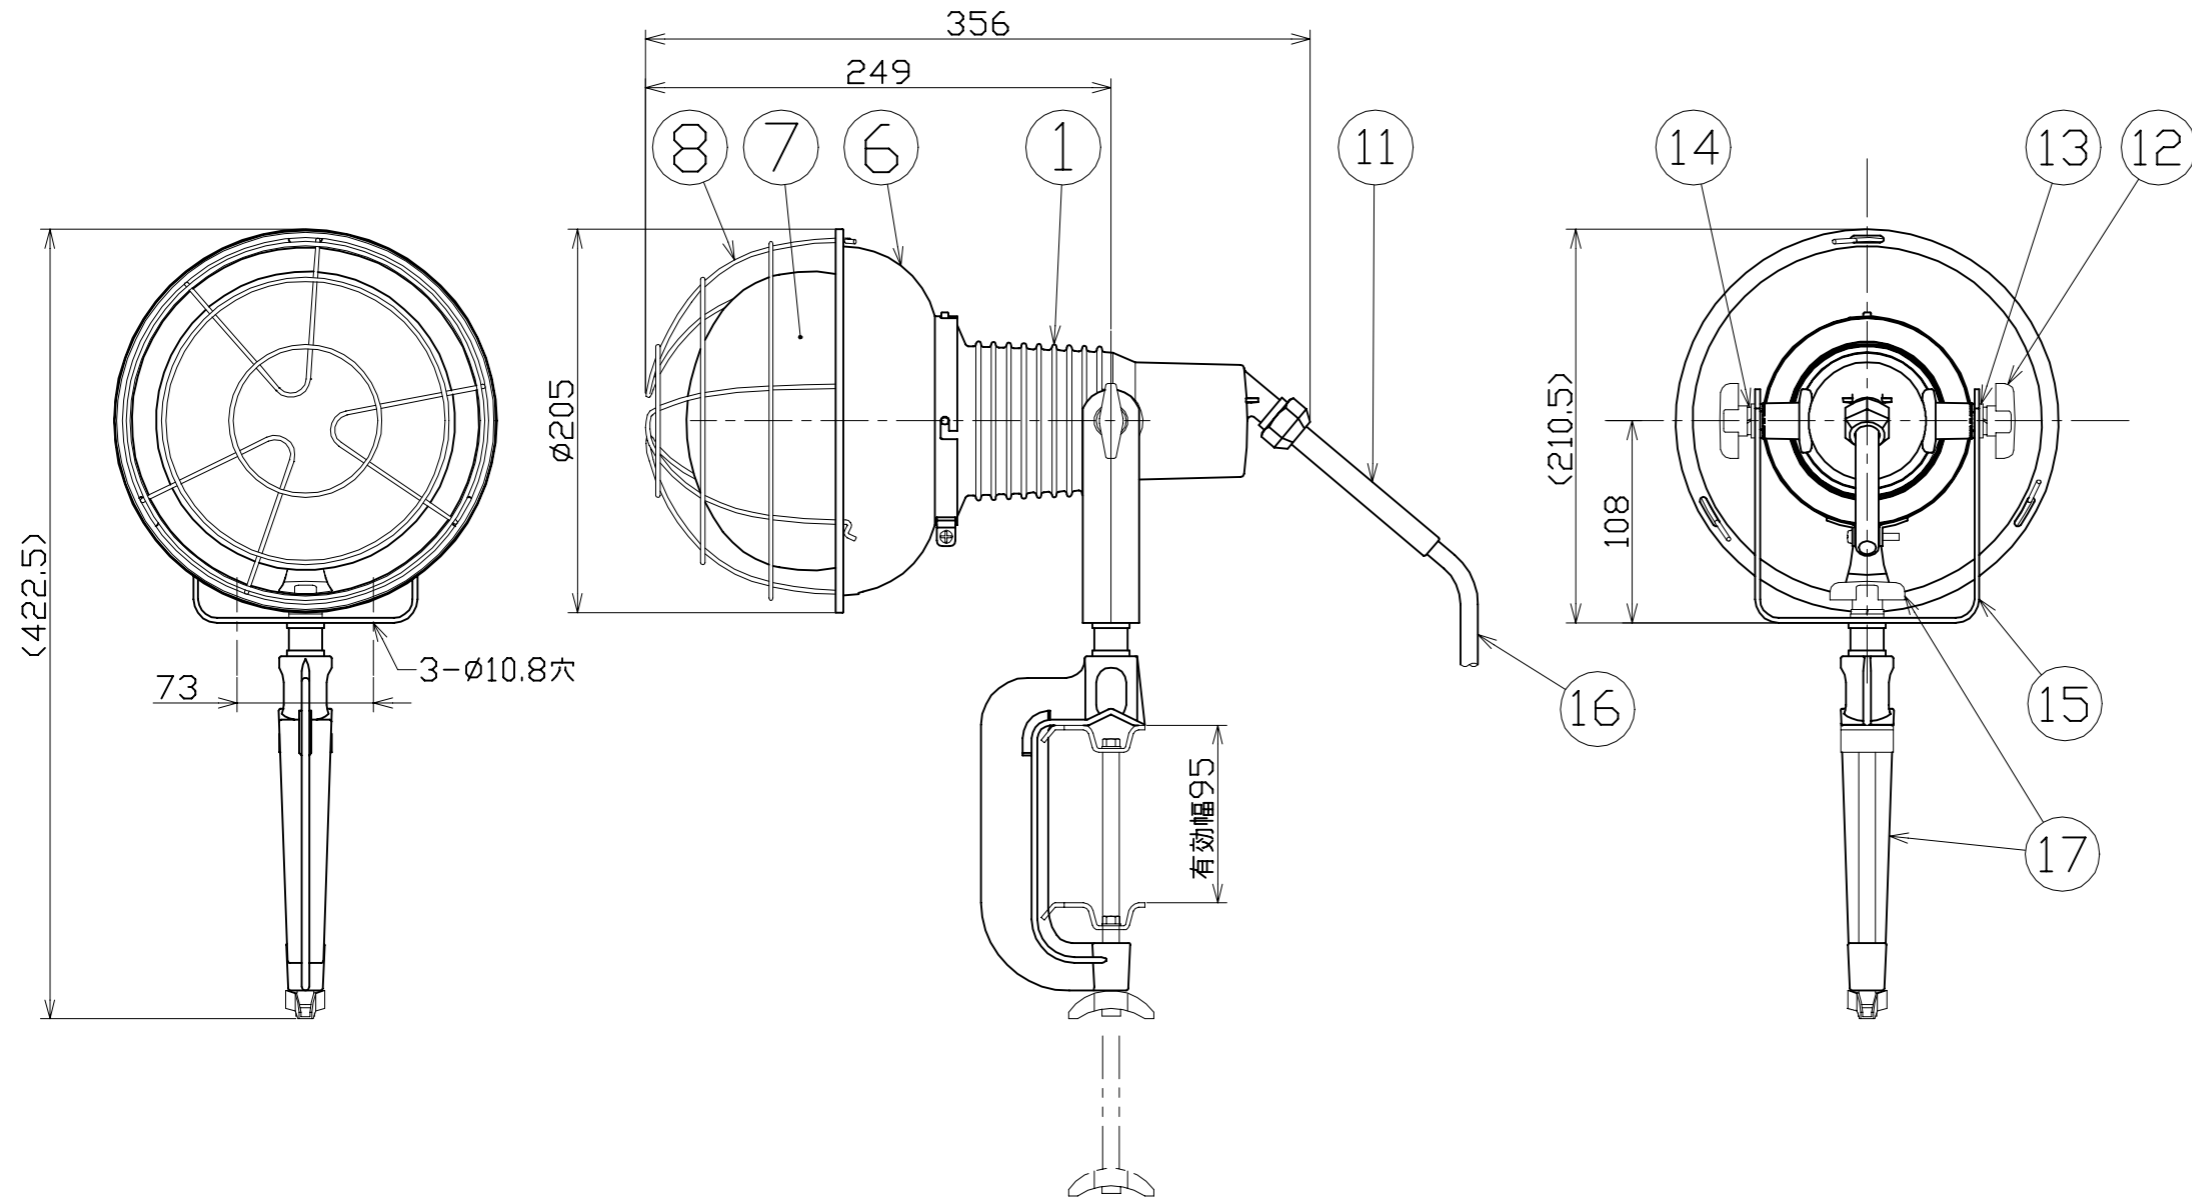

図 面 略 歴			
記号	日付	変更・追記内容	担当
△			
△			

主 仕 様

型 式	AF-E500-200V		
使用 場所	屋外型		
光 源	白熱球(レフ球)		
全 光 束	6400Lm		
光源色 [色温度]	電球色 [2800K]		
照射 角度	100°		
定格 電圧	AC200V		
周 波 数	50/60Hz		
定格 電流	2.25A		
定格消費電力	470W		
照 度	1m	3080Lx	
	2m	940Lx	
	3m	395Lx	
	4m	218Lx	
	5m	147Lx	
球 寿 命	2000時間		
使用環境温度	-20~50℃		
質 量	1.5kg		

注1) 光源色、明るさにはバラツキがあります。
 注2) 照度は当社実測値の為、使用環境下により異なります。
 注3) 安全にご使用いただくため、取扱説明書をご参照ください。
 注4) 仕様変更は予告なく行う場合があります。予めご了承ください。

17	バイス	ADC	V-95S グレー塗装	1式	8161
16	電源コード	PVC	VCT 0.75sqx3芯x0.3m	1	-
15	本体取付枠	SS	300型 グレー塗装	1	57001
14	スプリングワッシャー	-	10mm用	2	51580
13	平ワッシャー	SS	10mm用	2	52462
12	角度調節ツマミ	SS/樹脂	ノブM10x15	2	52783
11	ブッシング	シリコン	200/300型T0、T0L共通	1	56857
10	線止めナット	ADC	200/300型 グレー塗装	1	57002
9	線止めゴムパッキン	合成ゴム	200/300型T0、T0L共通	1	56858
8	ガード	SS	三価クロメート T0-G-L	1	56859
7	500Wレフ球	-	220V/500W NRF-500	1	8222
6	フード	SPC	白塗装 T0-H-L	1	56860
5	防水パッキン	シリコン	-	1	52776
4	ソケット押えバネ	SWP	三価クロメート	1	52777
3	アースリング	SPC	三価クロメート	1	54299
2	ソケット	-	口金E39	1	52778
1	ランプホルダー	ADC	300型 グレー塗装	1	57003
No.	部 品 名	材 質	備 考	個数	コード

				コード		9995	
COMPONENTS	品名	安全投光器 白熱球(レフ球)500W200V E41 0.3M	APPD	CHCK	DESIGN	DEF	
	承認		承認	検図	設計	製図	
MODEL	型式	AF-E500-200V					I
MATERIAL	材質	別記	REMARKS	備考	別記		
3AD	ANGLE	SCALE	1/4	作成日	2020.11.30		
	第三角法	尺度		出図コード	AF-E500-200V		
NICHIDO IND.CO.LTD				日動工業株式会社			
				ZK-A3X			