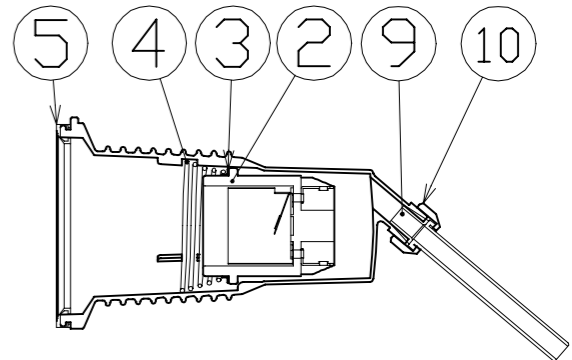

図 面 略 歴			
記号	日付	変更・追記内容	担当
△			
△			

主 仕 様

型 式	AF-E500-200V		
使用 場所	屋外型		
光 源	白熱球(レフ球)		
全 光 束	6400Lm		
光源色 [色温度]	電球色 [2800K]		
照射 角度	100°		
定格 電圧	AC200V		
周 波 数	50/60Hz		
定格 電流	2.25A		
定格消費電力	470W		
照 度	1m	3080Lx	
	2m	940Lx	
	3m	395Lx	
	4m	218Lx	
	5m	147Lx	
球 寿 命	2000時間		
使用環境温度	-20~50℃		
質 量	1.5kg		

注1) 光源色、明るさにはバラツキがあります。
 注2) 照度は当社実測値の為、使用環境下により異なります。
 注3) 安全にご使用いただくため、取扱説明書をご参照ください。
 注4) 仕様変更は予告なく行う場合があります。予めご了承ください。

17	バイス	ADC	V-95S グレー塗装	1式	8161
16	電源コード	PVC	VCT 0.75sqx3芯x0.3m	1	-
15	本体取付枠	SS	300型 グレー塗装	1	57001
14	スプリングワッシャー	-	10mm用	2	51580
13	平ワッシャー	SS	10mm用	2	52462
12	角度調節ツマミ	SS/樹脂	ノブM10x15	2	52783
11	ブッシング	シリコン	200/300型T0、T0L共通	1	56857
10	線止めナット	ADC	200/300型 グレー塗装	1	57002
9	線止めゴムパッキン	合成ゴム	200/300型T0、T0L共通	1	56858
8	ガード	SS	三価クロメート T0-G-L	1	56859
7	500Wレフ球	-	220V/500W NRF-500	1	8222
6	フード	SPC	白塗装 T0-H-L	1	56860
5	防水パッキン	シリコン	-	1	52776
4	ソケット押えバネ	SWP	三価クロメート	1	52777
3	アースリング	SPC	三価クロメート	1	54299
2	ソケット	-	口金E39	1	52778
1	ランプホルダー	ADC	300型 グレー塗装	1	57003
No.	部 品 名	材 質	備 考	個数	コード

				コード		9995	
COMPONENTS	品名	安全投光器 白熱球(レフ球)500W200V E41 0.3M	APPD	CHCK	DESIGN	DEF	
	承認		承認	検図	設計	製図	
MODEL	型式	AF-E500-200V					I
MATERIAL	材質	別記	REMARKS	備考	別記		
3AD	ANGLE	SCALE	1/4	作成日	2020.11.30		
	第三角法	尺度		出図コード	AF-E500-200V		
NICHIDO IND.CO.LTD				日動工業株式会社			
				ZK-A3X			