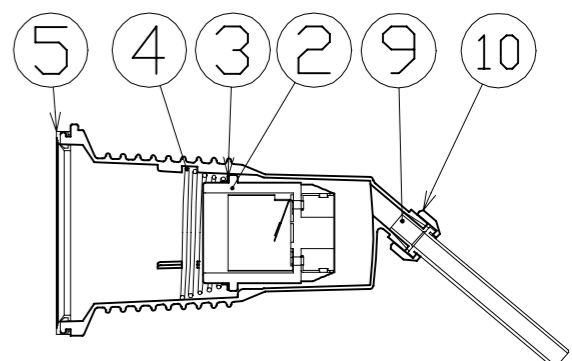

図 面 略 歴			
記号	日付	変更・追記内容	担当
△			
△			

型 式	AF-E500	
使用 場所	屋外型	
光 源	白熱球(レフ球)	
全 光 束	6400Lm	
光源色 [色温度]	電球色 [2800K]	
照射 角度	100°	
定格 電圧	AC100V	
周 波 数	50/60Hz	
定格 電流	4.35A	
定格消費電力	425W	
照 度	1m	3080Lx
	2m	940Lx
	3m	395Lx
	4m	218Lx
	5m	147Lx
球 寿 命	2000時間	
使用環境温度	-20~50℃	
質 量	1.5kg	

注1) 光源色、明るさにはバラツキがあります。
 注2) 照度は当社実測値の為、使用環境下により異なります。
 注3) 安全にご使用いただくため、取扱説明書をご参照ください。
 注4) 仕様変更は予告なく行う場合があります。予めご了承ください。

No.	部 品 名	材 質	備 考	個数	コード
17	バイス	ADC	V-95S グレー塗装	1式	8161
16	電源コード	PVC	VCT 0.75sqx3芯x0.3m	1	53311
15	本体取付枠	SS	300型 グレー塗装	1	57001
14	スプリングワッシャー	-	10mm用	2	51580
13	平ワッシャー	SS	10mm用	2	52462
12	角度調節ツマミ	SS/樹脂	ノブM10x15	2	52783
11	ブッシング	シリコン	200/300型T0、T0L共通	1	56857
10	線止めナット	ADC	200/300型 グレー塗装	1	57002
9	線止めゴムパッキン	合成ゴム	200/300型T0、T0L共通	1	56858
8	ガード	SS	三価クロメート T0-G-L	1	56859
7	500Wレフ球	-	110V/500W NRF-500	1	8219
6	フード	SPC	白塗装 T0-H-L	1	56860
5	防水パッキン	シリコン	-	1	52776
4	ソケット押えバネ	SWP	三価クロメート	1	52777
3	アースリング	SPC	三価クロメート	1	54299
2	ソケット	-	口金E39	1	52778
1	ランプホルダー	ADC	300型 グレー塗装	1	57003

COMPONENTS				コード			
品名	安全投光器 白熱球(レフ球)500W/100V E# 0.3M	APPD 承認	CHCK 検図	DESIGN 設計	DEF 製図	9973	
MODEL 型式	AF-E500						
MATERIAL 材質	別記	REMARKS 備考	別記				I
3AD 第三角法	ANGLE 尺度	SCALE 1/4	作成日	2020.11.26			
NICHIDO IND.CO.LTD 日動工業株式会社			出図コード	ZK-A3X			
AF-E500							