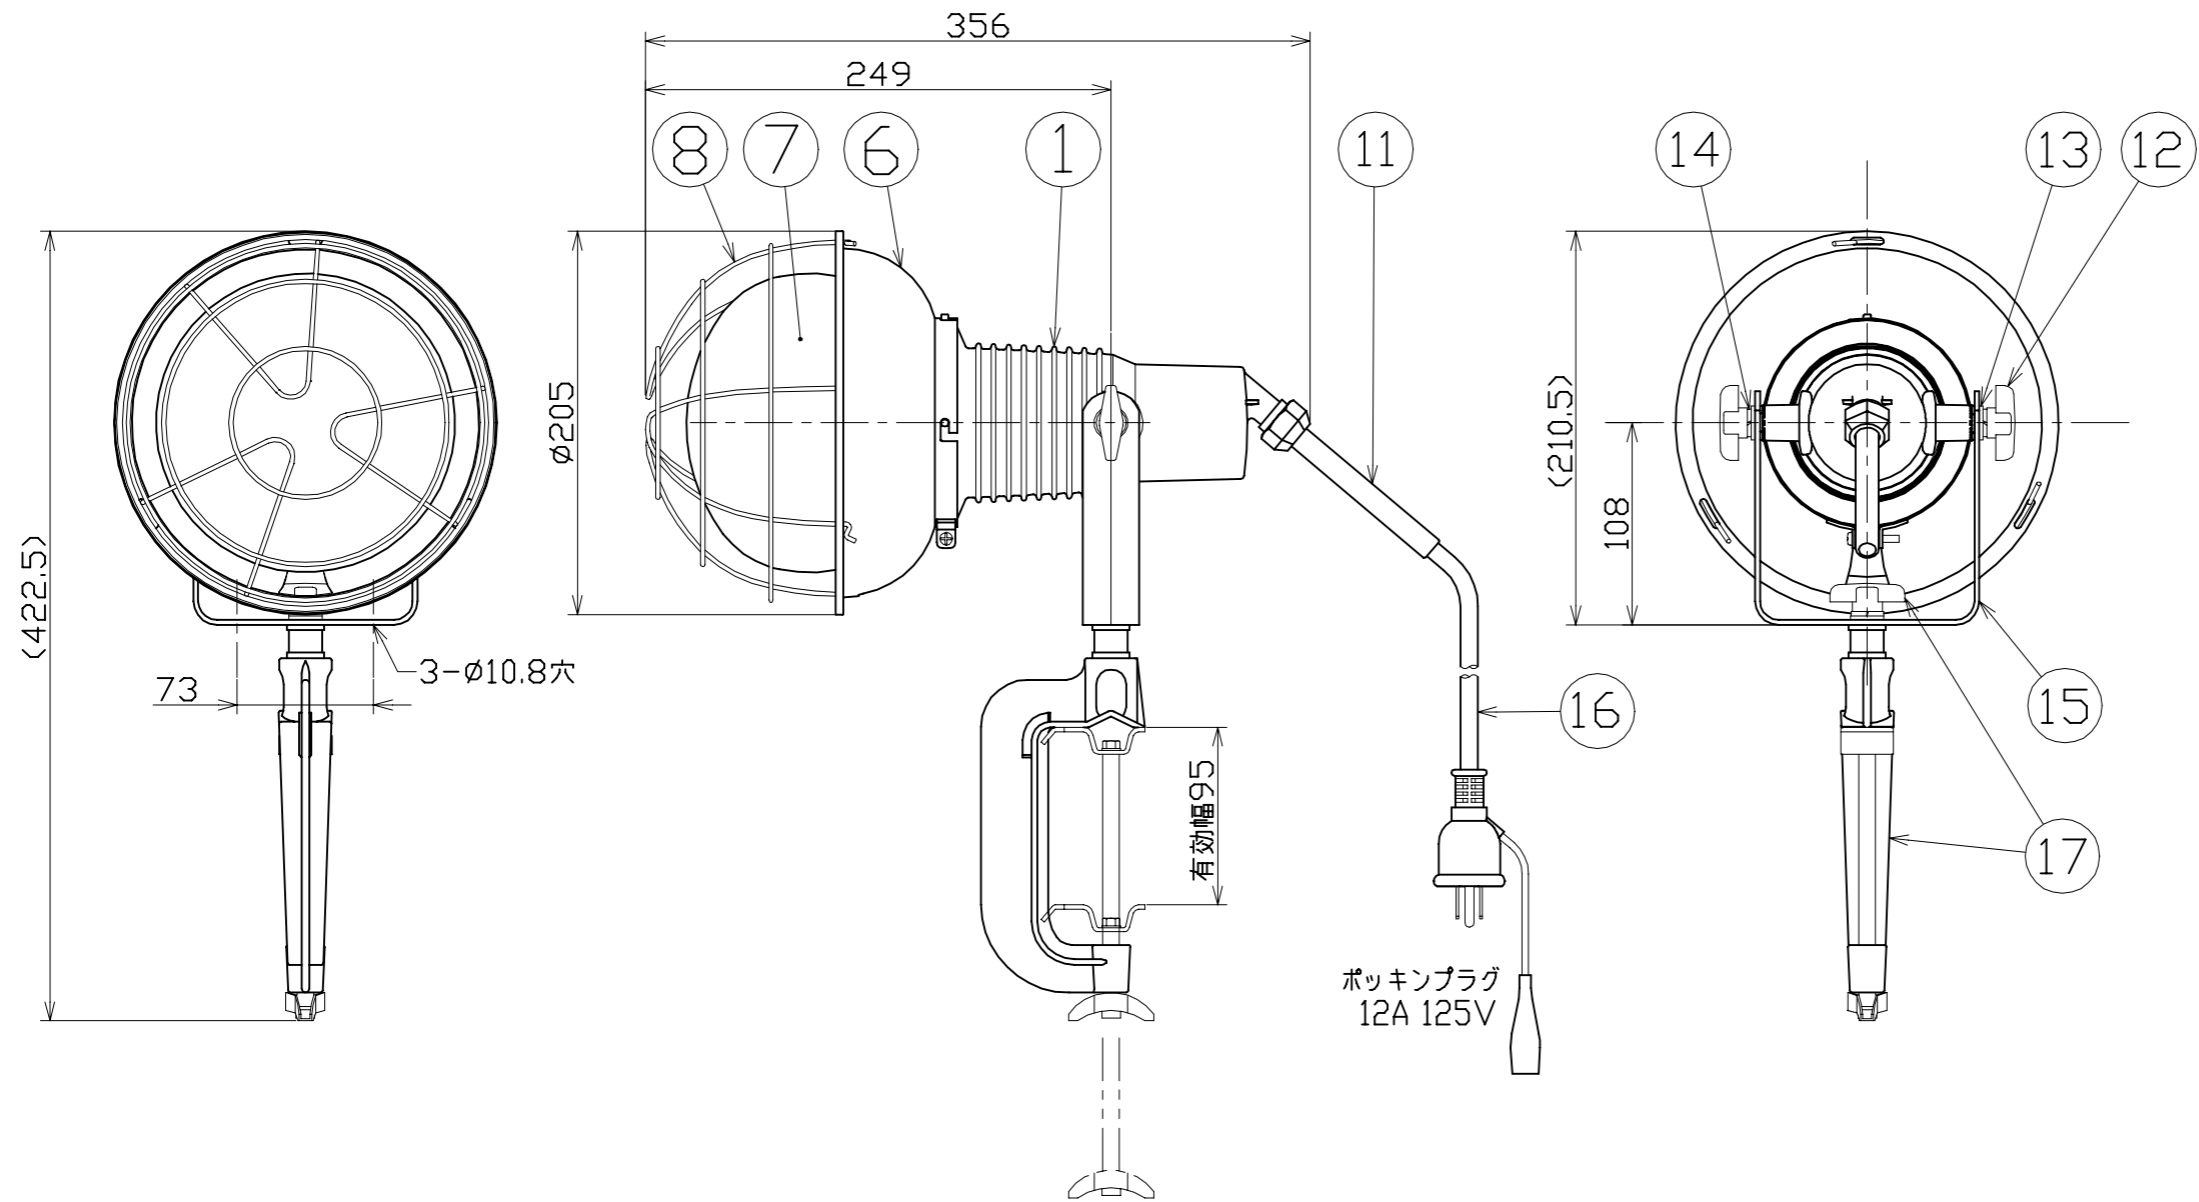

図 面 略 歴			
記号	日付	変更・追記内容	担当
△			
△			

型 式	AF-E500	
使用 場所	屋外型	
光 源	白熱球(レフ球)	
全 光 束	6400Lm	
光源色 [色温度]	電球色 [2800K]	
照射 角度	100°	
定格 電圧	AC100V	
周 波 数	50/60Hz	
定格 電流	4.35A	
定格消費電力	425W	
照 度	1m	3080Lx
	2m	940Lx
	3m	395Lx
	4m	218Lx
	5m	147Lx
球 寿 命	2000時間	
使用環境温度	-20~50℃	
質 量	1.5kg	

注1) 光源色、明るさにはバラツキがあります。
 注2) 照度は当社実測値の為、使用環境下により異なります。
 注3) 安全にご使用いただくため、取扱説明書をご参照ください。
 注4) 仕様変更は予告なく行う場合があります。予めご了承ください。

No.	部 品 名	材 質	備 考	個数	コード
17	バイス	ADC	V-95S グレー塗装	1式	8161
16	電源コード	PVC	VCT 0.75sqx3芯x0.3m	1	53311
15	本体取付枠	SS	300型 グレー塗装	1	57001
14	スプリングワッシャー	-	10mm用	2	51580
13	平ワッシャー	SS	10mm用	2	52462
12	角度調節ツマミ	SS/樹脂	ノブM10x15	2	52783
11	ブッシング	シリコン	200/300型T0、T0L共通	1	56857
10	線止めナット	ADC	200/300型 グレー塗装	1	57002
9	線止めゴムパッキン	合成ゴム	200/300型T0、T0L共通	1	56858
8	ガード	SS	三価クロメート T0-G-L	1	56859
7	500Wレフ球	-	110V/500W NRF-500	1	8219
6	フード	SPC	白塗装 T0-H-L	1	56860
5	防水パッキン	シリコン	-	1	52776
4	ソケット押えバネ	SWP	三価クロメート	1	52777
3	アースリング	SPC	三価クロメート	1	54299
2	ソケット	-	口金E39	1	52778
1	ランプホルダー	ADC	300型 グレー塗装	1	57003

COMPONENTS				コード			
品名	安全投光器 白熱球(レフ球)500W/100V E# 0.3M	APPD 承認	CHCK 検図	DESIGN 設計	DEF 製図	9973	
MODEL 型式	AF-E500						
MATERIAL 材質	別記	REMARKS 備考	別記				I
3AD 第三角法	ANGLE 尺度	SCALE 1/4	作成日	2020.11.26			
NICHIDO IND.CO.LTD 日動工業株式会社			出図コード	ZK-A3X			
AF-E500							