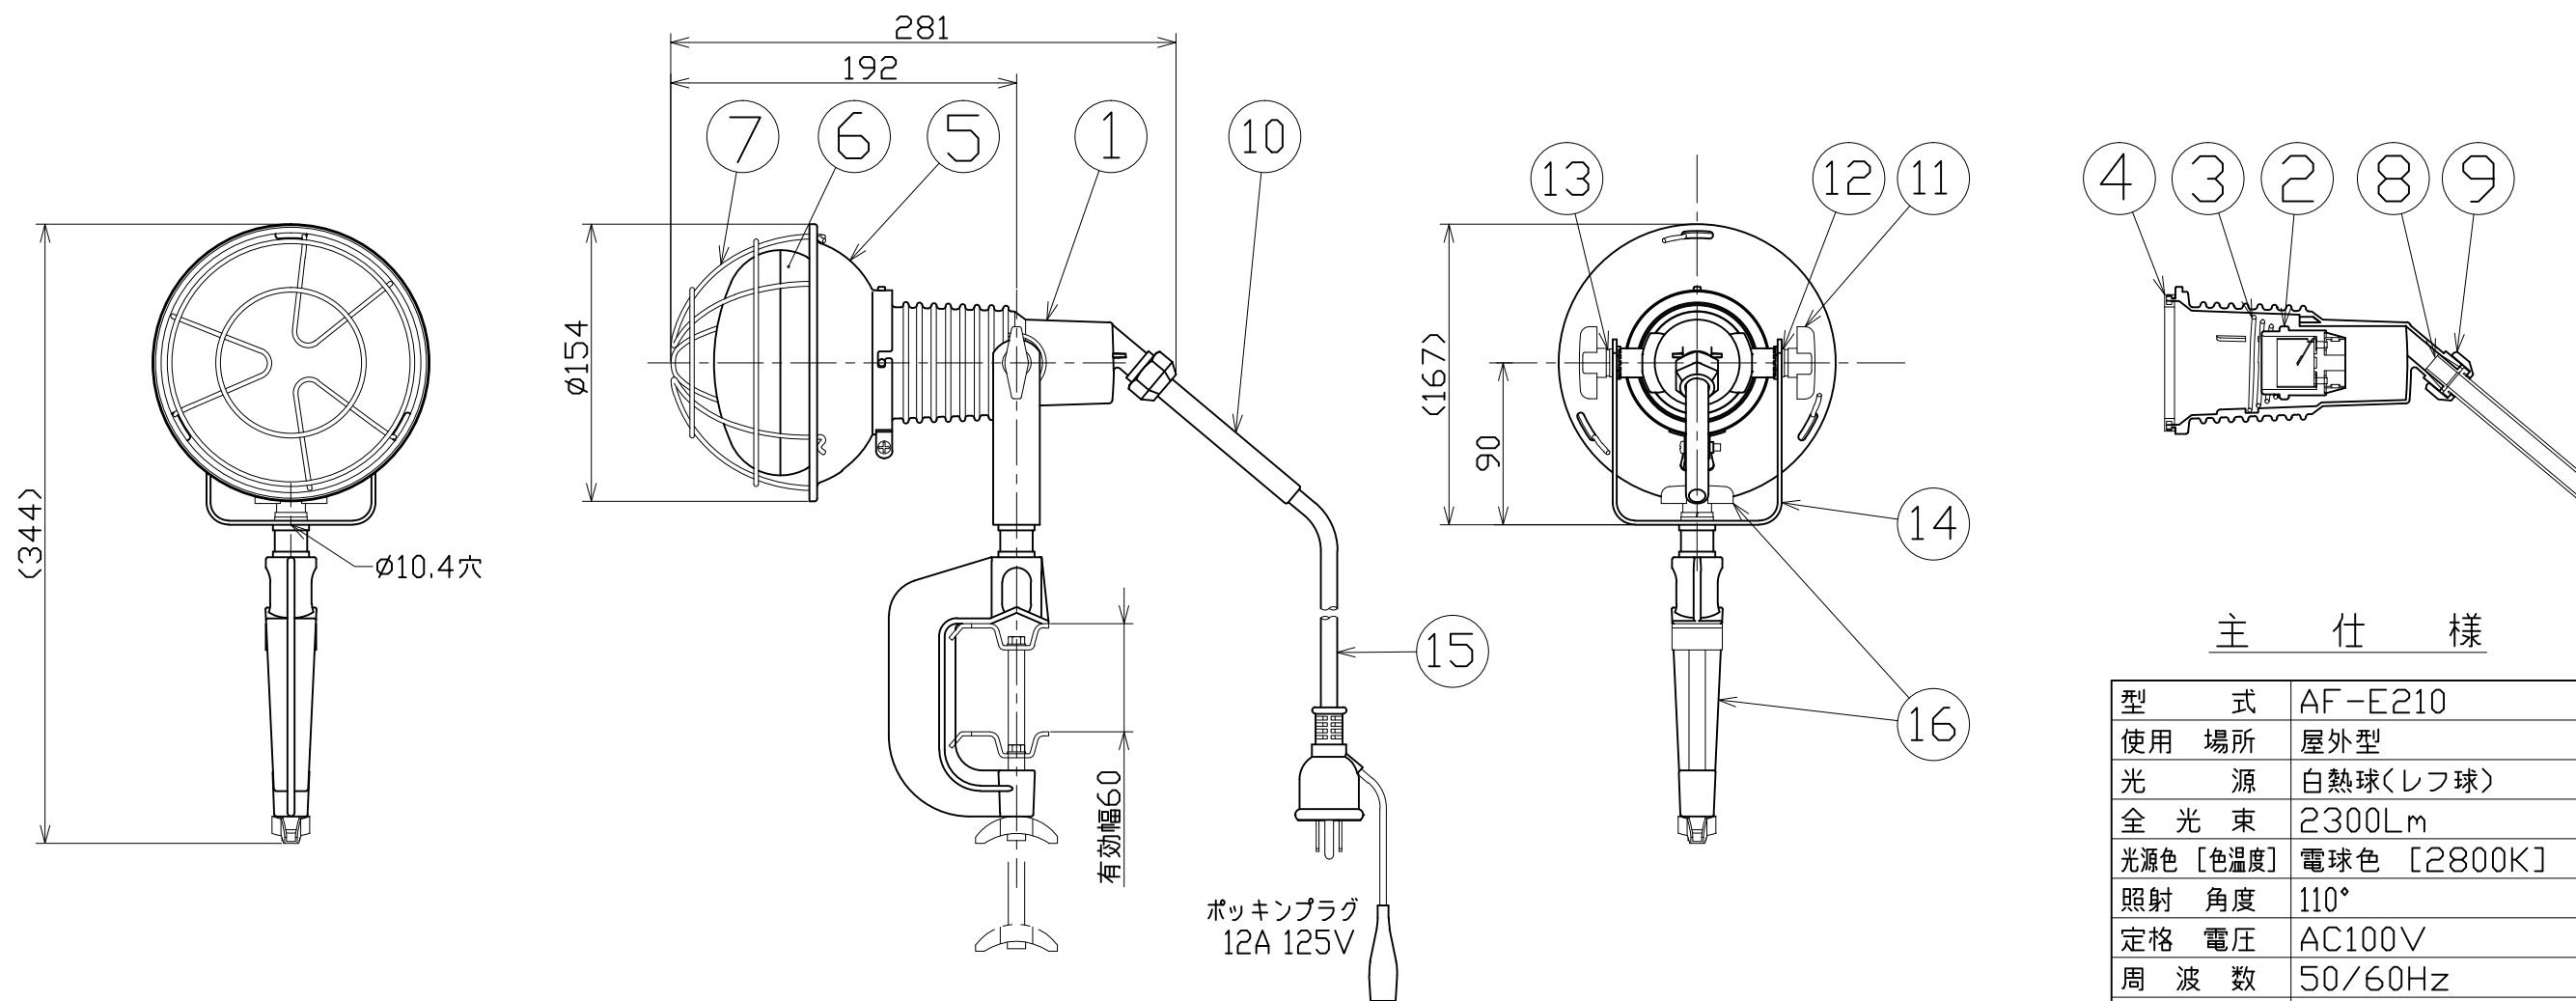

図 面 略 歴			
記号	日付	変更・追記内容	担当
△			
△			

主 仕 様

型 式	AF-E210	
使用 場所	屋外型	
光 源	白熱球(レフ球)	
全 光 束	2300Lm	
光源色 [色温度]	電球色 [2800K]	
照射 角度	110°	
定格 電圧	AC100V	
周 波 数	50/60Hz	
定格 電流	1.75A	
定格消費電力	175W	
照 度	1m	1360Lx
	2m	441Lx
	3m	205Lx
球 寿 命	2000時間	
使用環境温度	-20~50℃	
質 量	1.9kg	

注1) 光源色、明るさにはバラツキがあります。
 注2) 照度は当社実測値の為、使用環境下により異なります。
 注3) 安全にご使用いただくため、取扱説明書をご参照ください。
 注4) 仕様変更は予告なく行う場合があります。予めご了承ください。

16	バイス	ADC	V-60S グレー塗装	1式	8159
15	電源コード	PVC	VCT 0.75sqx3芯x10m	1	53313
14	本体取付枠	SS	200型 グレー塗装	1	57004
13	スプリングワッシャー	-	8mm用	2	51579
12	平ワッシャー	SS	8mm用	2	51691
11	角度調節ツマミ	SS/樹脂	ノブM8x15	2	52774
10	ブッシング	シリコン	200/300型TQ、TDL共通	1	56857
9	線止めナット	ADC	200/300型 グレー塗装	1	57002
8	線止めゴムパッキン	合成ゴム	200/300型TQ、TDL共通	1	56858
7	ガード	SS	三価クロメート TQ-G-S	1	56976
6	球	-	NRF-200 110V	1	8193
5	フード	SPC	白塗装 TQ-H-S	1	56977
4	防水パッキン	シリコン	φ75	1	52767
3	ソケット押えバネ	SWP	三価クロメート	1	52768
2	ソケット	-	口金E26	1	52769
1	ランプホルダー	ADC	200型 グレー塗装	1	57005
No.	部品名	材質	備考	個数	コード

				コード	9955	
COMPONENTS	品名	安全投光器 白熱球(レフ球)200W/100V E付 10M	APPD	CHCK	DESN	DEF
	承認		検	図	設	製
MODEL	型式	AF-E210				I
MATERIAL	材質	別記	REMARKS	備考	別記	
3AD	ANGLE	SCALE	1/4	作成日	2020.11.16	
	角法	尺度		出図コード		
NICHIDO IND.CO.LTD			ZK-A3X			AF-E210
日動工業株式会社						