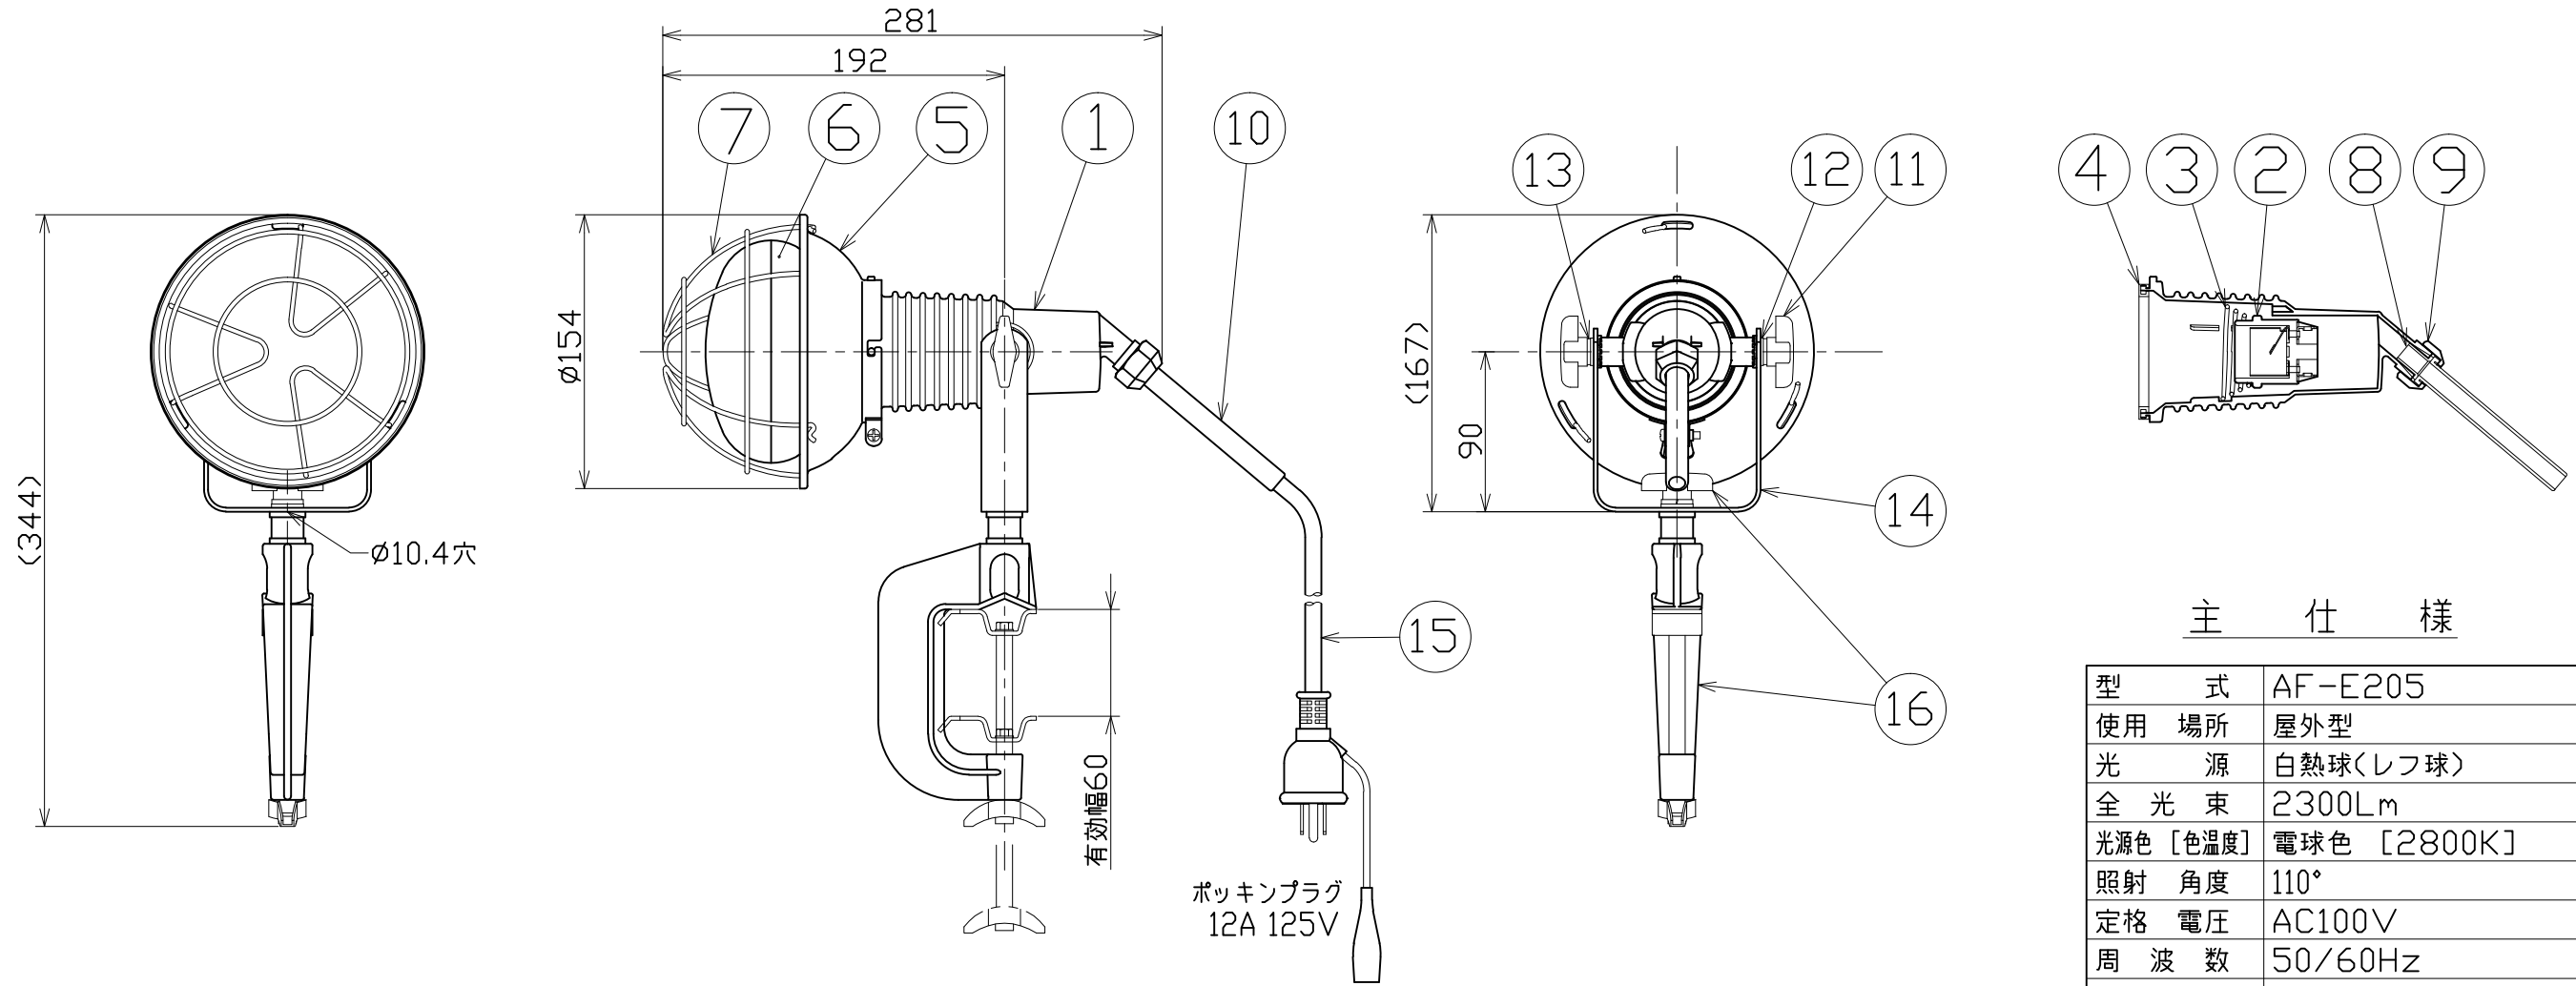

図 面 略 歴			
記号	日付	変更・追記内容	担当
△			
△			

主 仕 様

型 式	AF-E205	
使用 場所	屋外型	
光 源	白熱球(レフ球)	
全 光 束	2300Lm	
光源色 [色温度]	電球色 [2800K]	
照射 角度	110°	
定格 電圧	AC100V	
周 波 数	50/60Hz	
定格 電流	1.75A	
定格消費電力	175W	
照度	1m	1360Lx
	2m	441Lx
	3m	205Lx
球 寿 命	2000時間	
使用環境温度	-20~50℃	
質 量	1.4kg	

注1) 光源色、明るさにはバラツキがあります。  
 注2) 照度は当社実測値の為、使用環境下により異なります。  
 注3) 安全にご使用いただくため、取扱説明書をご参照ください。  
 注4) 仕様変更は予告なく行う場合があります。予めご了承ください。

16	バイス	ADC	V-60S グレー塗装	1式	8159
15	電源コード	PVC	VCT 0.75sqx3芯x5m	1	53312
14	本体取付枠	SS	200型 グレー塗装	1	57004
13	スプリングワッシャー	-	8mm用	2	51579
12	平ワッシャー	SS	8mm用	2	51691
11	角度調節ツマミ	SS/樹脂	ノブM8x15	2	52774
10	ブッシング	シリコン	200/300型TQ、TDL共通	1	56857
9	線止めナット	ADC	200/300型 グレー塗装	1	57002
8	線止めゴムパッキン	合成ゴム	200/300型TQ、TDL共通	1	56858
7	ガード	SS	三価クロメート TQ-G-S	1	56976
6	球	-	NRF-200 110V	1	8193
5	フード	SPC	白塗装 TQ-H-S	1	56977
4	防水パッキン	シリコン	φ75	1	52767
3	ソケット押えバネ	SWP	三価クロメート	1	52768
2	ソケット	-	口金E26	1	52769
1	ランプホルダー	ADC	200型 グレー塗装	1	57005
No.	部品名	材質	備考	個数	コード

				コード	9954	
COMPONENTS	品名	安全投光器 白熱球(レフ球)200W/100V E付 5M	APPD 承認	CHCK 検図	DESN 設計	DEF 製図
MODEL	型式	AF-E205				I
MATERIAL	材質	別記	REMARKS 備考	別記		
3AD	ANGLE 三角法	SCALE 尺度	1/4	作成日	2020.11.16	
NICHIDO IND.CO.LTD 日動工業株式会社			出図コード	ZK-A3X AF-E205		