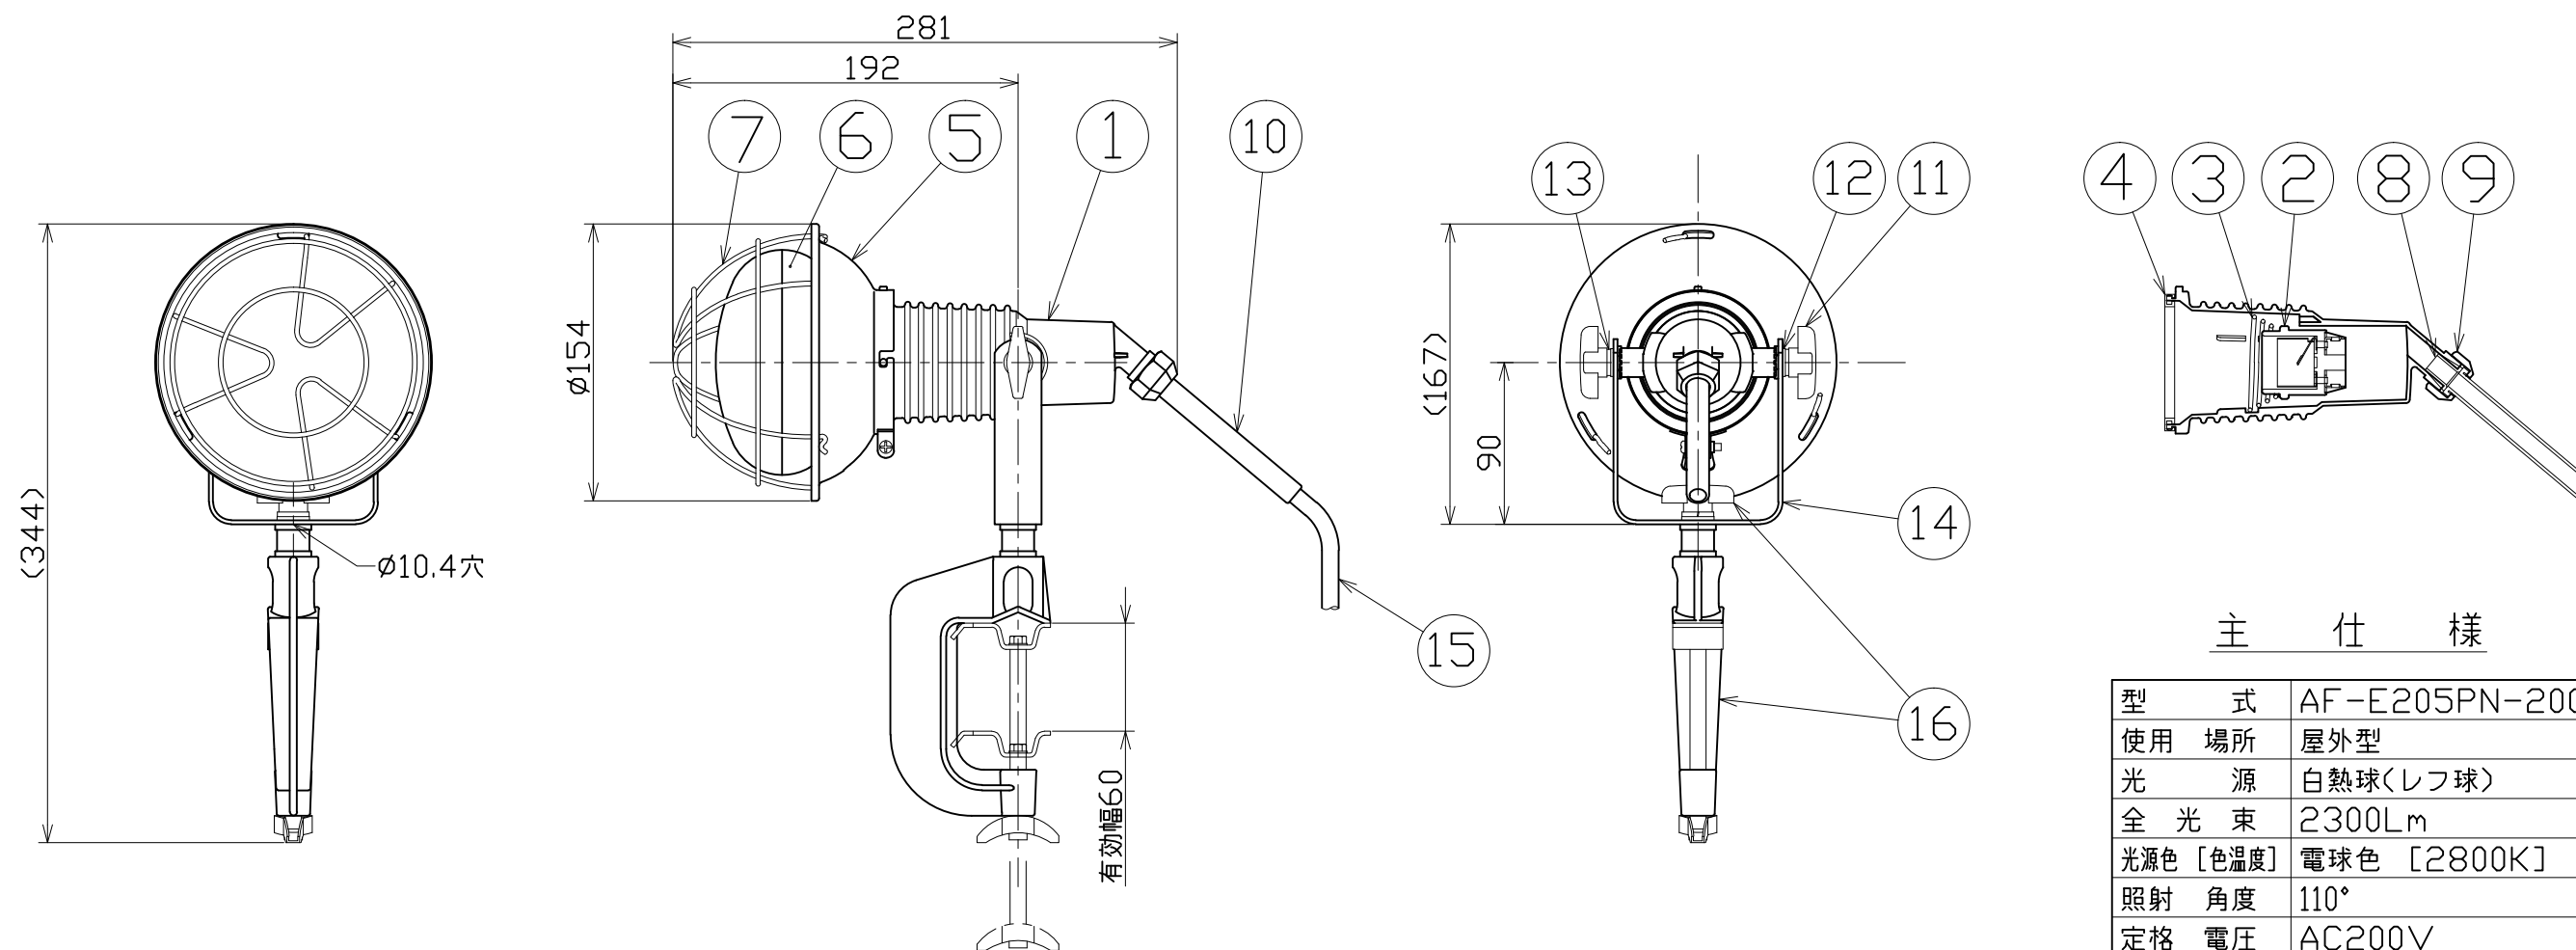

図 面 略 歴			
記号	日付	変更・追記内容	担当
△			
△			

主 仕 様

型 式	AF-E205PN-200V		
使用 場所	屋外型		
光 源	白熱球(レフ球)		
全 光 束	2300Lm		
光源色 [色温度]	電球色 [2800K]		
照射 角度	110°		
定格 電圧	AC200V		
周 波 数	50/60Hz		
定格 電流	0.92A		
定格消費電力	190W		
照 度	1m	1360Lx	
	2m	441Lx	
	3m	205Lx	
球 寿 命	2000時間		
使用環境温度	-20~50℃		
質 量	1.4kg		

注1) 光源色、明るさにはバラツキがあります。
 注2) 照度は当社実測値の為、使用環境下により異なります。
 注3) 安全にご使用いただくため、取扱説明書をご参照ください。
 注4) 仕様変更は予告なく行う場合があります。予めご了承ください。

16	バイス	ADC	V-60S グレー塗装	1式	8159
15	電源コード	Cr	2PNCT 0.75sqx3芯x5m	1	-
14	本体取付枠	SS	200型 グレー塗装	1	57004
13	スプリングワッシャー	-	8mm用	2	51579
12	平ワッシャー	SS	8mm用	2	51691
11	角度調節ツマミ	SS/樹脂	ノブM8x15	2	52774
10	ブッシング	シリコン	200/300型TQ、TDL共通	1	56857
9	線止めナット	ADC	200/300型 グレー塗装	1	57002
8	線止めゴムパッキン	合成ゴム	200/300型TQ、TDL共通	1	56858
7	ガード	SS	三価クロメート TQ-G-S	1	56976
6	球	-	NRF-200 220V	1	8197
5	フード	SPC	白塗装 TQ-H-S	1	56977
4	防水パッキン	シリコン	φ75	1	52767
3	ソケット押えバネ	SWP	三価クロメート	1	52768
2	ソケット	-	口金E26	1	52769
1	ランプホルダー	ADC	200型 グレー塗装	1	57005
No.	部品名	材質	備考	個数	コード

				コード	9988
COMPONENTS	品名	安全投光器 白熱球(レフ球)200W200V E付 5M	APPD	CHCK	DESN
	承認		承認	検図	設計
MODEL	型式	AF-E205PN-200V			DEF
	製図				I
MATERIAL	材質	別記	REMARKS	備考	別記
3AD	ANGLE	SCALE	1/4	作成日	2020.11.30
	三角法	尺度			
NICHIDO IND.CO.LTD			出図コード	AF-E205PN-200V	
日動工業株式会社			ZK-A3X		