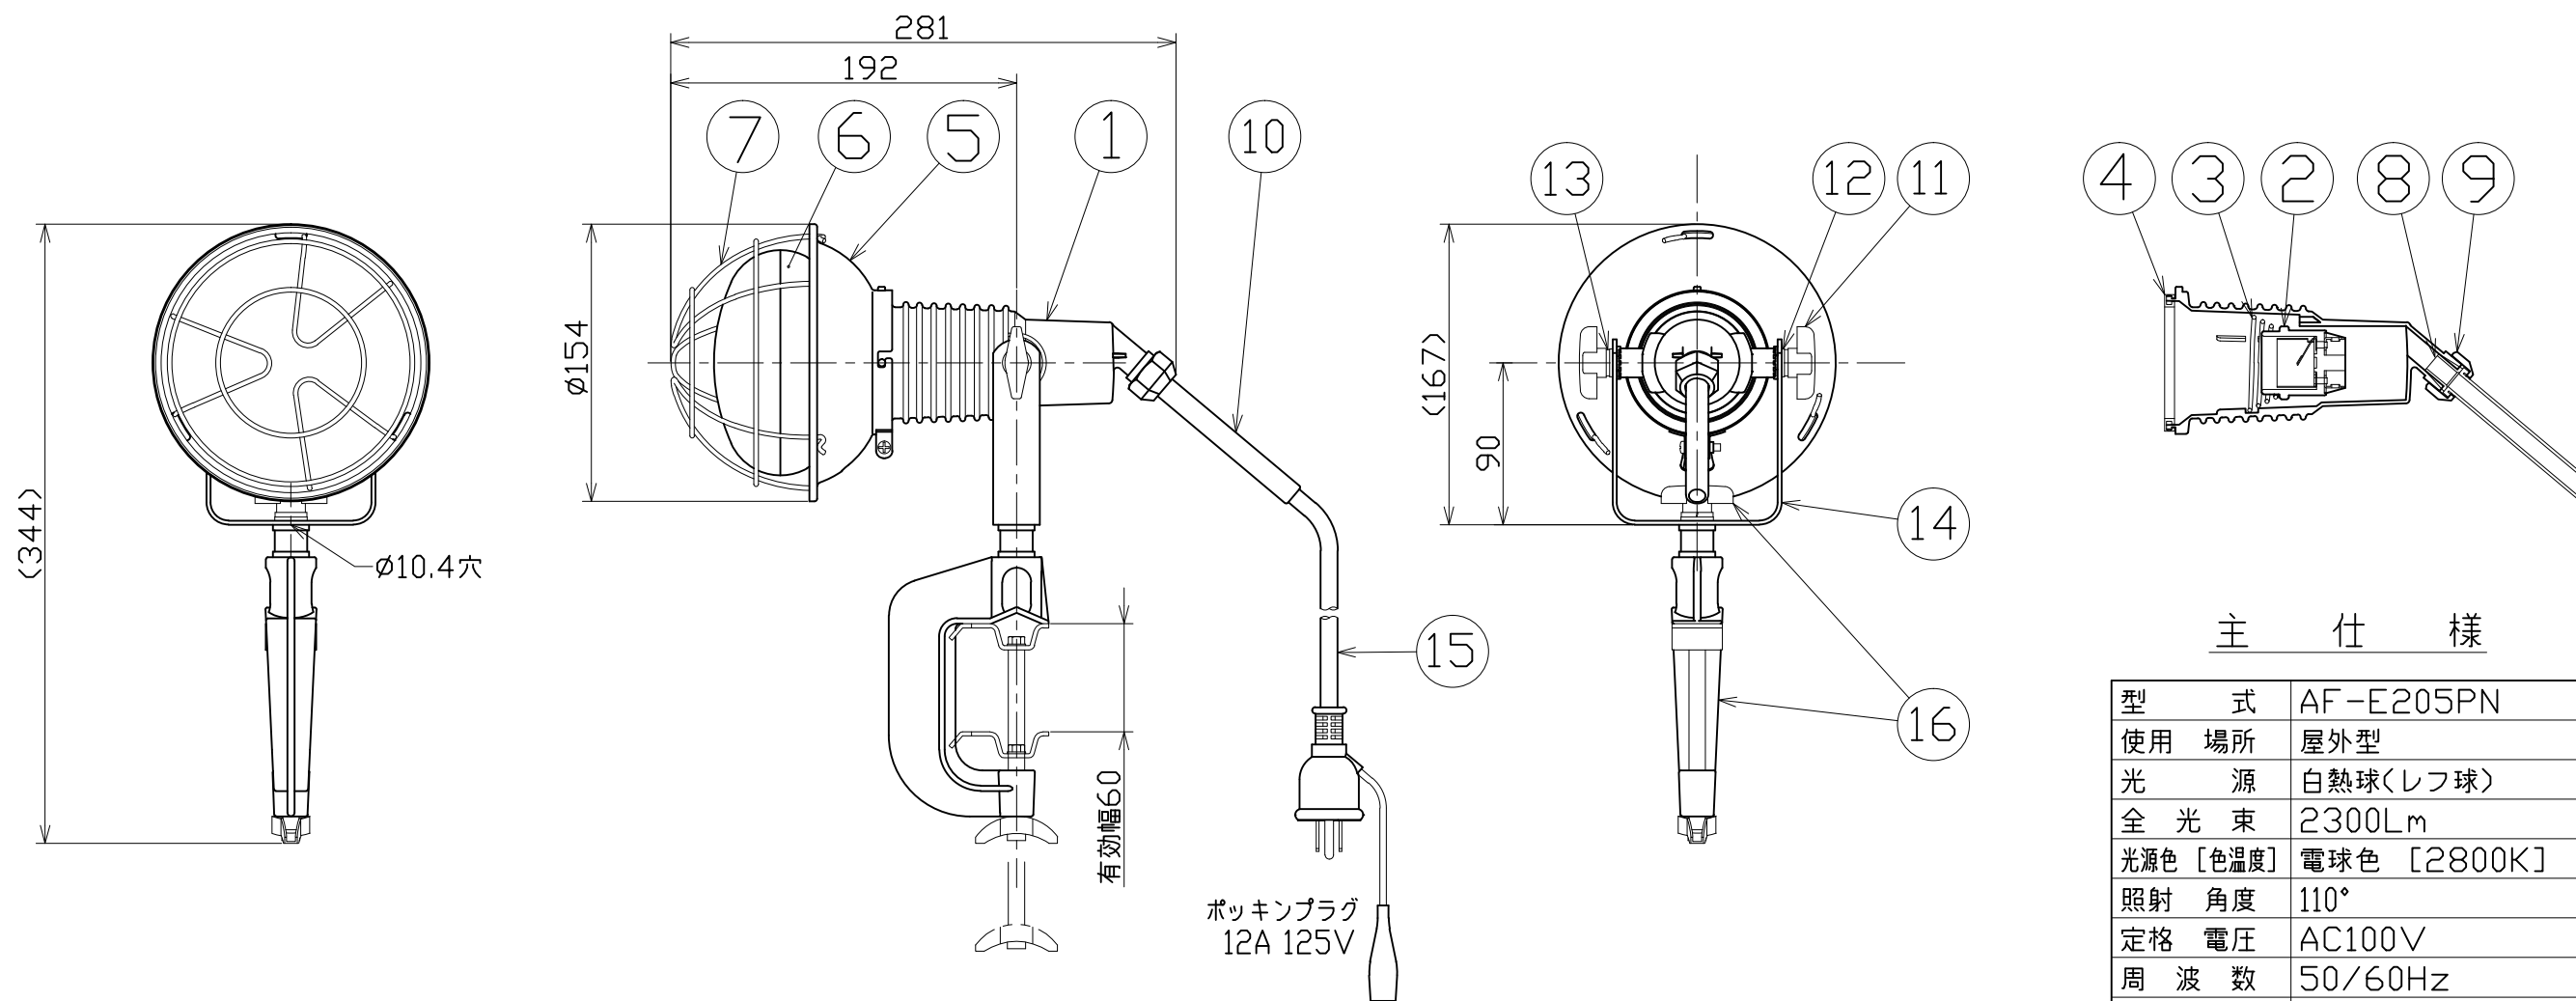

図 面 略 歴			
記号	日付	変更・追記内容	担当
△			
△			

主 仕 様

型 式	AF-E205PN		
使用 場所	屋外型		
光 源	白熱球(レフ球)		
全 光 束	2300Lm		
光源色 [色温度]	電球色 [2800K]		
照射 角度	110°		
定格 電圧	AC100V		
周 波 数	50/60Hz		
定格 電流	1.75A		
定格消費電力	175W		
照 度	1m	1360Lx	
	2m	441Lx	
	3m	205Lx	
球 寿 命	2000時間		
使用環境温度	-20~50℃		
質 量	1.4kg		

注1) 光源色、明るさにはバラツキがあります。
 注2) 照度は当社実測値の為、使用環境下により異なります。
 注3) 安全にご使用いただくため、取扱説明書をご参照ください。
 注4) 仕様変更は予告なく行う場合があります。予めご了承ください。

16	バイス	ADC	V-60S グレー塗装	1式	8159
15	電源コード	Cr	2PNCT 0.75sqx3芯x5m	1	53315
14	本体取付枠	SS	200型 グレー塗装	1	57004
13	スプリングワッシャー	-	8mm用	2	51579
12	平ワッシャー	SS	8mm用	2	51691
11	角度調節ツマミ	SS/樹脂	ノブM8x15	2	52774
10	ブッシング	シリコン	200/300型TQ、TDL共通	1	56857
9	線止めナット	ADC	200/300型 グレー塗装	1	57002
8	線止めゴムパッキン	合成ゴム	200/300型TQ、TDL共通	1	56858
7	ガード	SS	三価クロメート TQ-G-S	1	56976
6	球	-	NRF-200 110V	1	8193
5	フード	SPC	白塗装 TQ-H-S	1	56977
4	防水パッキン	シリコン	$\phi 75$	1	52767
3	ソケット押えバネ	SWP	三価クロメート	1	52768
2	ソケット	-	口金E26	1	52769
1	ランプホルダー	ADC	200型 グレー塗装	1	57005
No.	部品名	材質	備考	個数	コード

				コード	9956
COMPONENTS	品名	安全投光器 白熱球(レフ球)200W/100V E付 5M	APPD	CHCK	DESN
	承認		検	図	設計
MODEL	型式	AF-E205PN			DEF
	材質	別記	REMARKS	備考	別記
3AD	ANGLE	SCALE	1/4	作成日	2020.11.16
	三角法	尺度			
NICHIDO IND.CO.LTD			出図コード		
日動工業株式会社			ZK-A3X		
AF-E205PN					