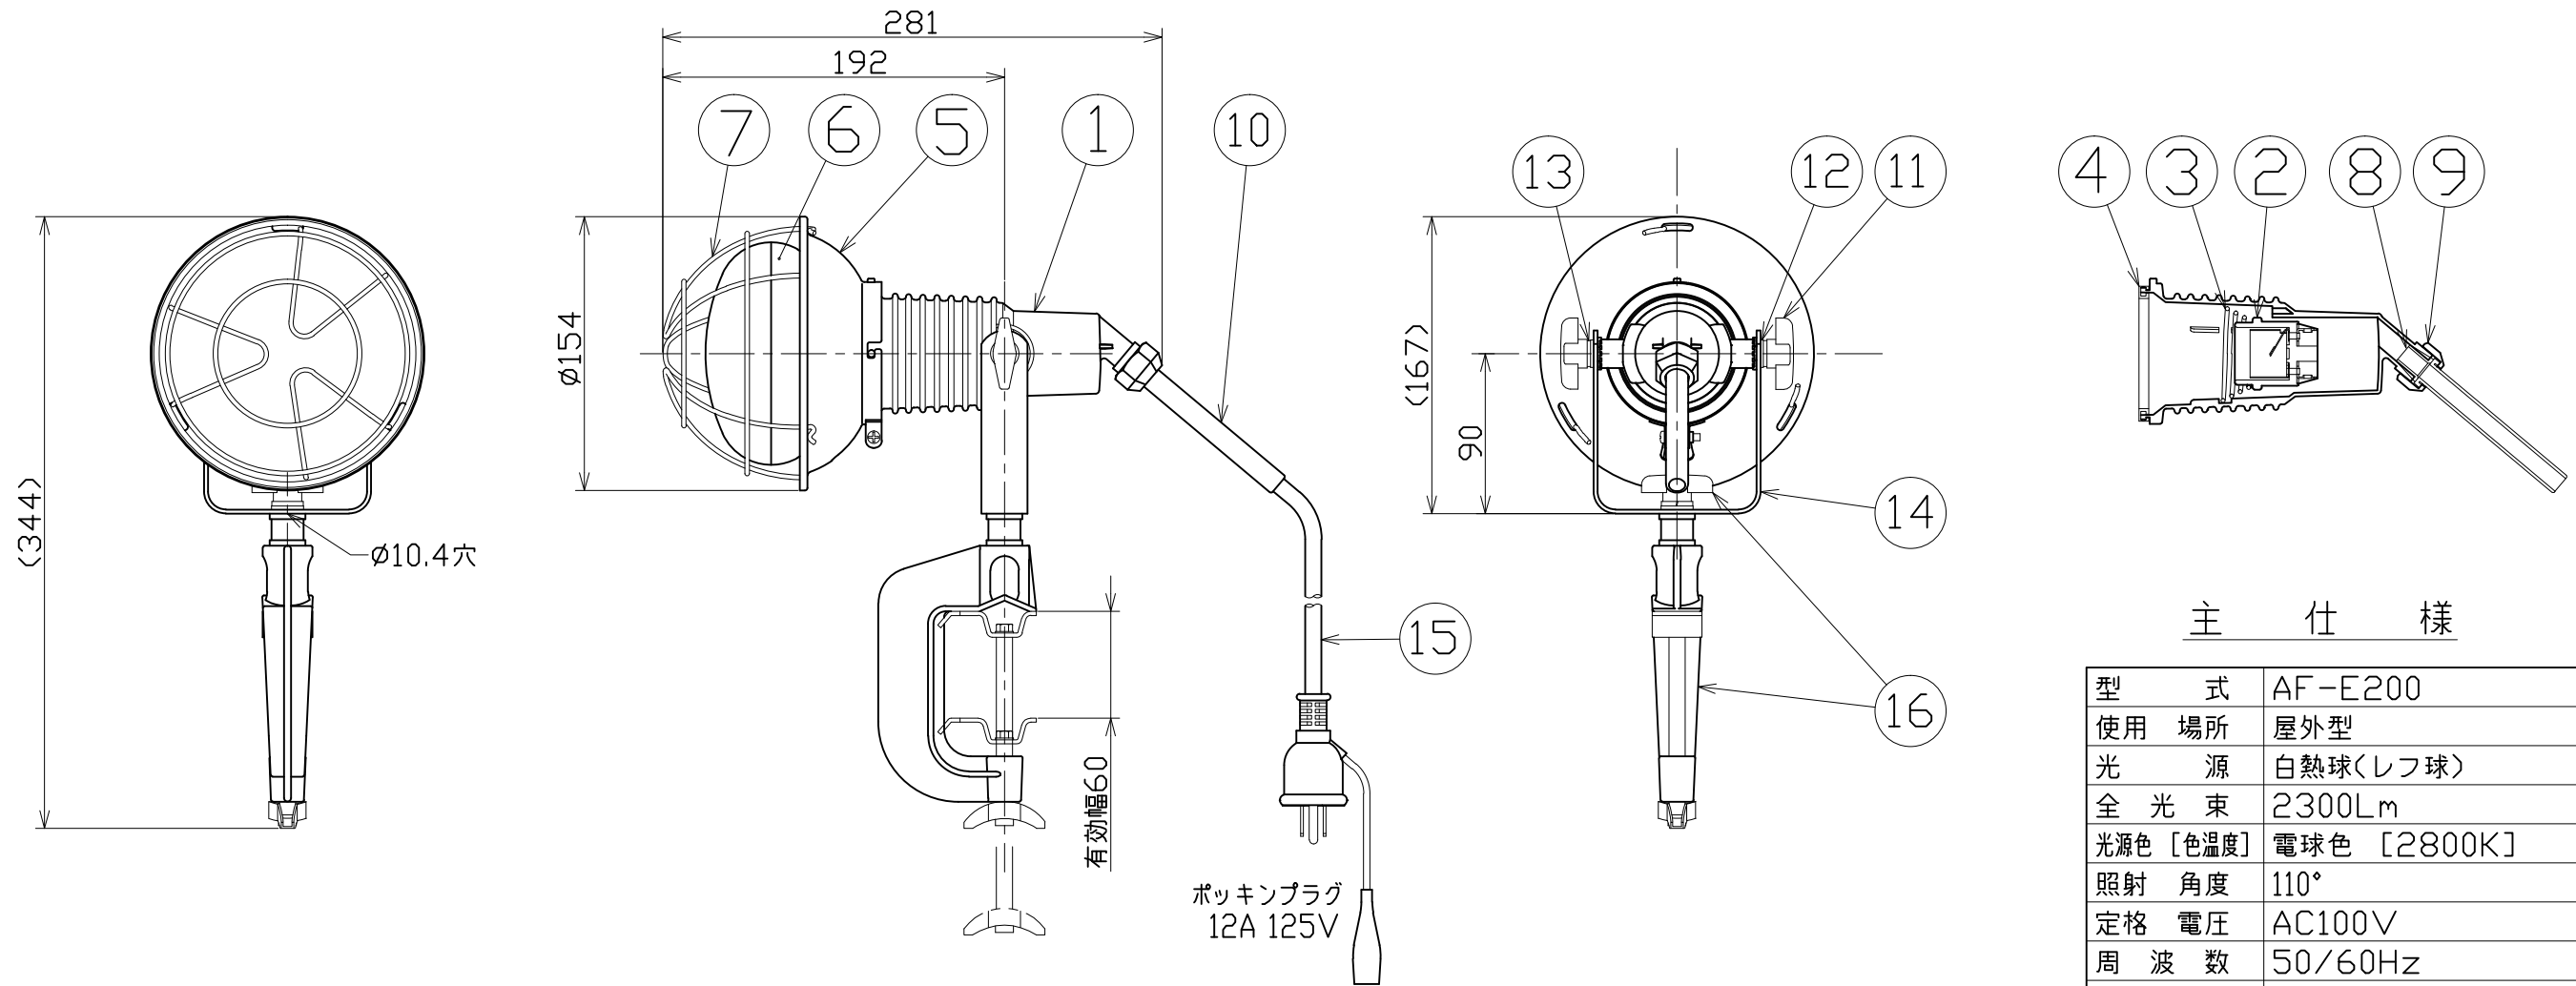

図 面 略 歴			
記号	日付	変更・追記内容	担当
△			
△			

主 仕 様

型 式	AF-E200	
使用 場所	屋外型	
光 源	白熱球(レフ球)	
全 光 束	2300Lm	
光源色 [色温度]	電球色 [2800K]	
照射 角度	110°	
定格 電圧	AC100V	
周 波 数	50/60Hz	
定格 電流	1.75A	
定格消費電力	175W	
照 度	1m	1360Lx
	2m	441Lx
	3m	205Lx
球 寿 命	2000時間	
使用環境温度	-20~50℃	
質 量	0.9kg	

注1) 光源色、明るさにはバラツキがあります。
 注2) 照度は当社実測値の為、使用環境下により異なります。
 注3) 安全にご使用いただくため、取扱説明書をご参照ください。
 注4) 仕様変更は予告なく行う場合があります。予めご了承ください。

16	バイス	ADC	V-60S グレー塗装	1式	8159
15	電源コード	PVC	VCT 0.75sqx3芯x0.3m	1	53311
14	本体取付枠	SS	200型 グレー塗装	1	57004
13	スプリングワッシャー	-	8mm用	2	51579
12	平ワッシャー	SS	8mm用	2	51691
11	角度調節ツマミ	SS/樹脂	ノブM8x15	2	52774
10	ブッシング	シリコン	200/300型TQ、TDL共通	1	56857
9	線止めナット	ADC	200/300型 グレー塗装	1	57002
8	線止めゴムパッキン	合成ゴム	200/300型TQ、TDL共通	1	56858
7	ガード	SS	三価クロメート TQ-G-S	1	56976
6	球	-	NRF-200 110V	1	8193
5	フード	SPC	白塗装 TQ-H-S	1	56977
4	防水パッキン	シリコン	φ75	1	52767
3	ソケット押えバネ	SWP	三価クロメート	1	52768
2	ソケット	-	口金E26	1	52769
1	ランプホルダー	ADC	200型 グレー塗装	1	57005
No.	部品名	材質	備考	個数	コード

				コード	9953	
COMPONENTS	品名	安全投光器 白熱球(レフ球)200W/100V E径 0.3M	APPD	CHCK	DESN	DEF
	承認		検	図	設	製
MODEL	型式	AF-E200				I
MATERIAL	材質	別記	REMARKS	備考	別記	
3AD	ANGLE	SCALE	1/4	作成日	2020.11.16	
	角法	尺度				
NICHIDO IND.CO.LTD			出図コード	AF-E200		
日動工業株式会社			ZK-A3X			