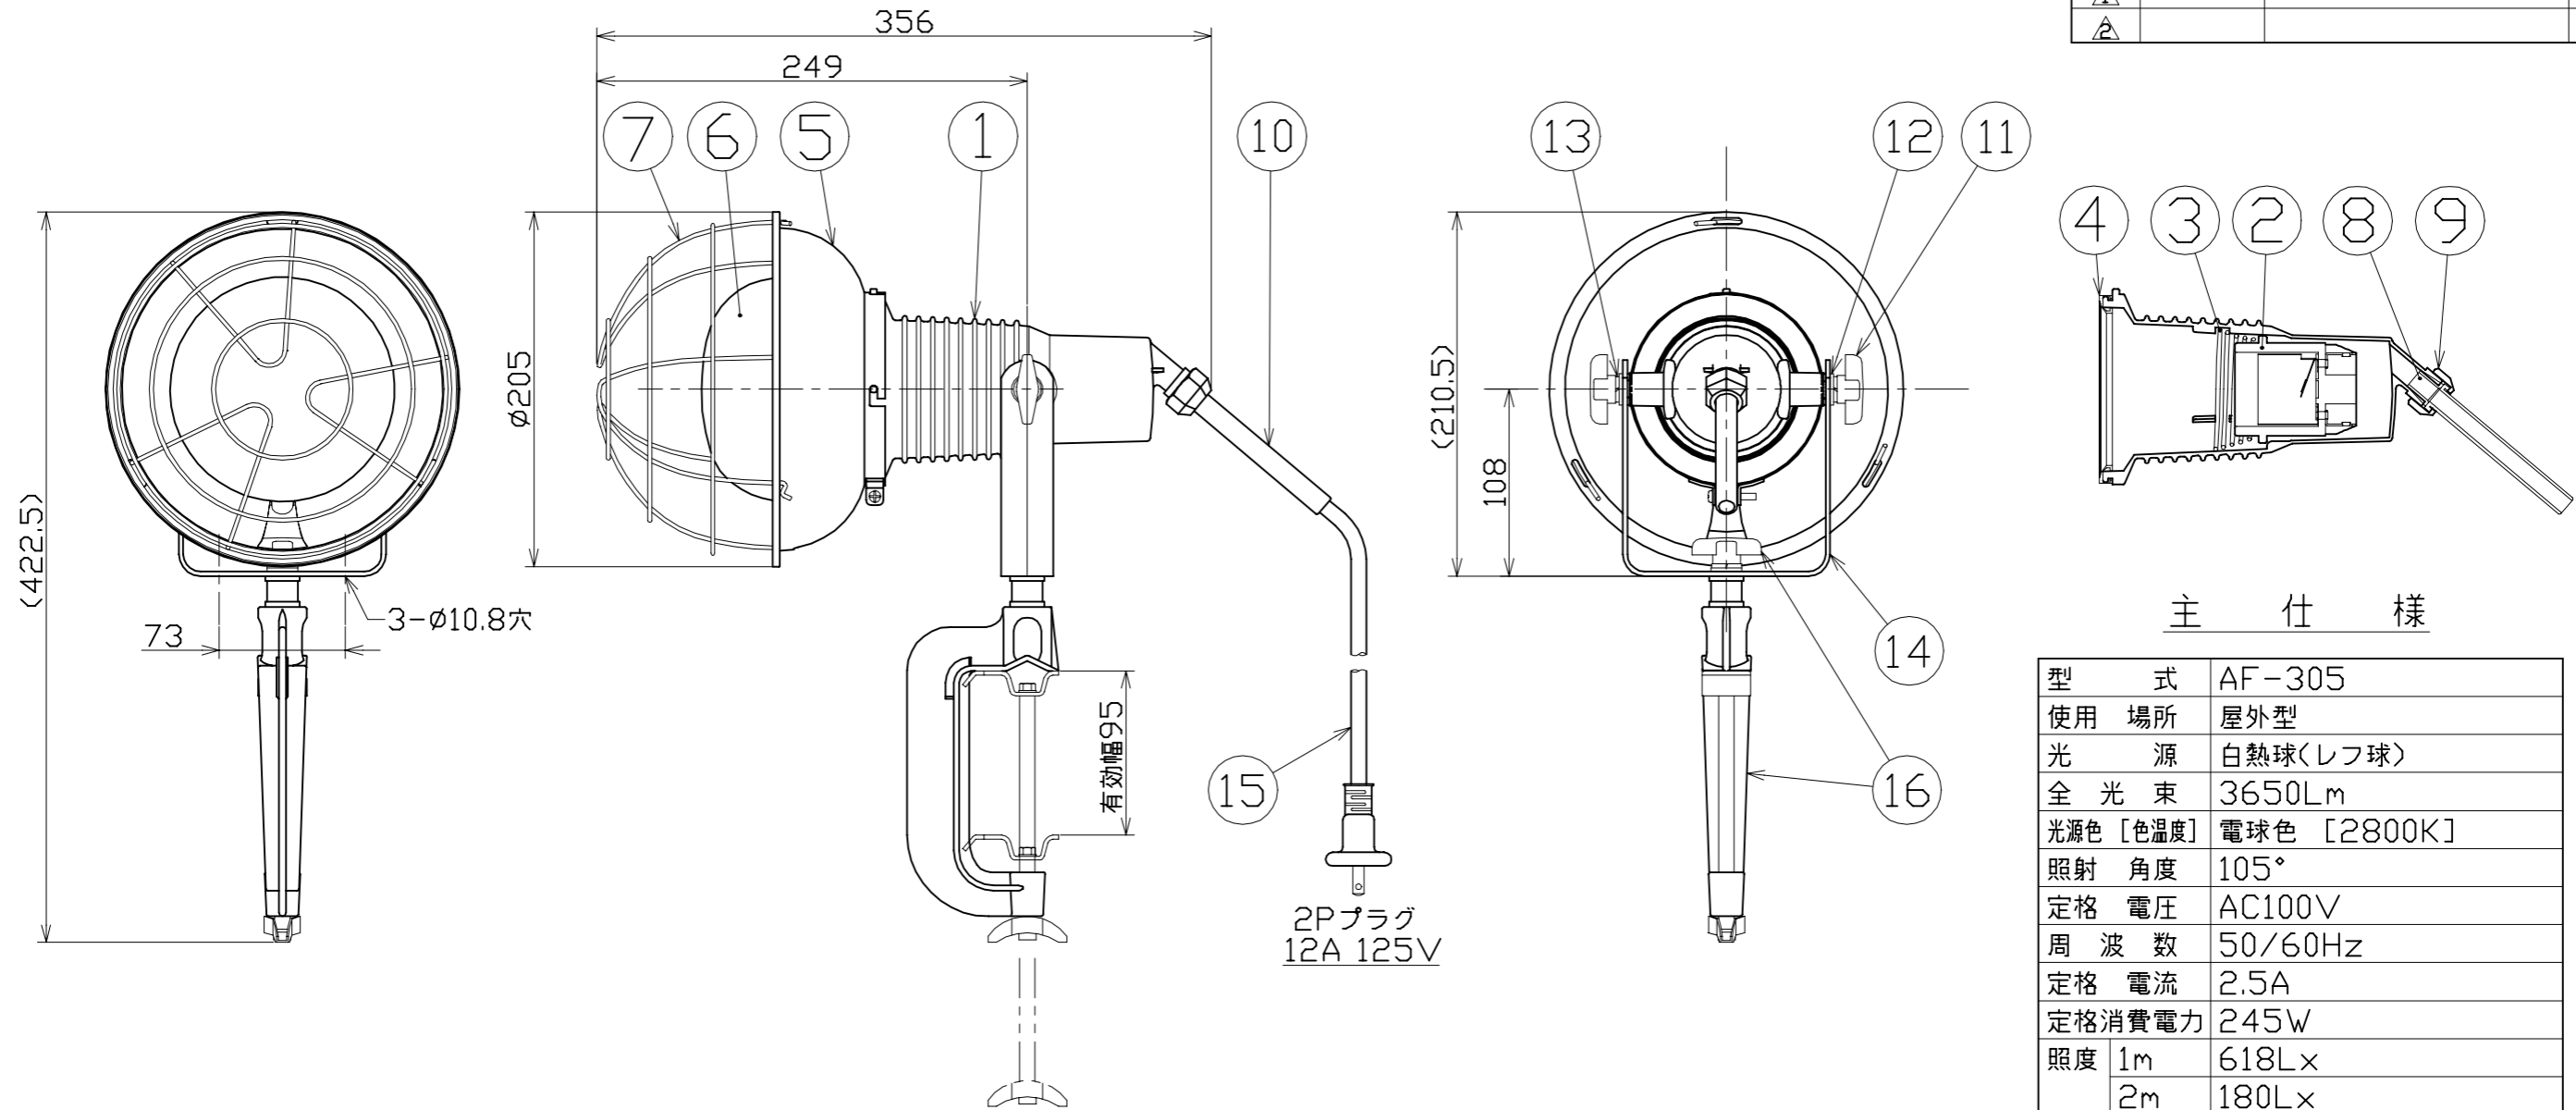

図 面 略 歴			
記号	日付	変更・追記内容	担当
△			
△			

主 仕 様

型 式	AF-305
使用 場所	屋外型
光 源	白熱球(レフ球)
全 光 束	3650Lm
光源色 [色温度]	電球色 [2800K]
照射 角度	105°
定格 電圧	AC100V
周 波 数	50/60Hz
定格 電流	2.5A
定格消費電力	245W
照度	1m 618Lx 2m 180Lx 3m 89.5Lx
球 寿 命	2000時間
使用環境温度	-20~50℃
質 量	1.8kg

注1) 光源色、明るさにはバラツキがあります。
 注2) 照度は当社実測値の為、使用環境下により異なります。
 注3) 安全にご使用いただくため、取扱説明書をご参照ください。
 注4) 仕様変更は予告なく行う場合があります。予めご了承ください。

16	バイス	ADC	V-95S グレー塗装	1式	8161
15	電源コード	PVC	VCT 0.75sqx2芯x5m	1	53309
14	本体取付枠	SS	300型 グレー塗装	1	57001
13	スプリングワッシャー	-	10mm用	2	51580
12	平ワッシャー	SS	10mm用	2	52462
11	角度調節ツマミ	SS/樹脂	ノブM10x15	2	52783
10	ブッシング	シリコン	200/300型T0、T0L共通	1	56857
9	線止めナット	ADC	200/300型 グレー塗装	1	57002
8	線止めゴムパッキン	合成ゴム	200/300型T0、T0L共通	1	56858
7	ガード	SS	三価クロメート T0-G-L	1	56859
6	300Wレフ球	-	110V/300W NRF-300	1	8213
5	フード	SPC	白塗装 T0-H-L	1	56860
4	防水パッキン	シリコン	-	1	52776
3	ソケット押えバネ	SWP	三価クロメート	1	52777
2	ソケット	-	口金E39	1	52778
1	ランプホルダー	ADC	300型 グレー塗装	1	57003
No.	部 品 名	材 質	備 考	個数	コード

COMPONENTS				コード			
品名	安全投光器 白熱球(レフ球)300W/100V 2P 5M	APPD 承認	CHCK 検図	DESIN 設計	DEF 製図	9961	
MODEL 型式	AF-305						I
MATERIAL 材質	別記	REMARKS 備考	別記				
3AD 第三角法	ANGLE 三角法	SCALE 尺度	1/4	作成日	2020.11.26		
NICHIDO IND.CO.LTD 日動工業株式会社				出図コード	AF-305		
				ZK-A3X			