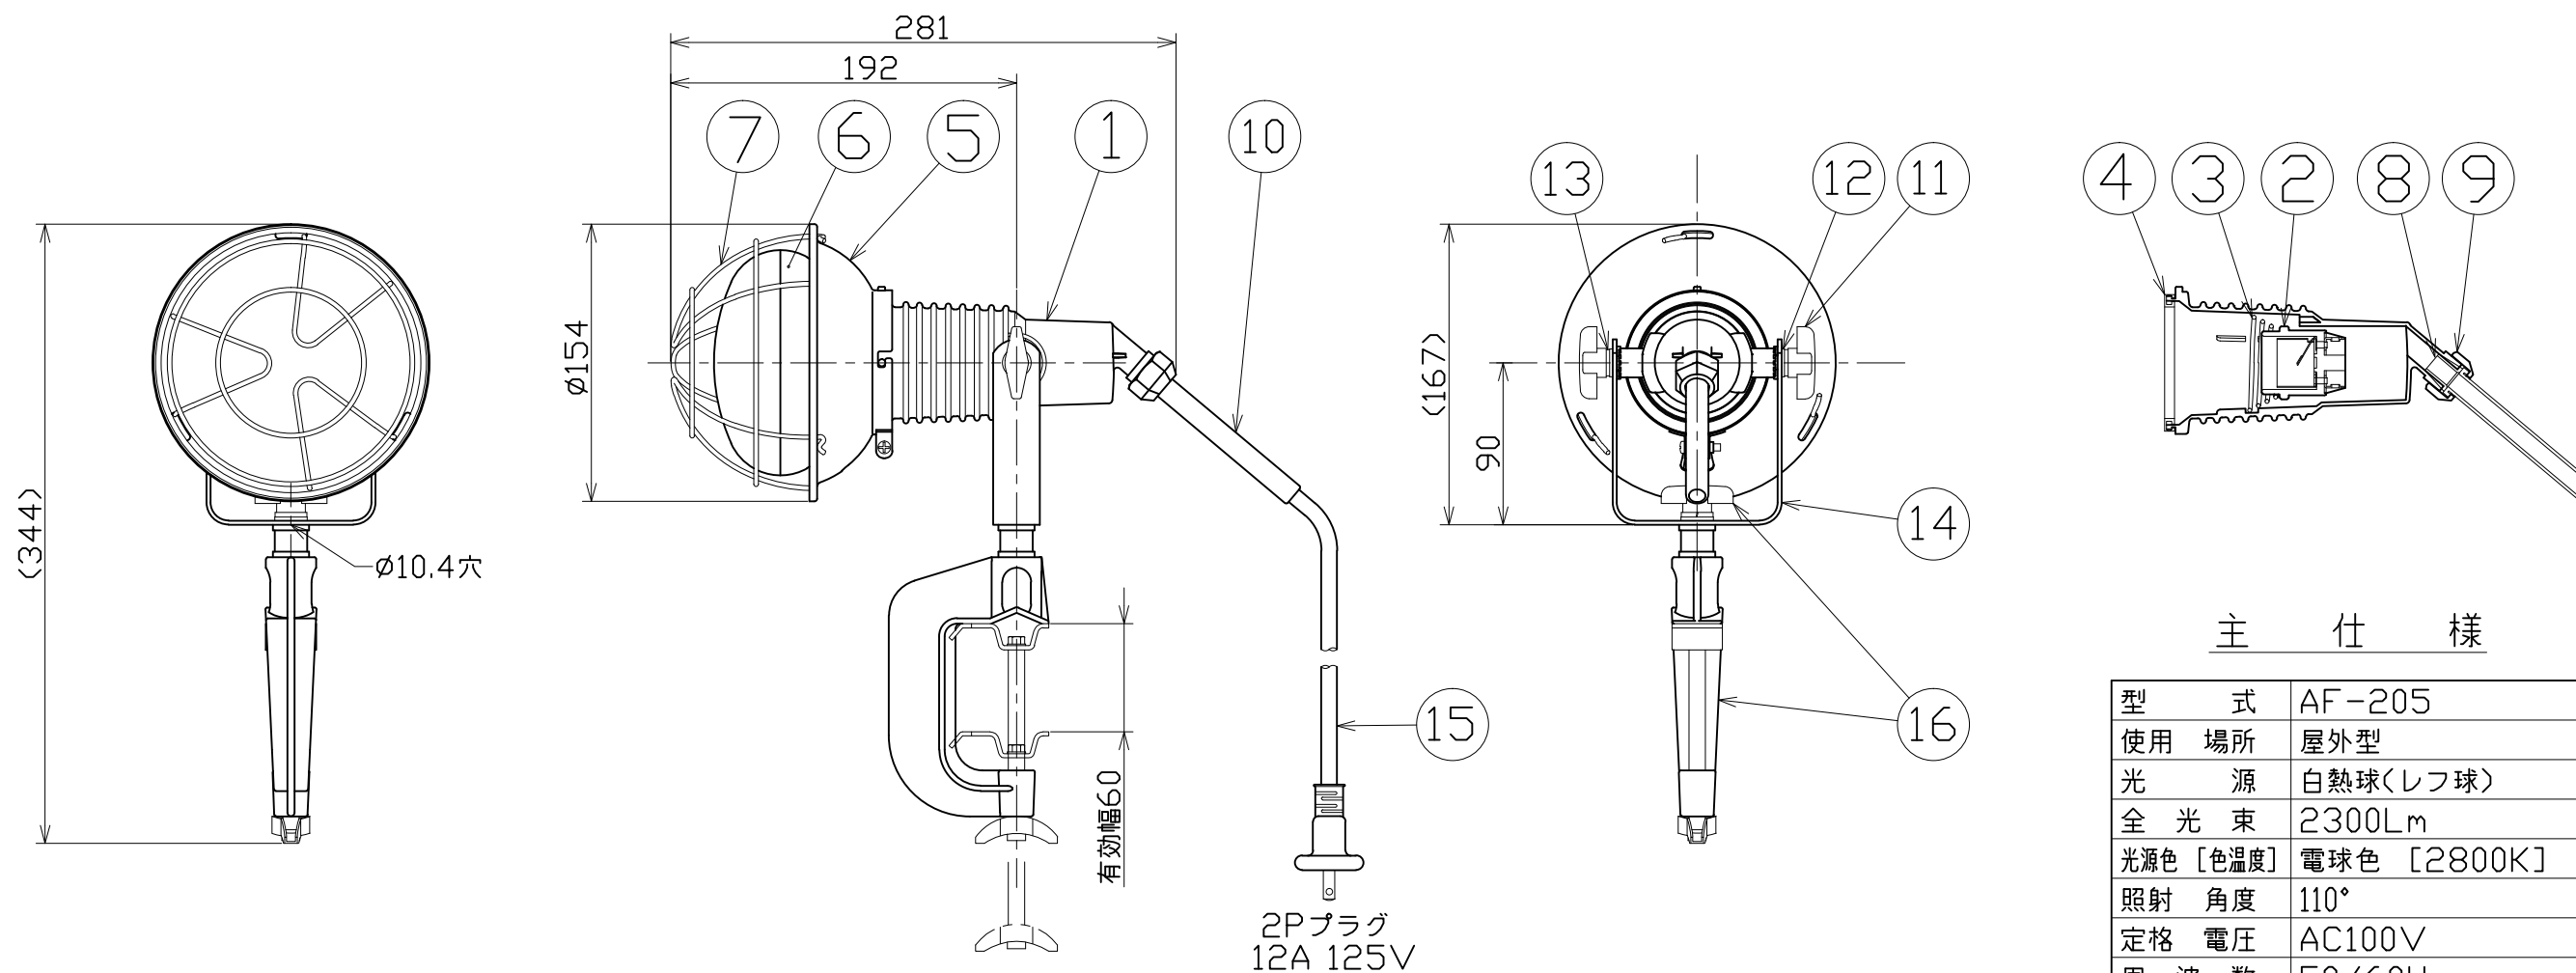

図 面 略 歴			
記号	日付	変更・追記内容	担当
△			
△			

主 仕 様

型 式	AF-205		
使用 場所	屋外型		
光 源	白熱球(レフ球)		
全 光 束	2300Lm		
光源色 [色温度]	電球色 [2800K]		
照射 角度	110°		
定格 電圧	AC100V		
周 波 数	50/60Hz		
定格 電流	1.75A		
定格消費電力	175W		
照度	1m	1360Lx	
	2m	441Lx	
	3m	205Lx	
球 寿 命	2000時間		
使用環境温度	-20~50℃		
質 量	1.3kg		

注1) 光源色、明るさにはバラツキがあります。
 注2) 照度は当社実測値の為、使用環境下により異なります。
 注3) 安全にご使用いただくため、取扱説明書をご参照ください。
 注4) 仕様変更は予告なく行う場合があります。予めご了承ください。

16	バイス	ADC	V-60S グレー塗装	1式	8159
15	電源コード	PVC	VCT 0.75sqx2芯x5m	1	53309
14	本体取付枠	SS	200型 グレー塗装	1	57004
13	スプリングワッシャー	-	8mm用	2	51579
12	平ワッシャー	SS	8mm用	2	51691
11	角度調節ツマミ	SS/樹脂	ノブM8x15	2	52774
10	ブッシング	シリコン	200/300型TQ、TDL共通	1	56857
9	線止めナット	ADC	200/300型 グレー塗装	1	57002
8	線止めゴムパッキン	合成ゴム	200/300型TQ、TDL共通	1	56858
7	ガード	SS	三価クロメート TQ-G-S	1	56976
6	球	-	NRF-200 110V	1	8193
5	フード	SPC	白塗装 TQ-H-S	1	56977
4	防水パッキン	シリコン	φ75	1	52767
3	ソケット押えバネ	SWP	三価クロメート	1	52768
2	ソケット	-	口金E26	1	52769
1	ランプホルダー	ADC	200型 グレー塗装	1	57005
No.	部品名	材質	備考	個数	コード

				コード	9951
COMPONENTS	品名	安全投光器 白熱球(レフ球)200W/100V 5M	APPD	CHCK	DESN
	承認		検	図	設計
MODEL	型式	AF-205			DEF
	材質	別記	REMARKS	備考	別記
3AD	ANGLE	SCALE	1/4	作成日	2020.10.26
	角法	尺度			
NICHIDO IND.CO.LTD			出図コード	AF-205	
日動工業株式会社			ZK-A3X		