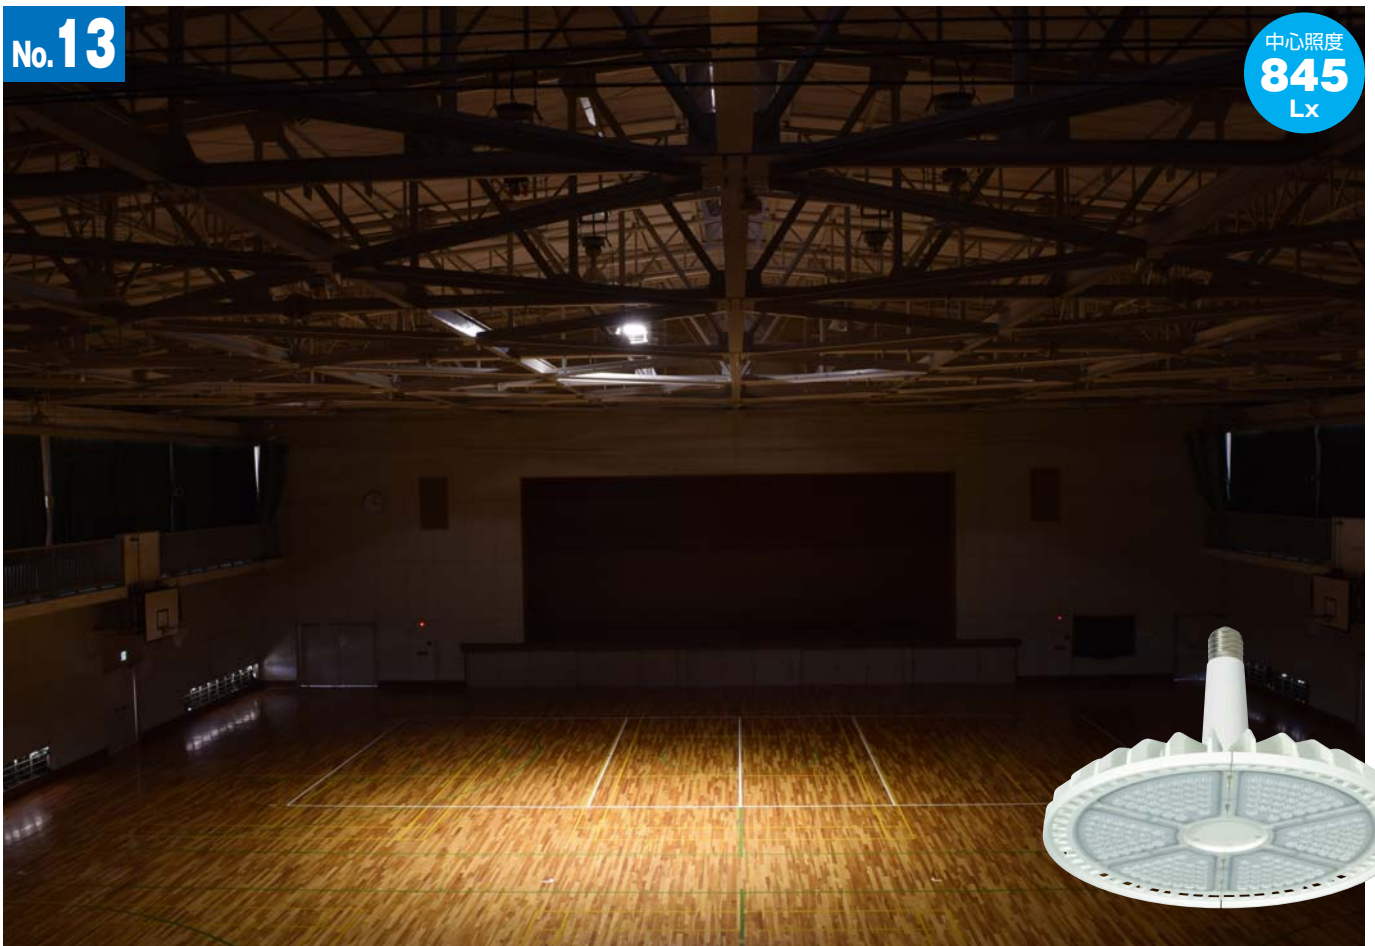

1灯 照射比較

大阪府門真市民体育館
標準設置照明器具

セラメタ300W

セラメタ300W

No.0

中心照度
106
Lx

広さ 巾30m×奥行35m×高さ9.5m

エースディスク 500W(120度)

No.12

中心照度
285
Lx

エースディスク 500W(60度)

No.13

中心照度
845
Lx

広さ 巾30m×奥行35m×高さ9.5m