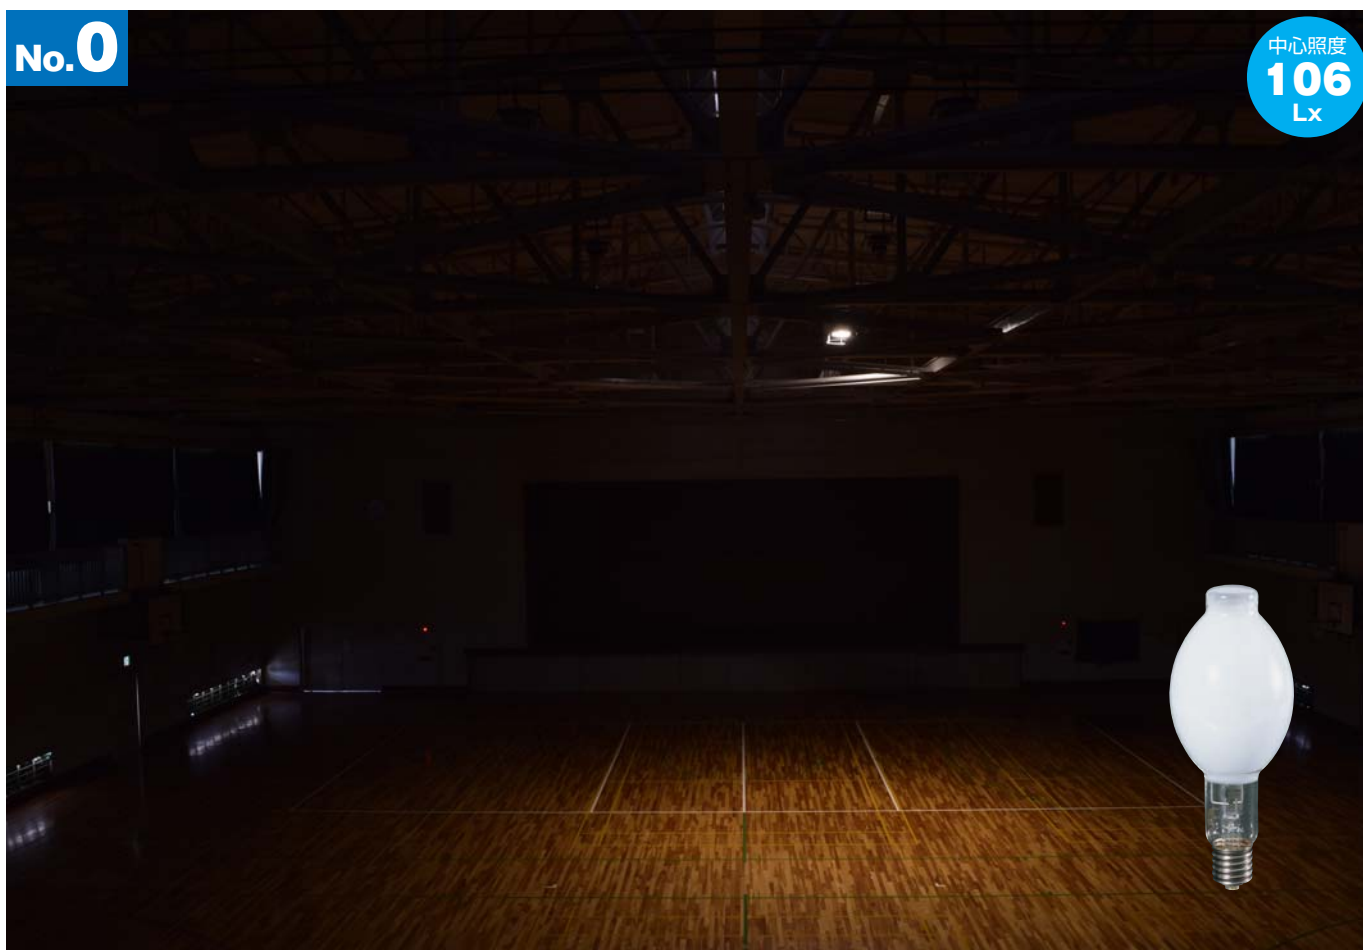

1灯 照射比較

大阪府門真市民体育館
標準設置照明器具

セラメタ300W

セラメタ300W

No.0

中心照度
106
Lx

広さ 巾30m×奥行35m×高さ9.5m

エースディスク 500W(120度)

No.12

中心照度
285
Lx

エースディスク 500W(60度)

No.13

中心照度
845
Lx

広さ 巾30m×奥行35m×高さ9.5m