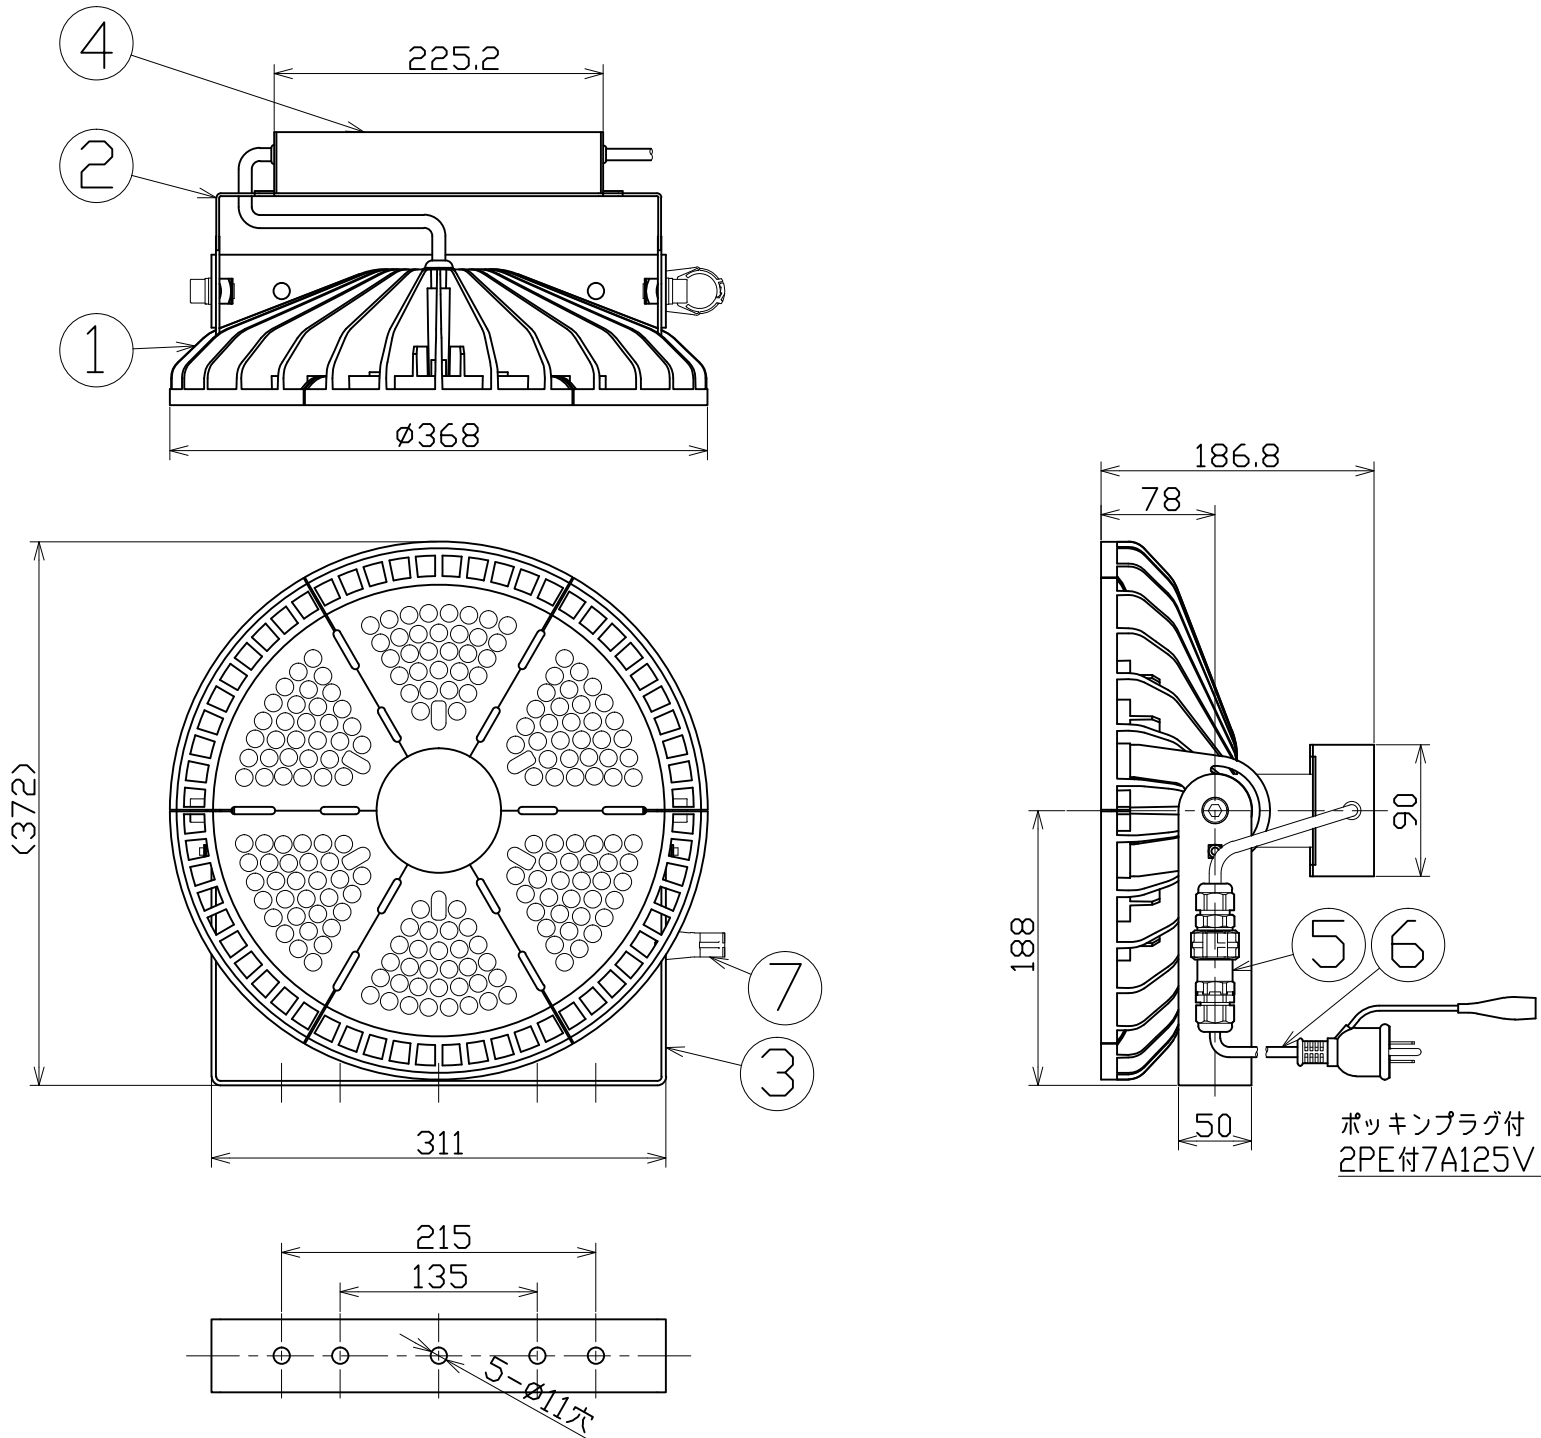

図面略歴			
記号	日付	変更・追記内容	担当
△	'15.02.20	球寿命変更	今村
△	'17.01.16	キャプコンおよび固定具変更 No.5455	今村

主仕様

型式	L300W-D-AVS-50K		
使用場所	屋外型		
本体色	白		
光源	LED 192球		
定格光束	36000Lm		
色温度	5000K		
平均演色評価数	Ra80		
照射角度	30°[1/2ビーム角] 60°[1/10ビーム角]		
定格電圧	AC100V		
周波数	50/60Hz		
入力電圧範囲	AC90~305V		
定格電流	3.0A		
定格消費電力	305W		
固有エネルギー消費効率	118.0Lm/W		
照度	1m	67264Lx	
	2m	18758Lx	
	3m	8647Lx	
	4m	4927Lx	
	5m	3247Lx	
本体防水規格	IP65		
球寿命	50000H		
使用環境温度	-10~50℃		
質量	6.9kg		

No	部品名	材質	材質	個数	コード	コード番号名称
QP	三脚取付金具	スチール	白塗装 L-BR-ST	1	55753	L-BR-ST ディスクライト用三脚取付金具
7	キャプコン固定具	PP	A16917-0070	1	-●	-
6	ポッキン付電源電線	PVC	VCTF0.75sqx3芯x5m	1	-	-
5	キャプコン	PA66	-	1	56245●	-
4	300W電源	アルミ	-	1	-	-
3	本体取付枠	SUS304	t3 白塗装	1	-	-
2	電源固定金具	SUS304	白塗装	1	-	-
1	エースディスク300W本体	MDC PC	白塗装	1式	-	-

コード番号末尾に●の記載がある物は過去に変更があった部品

コード 13730

COMPONENTS	品名	APPD	CHCK	DESN	DEF
	エースディスク300W 投光器型	承認	検図	設計	製図
MODEL	L300W-D-AVS-50K				
MATERIAL	別記	REMARKS	本体色:白		
3AD	ANGLE	SCALE	1/5		
第三	角法	尺度	作成日 2014.09.25		
NICHIDO IND.CO.LTD		出図コード		L300W-D-AVS-50K	
日動工業株式会社		ZK-A3X			